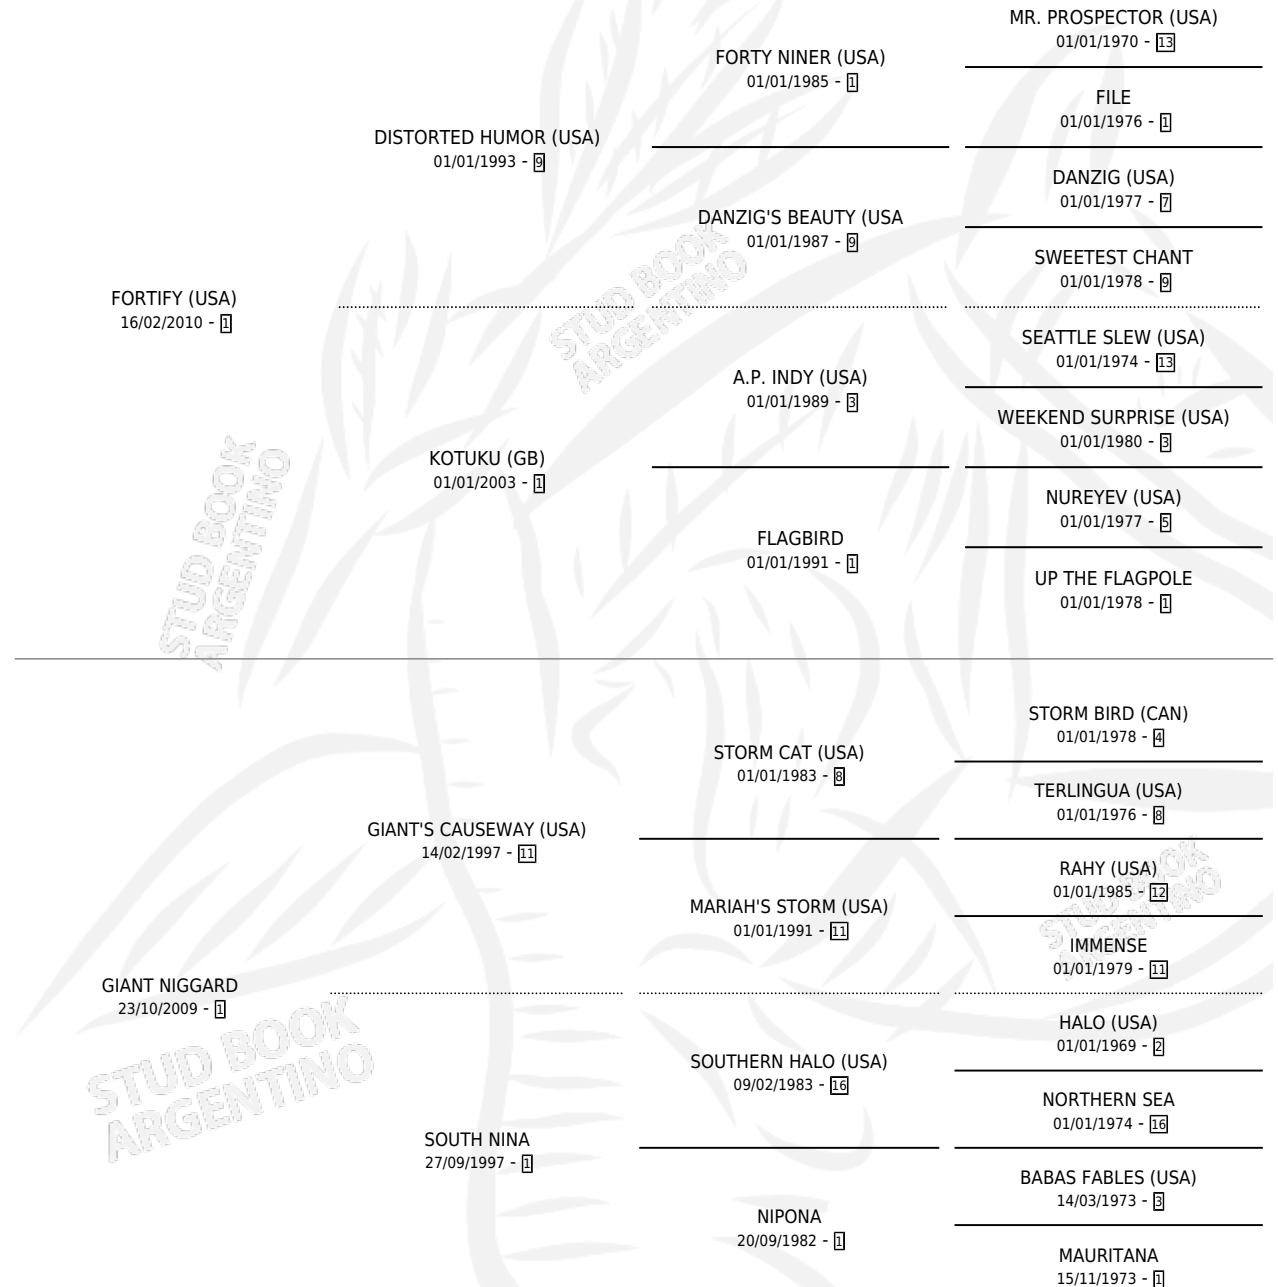

JOY NIVEA

por FORTIFY (USA) y GIANT NIGGARD por GIANT'S CAUSEWAY (USA)

Argentina · Hembra · Zaino Doradillo · SP · 07/07/2017
Familia 1-e · Volumen 43

ESTADO

TIPIFICACIÓN SANGUÍNEA	X
TIPIFICACIÓN POR ADN	✓
PASAPORTE	✓
IDENTIFICACIÓN POR MICROCHIP	✓
REPRODUCTOR	✓

Lugar de nacimiento: La Biznaga
Criador: La Biznaga

~

HIJOS

	MACHOS	HEMBRAS
2 NACIERON	1	1
SIN ACTUACIONES		

PEDIGREE

CAMPAÑA

Solo carreras oficiales de Argentina

POR EDAD