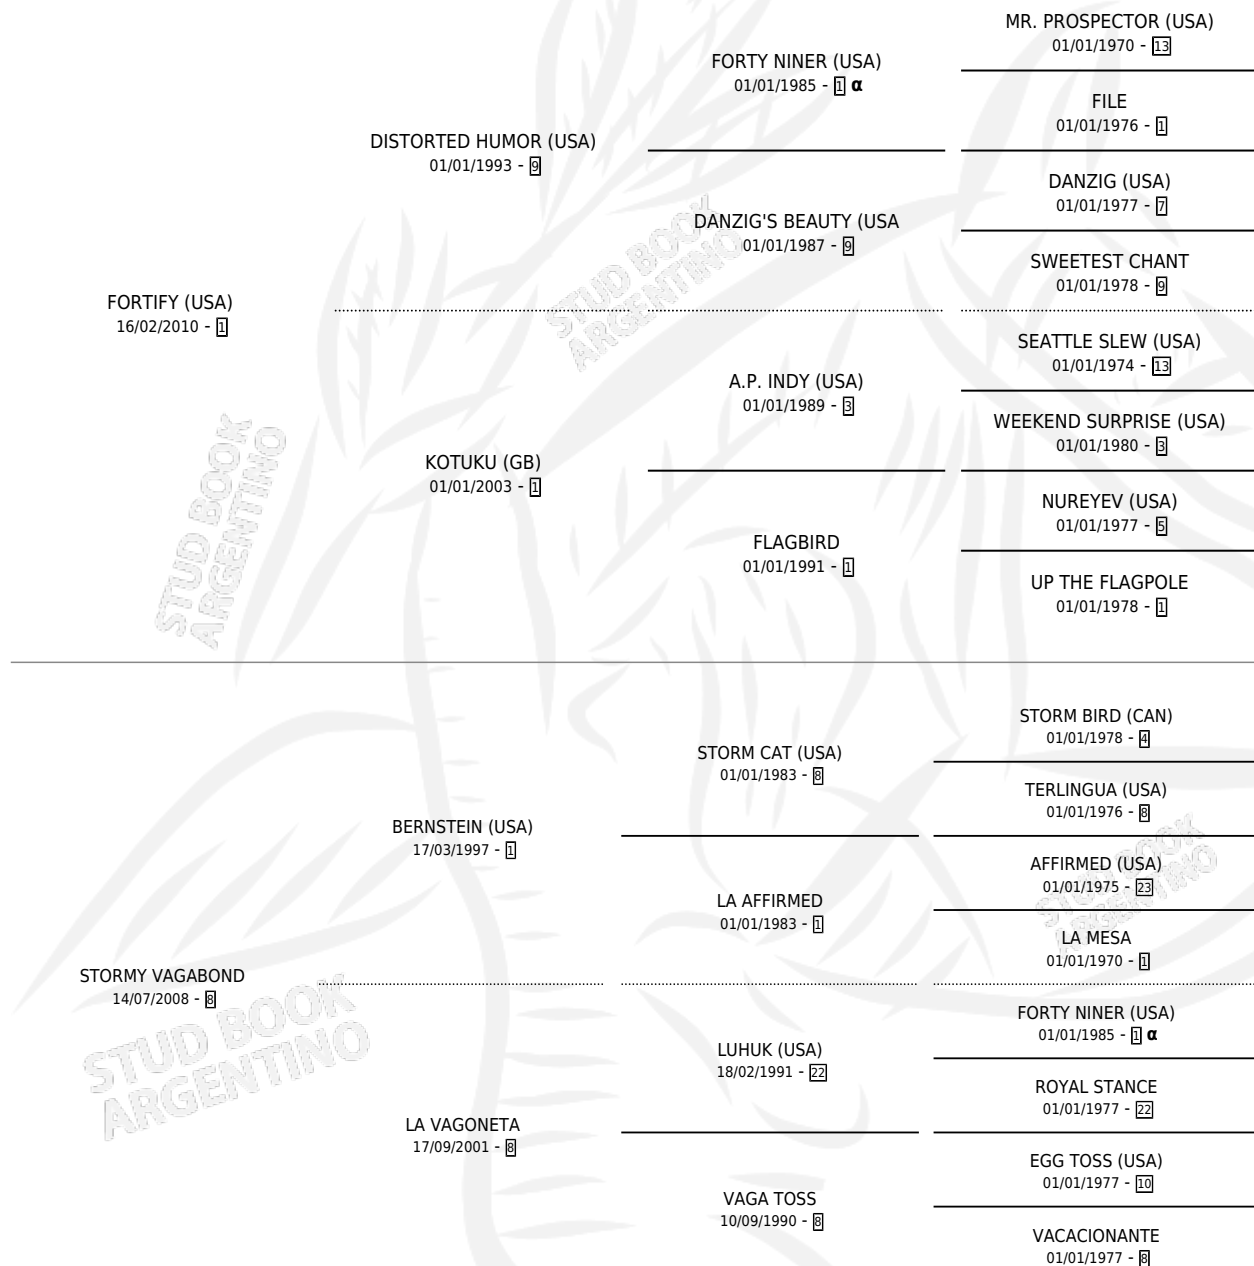

VALIENTE JOY

por FORTIFY (USA) y STORMY VAGABOND por
BERNSTEIN (USA)

Argentina · Macho · Zaino · SP · 04/07/2017
Familia 8-j · Volumen 43

ESTADO

TIPIFICACIÓN SANGUÍNEA	X
TIPIFICACIÓN POR ADN	✓
PASAPORTE	✓
IDENTIFICACIÓN POR MICROCHIP	✓
REPRODUCTOR	X

Lugar de nacimiento: La Biznaga
Criador: La Biznaga

PEDIGREE

INBREEDING : α

CAMPAÑA

Solo carreras oficiales de Argentina

POR EDAD

EDAD	CC	1°	2°	3°	4°	5°	NP	CLC	CLG	CLCG1	CLGG1	IMPORTE	GANANCIA / CC
2 AÑOS	2	0	1	0	0	0	1	0	0	0	0	\$196,000	\$98,000
3 AÑOS	5	1	1	0	2	0	1	0	0	0	0	\$432,525	\$86,505
4 AÑOS	8	1	0	4	0	1	2	0	0	0	0	\$518,200	\$64,775
5 AÑOS	5	1	0	0	0	0	4	0	0	0	0	\$290,000	\$58,000
6 AÑOS	2	0	0	0	1	0	1	0	0	0	0	\$77,000	\$38,500
TOTALES	22	3	2	4	3	1	9	0	0	0	0	\$1,513,725	\$68,806
%		13.6%	9.1%	18.2%	13.6%	4.5%	40.9%	0.0%	0.0%	0.0%	0.0%		

Ganador de 3 carreras en San Isidro - \$1,513,725, a los 3,4 y 5 años, incluso 3ro Phoenix Handicap.

POR DISTANCIA

HIPODROMO	CC	1°	2°	3°	4°	5°	NP	CLC	CLG	CLCG1	CLGG1	IMPORTE
SAN ISIDRO	13	3	1	4	1	1	3	0	0	0	0	\$1,262,725
1100 MTS	2	1	0	0	0	0	1	0	0	0	0	\$212,000
1200 MTS	4	1	0	1	1	0	1	0	0	0	0	\$442,800
1400 MTS	2	0	0	1	0	0	1	0	0	0	0	\$83,600
1000 MTS	5	1	1	2	0	1	0	0	0	0	0	\$524,325
LA PLATA	2	0	0	0	0	0	2	0	0	0	0	\$0
1400 MTS	1	0	0	0	0	0	1	0	0	0	0	\$0
1300 MTS	1	0	0	0	0	0	1	0	0	0	0	\$0
PALERMO	7	0	1	0	2	0	4	0	0	0	0	\$251,000
1200 MTS	2	0	0	0	0	0	2	0	0	0	0	\$0
1000 MTS	5	0	1	0	2	0	2	0	0	0	0	\$251,000