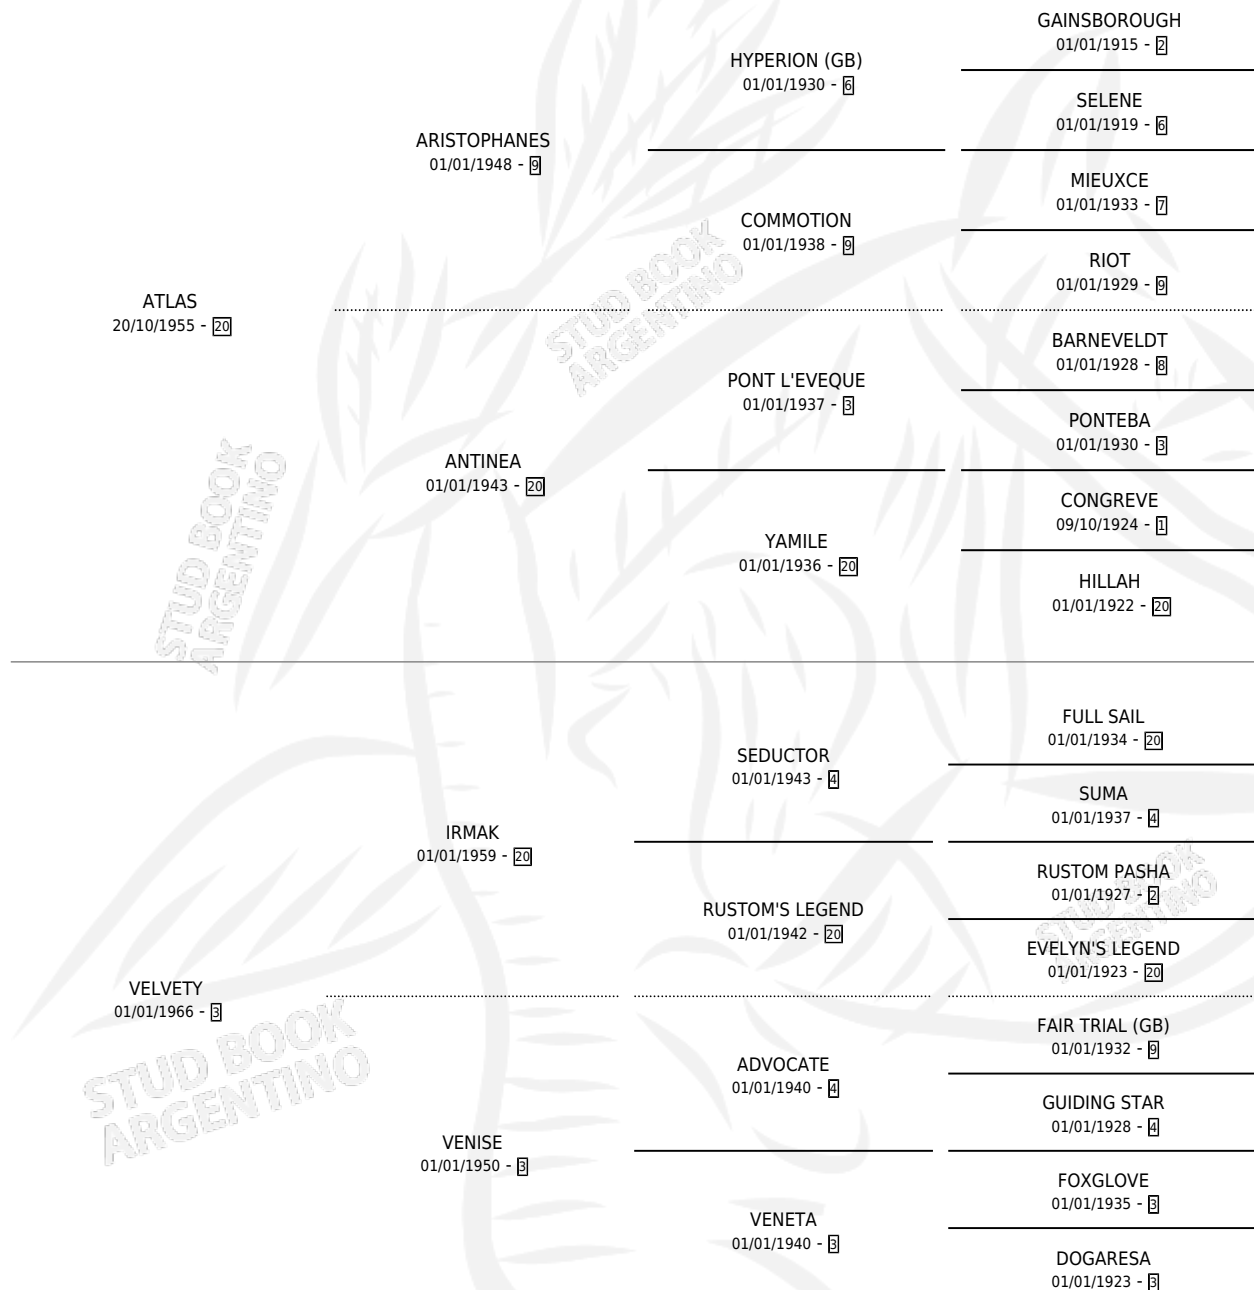

FASTINA

por **ATLAS** y **VELVETY** por **IRMAK**

Argentina · Hembra · Alazan · SP · 01/01/1977
Familia 3-b · Volumen 29

ESTADO

TIPIFICACIÓN SANGUÍNEA	X
TIPIFICACIÓN POR ADN	X
PASAPORTE	X
IDENTIFICACIÓN POR MICROCHIP	X
REPRODUCTOR	✓

Lugar de nacimiento: Campo particular

Criador: Sin dato

~

HIJOS

	MACHOS	HEMBRAS
3 NACIERON	1	1
SIN ACTUACIONES		

PEDIGREE