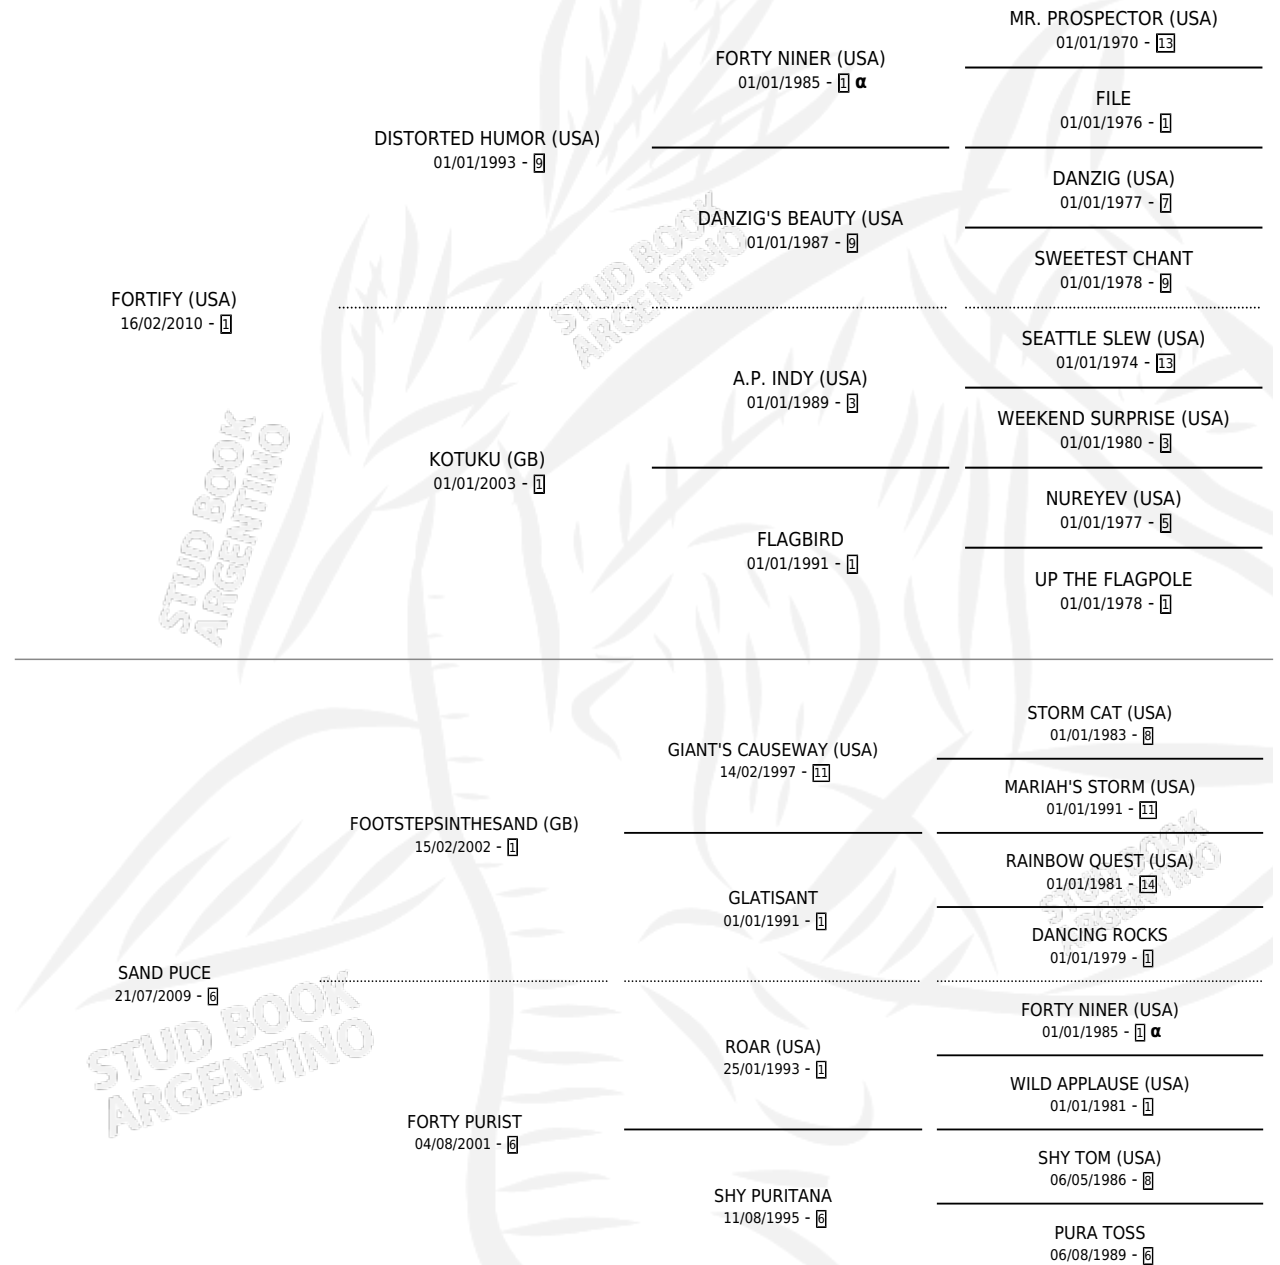

JOY PUMBA

por **FORTIFY (USA)** y **SAND PUCE** por
FOOTSTEPSINTHESAND (GB)

Argentina · Hembra · Alazan · SP · 01/07/2017
Familia 6-f · Volumen 43

ESTADO

TIPIFICACIÓN SANGUÍNEA	X
TIPIFICACIÓN POR ADN	✓
PASAPORTE	✓
IDENTIFICACIÓN POR MICROCHIP	✓
REPRODUCTOR	X

Lugar de nacimiento: La Biznaga
Criador: La Biznaga

PEDIGREE

INBREEDING : α

EXPORTACIÓN / IMPORTACIÓN

FECHA	MOVIMIENTO	PAÍS
16/04/2019	EXPORTADO	CHILE

JOY PUMBA

Datos oficiales del Stud Book Argentino

Documento generado el 28/04/2026