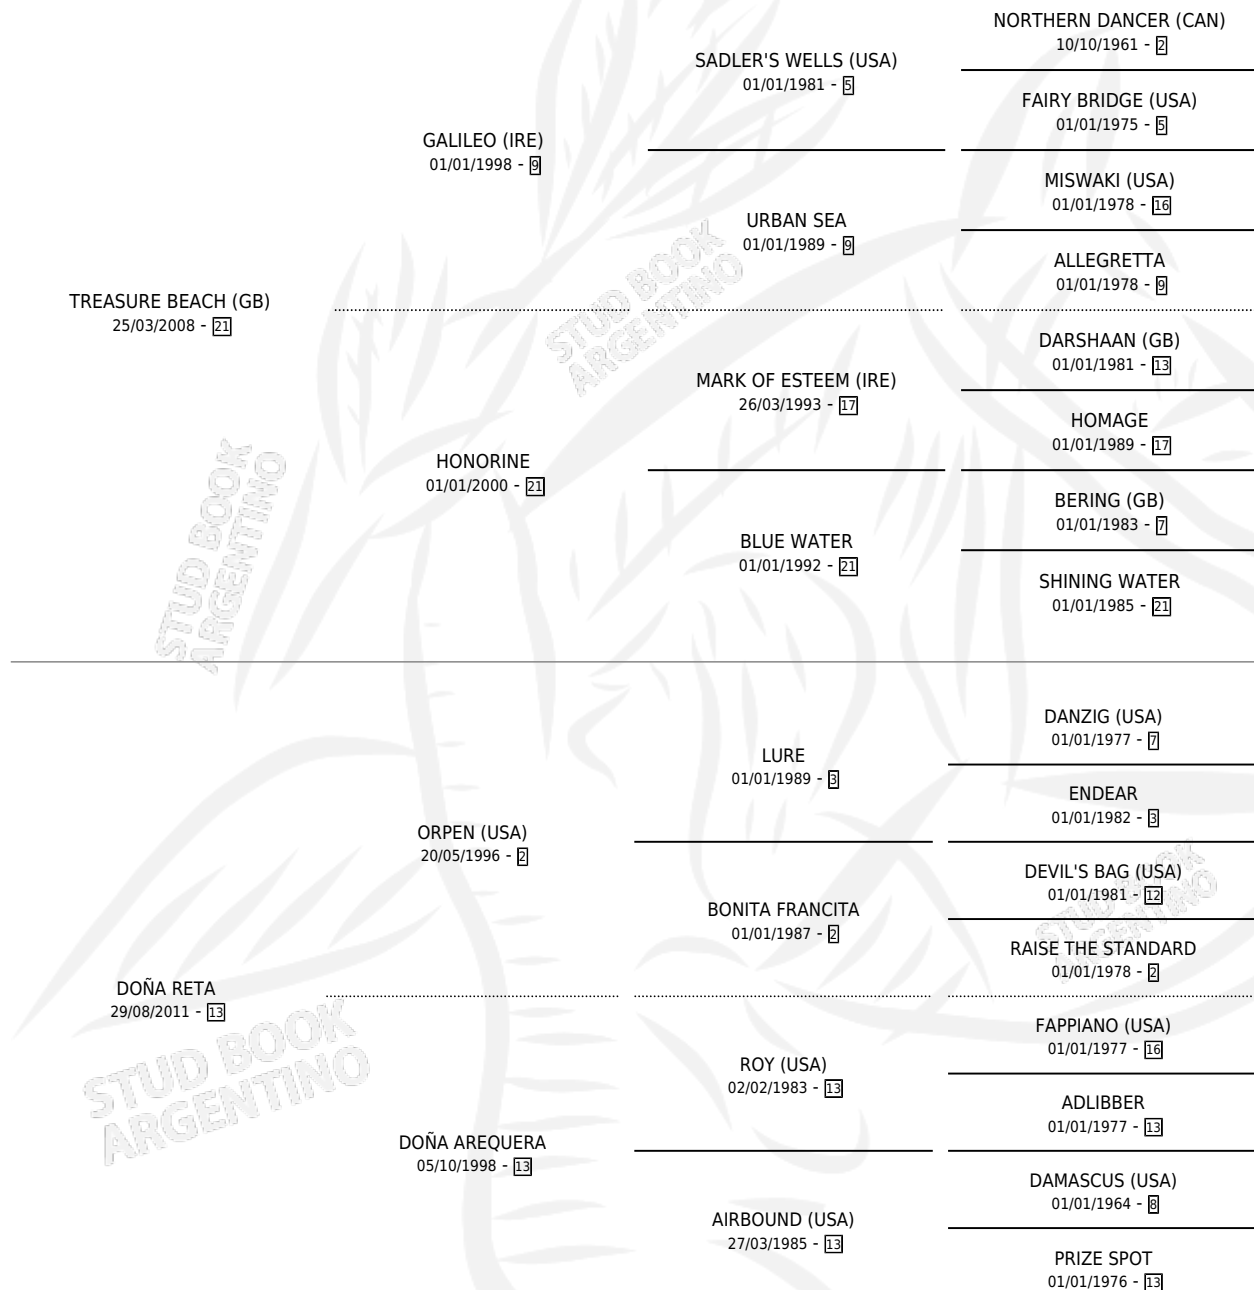

DOÑA TAJA

por **TREASURE BEACH (GB)** y **DOÑA RETA** por **ORPEN (USA)**

Argentina · Hembra · Zaino · SP · 17/07/2017
Familia 13-b · Volumen 43

ESTADO

TIPIFICACIÓN SANGUÍNEA	X
TIPIFICACIÓN POR ADN	✓
PASAPORTE	✓
IDENTIFICACIÓN POR MICROCHIP	✓
REPRODUCTOR	✓

Lugar de nacimiento: San Benito
Criador: San Benito

~

HIJOS

	MACHOS	HEMBRAS
1 NACIERON	0	1
SIN ACTUACIONES		

PEDIGREE

CAMPAÑA

Solo carreras oficiales de Argentina

POR EDAD