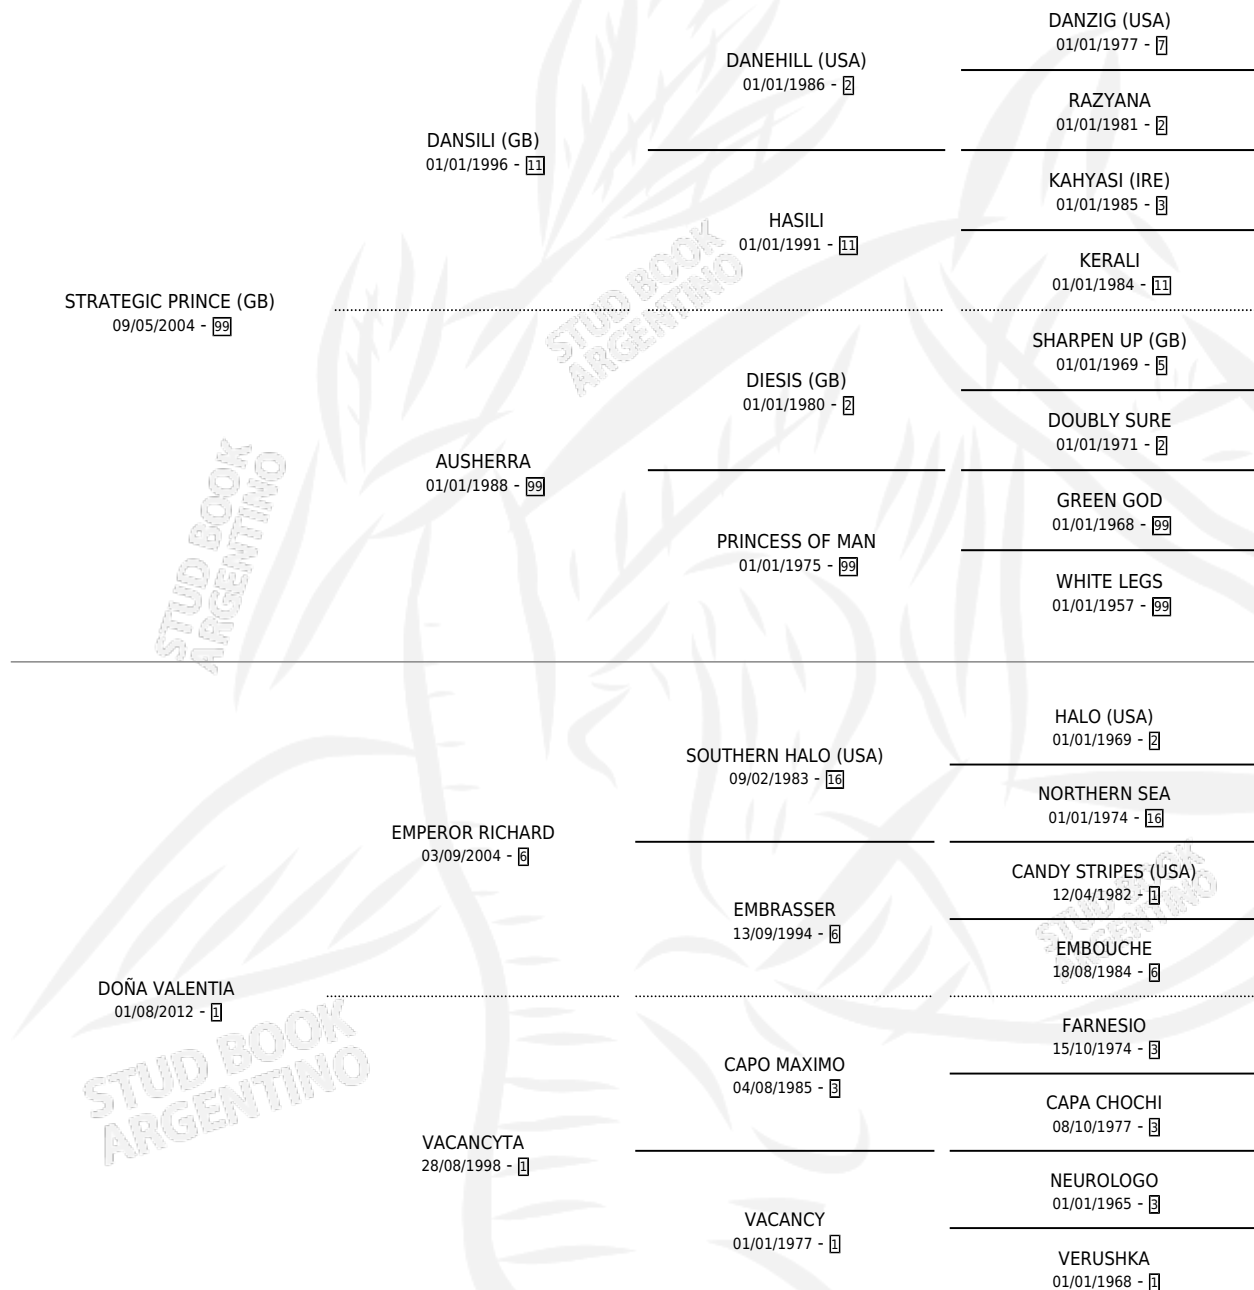

DON JUANI

por **STRATEGIC PRINCE (GB)** y **DOÑA VALENTIA** por **EMPEROR RICHARD**

Argentina · Macho · Alazan · SP · 11/07/2017
Familia 1-e · Volumen 43

ESTADO

TIPIFICACIÓN SANGUÍNEA	X
TIPIFICACIÓN POR ADN	✓
PASAPORTE	✓
IDENTIFICACIÓN POR MICROCHIP	✓
REPRODUCTOR	X

Lugar de nacimiento: San Benito
Criador: San Benito

PEDIGREE

CAMPAÑA

Solo carreras oficiales de Argentina

POR EDAD

EDAD	CC	1°	2°	3°	4°	5°	NP	CLC	CLG	CLCG1	CLGG1	IMPORTE	GANANCIA / CC
3 AÑOS	4	0	0	3	1	0	0	0	0	0	0	\$113,000	\$28,250
6 AÑOS	1	1	0	0	0	0	0	0	0	0	0	\$1,050,000	\$1,050,000
TOTALES	5	1	0	3	1	0	0	0	0	0	0	\$1,163,000	\$232,600
%		20.0%	0.0%	60.0%	20.0%	0.0%	0.0%	0.0%	0.0%	0.0%	0.0%		