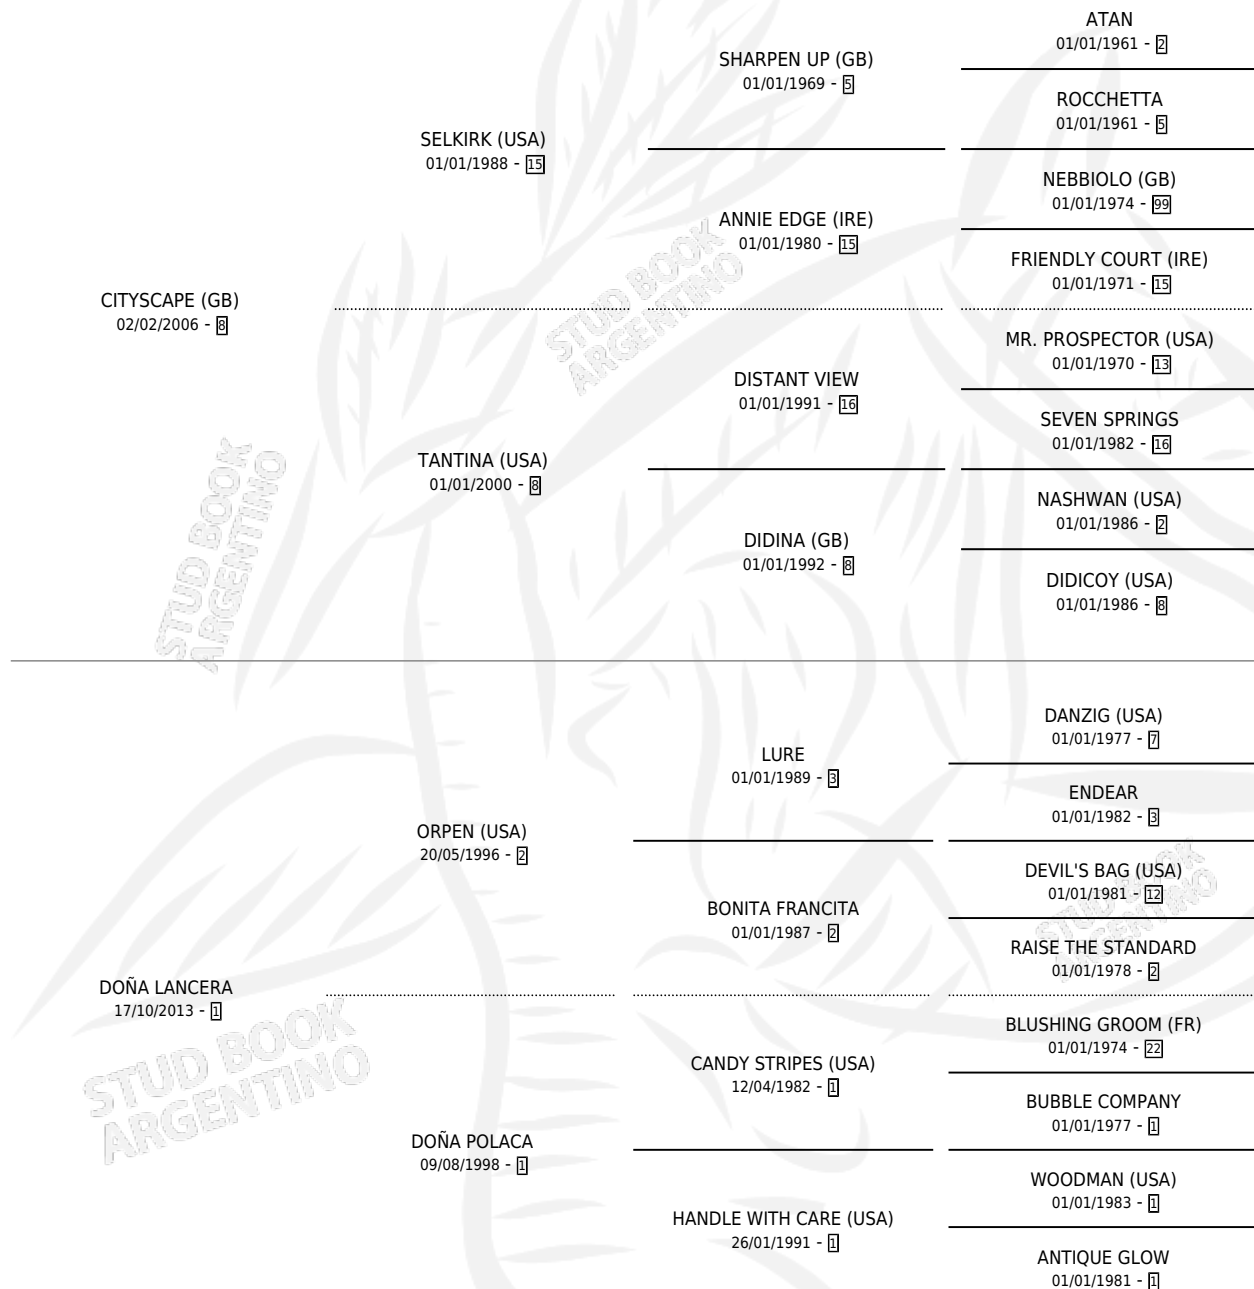

DON CENTURION

por CITYSCAPE (GB) y DOÑA LANCERA por ORPEN (USA)

Argentina · Macho · Zaino · SP · 22/07/2017
Familia 1-c · Volumen 43

ESTADO

TIPIFICACIÓN SANGUÍNEA	X
TIPIFICACIÓN POR ADN	✓
PASAPORTE	✓
IDENTIFICACIÓN POR MICROCHIP	✓
REPRODUCTOR	X

Lugar de nacimiento: San Benito

Criador: San Benito

PEDIGREE

CAMPAÑA

Solo carreras oficiales de Argentina

POR EDAD

EDAD	CC	1°	2°	3°	4°	5°	NP	CLC	CLG	CLCG1	CLGG1	IMPORTE	GANANCIA / CC
3 AÑOS	7	0	1	2	0	1	3	0	0	0	0	\$251,250	\$35,893
4 AÑOS	8	1	2	2	2	0	1	3	0	0	0	\$1,721,350	\$215,169
5 AÑOS	1	0	0	0	0	1	0	0	0	0	0	\$23,750	\$23,750
6 AÑOS	1	0	0	0	1	0	0	0	0	0	0	\$80,000	\$80,000
TOTALES	17	1	3	4	3	2	4	3	0	0	0	\$2,076,350	\$122,138
%		5.9%	17.6%	23.5%	17.6%	11.8%	23.5%	17.6%	0.0%	0.0%	0.0%		