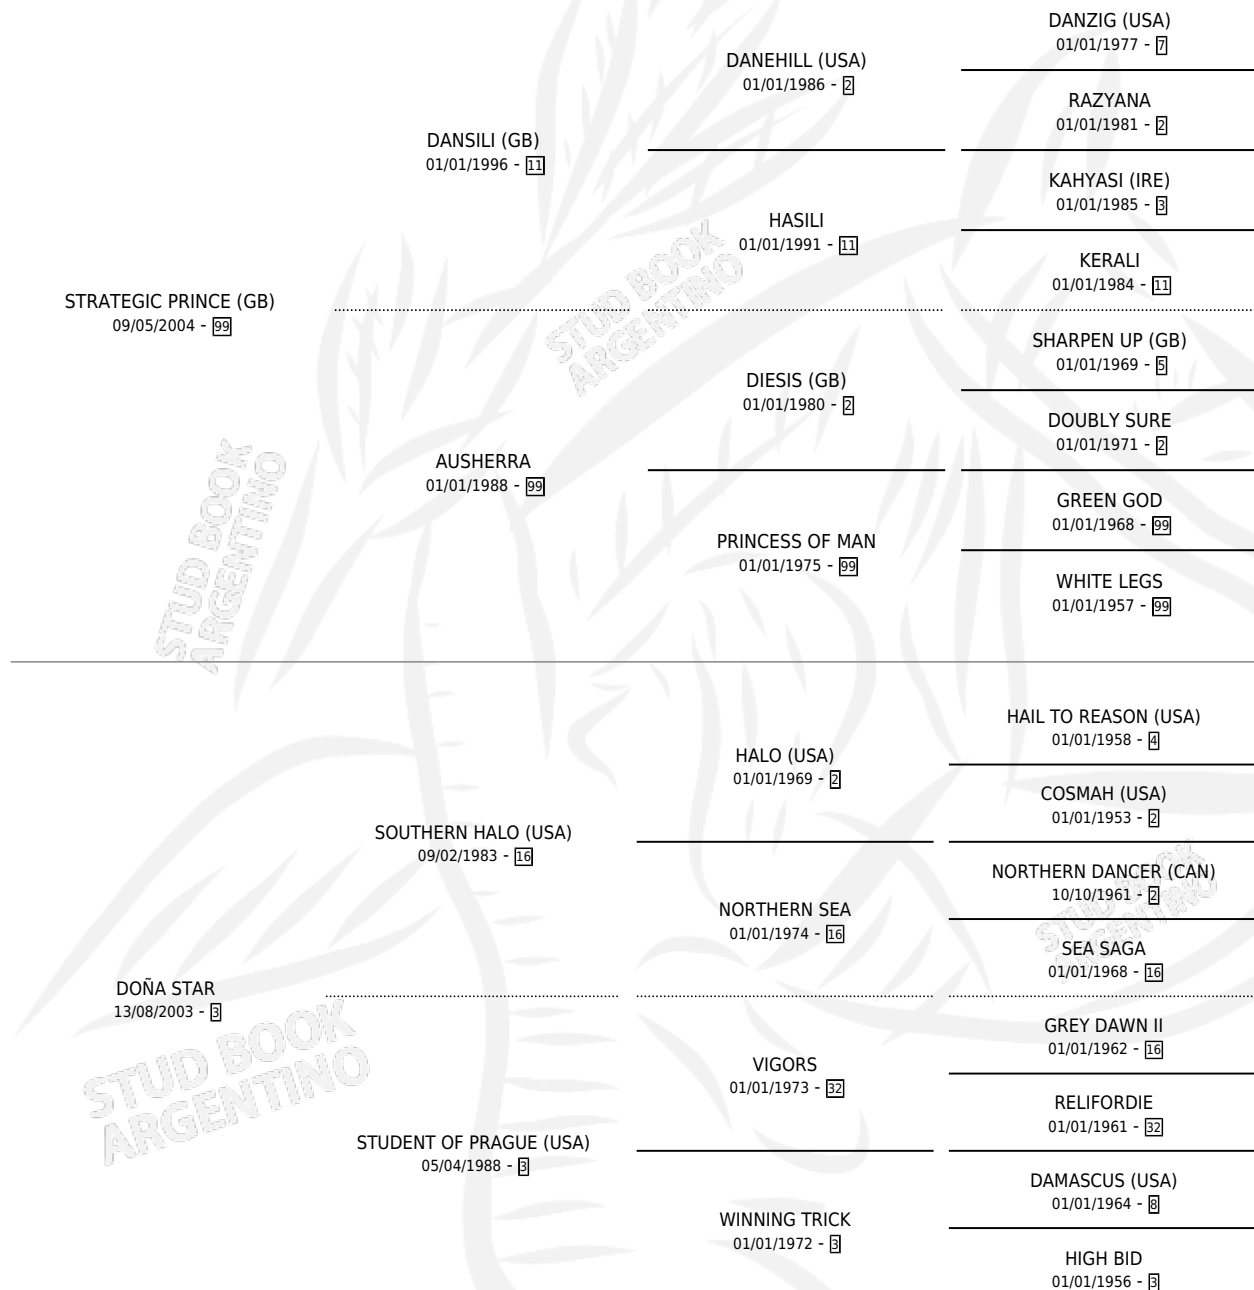

DOÑA TACAÑA

por STRATEGIC PRINCE (GB) y DOÑA STAR por
SOUTHERN HALO (USA)

Argentina · Hembra · Zaino · SP · 24/07/2017
Familia 3-n · Volumen 43

ESTADO

TIPIFICACIÓN SANGUÍNEA	X
TIPIFICACIÓN POR ADN	✓
PASAPORTE	✓
IDENTIFICACIÓN POR MICROCHIP	✓
REPRODUCTOR	X

Lugar de nacimiento: San Benito

Criador: San Benito

PEDIGREE