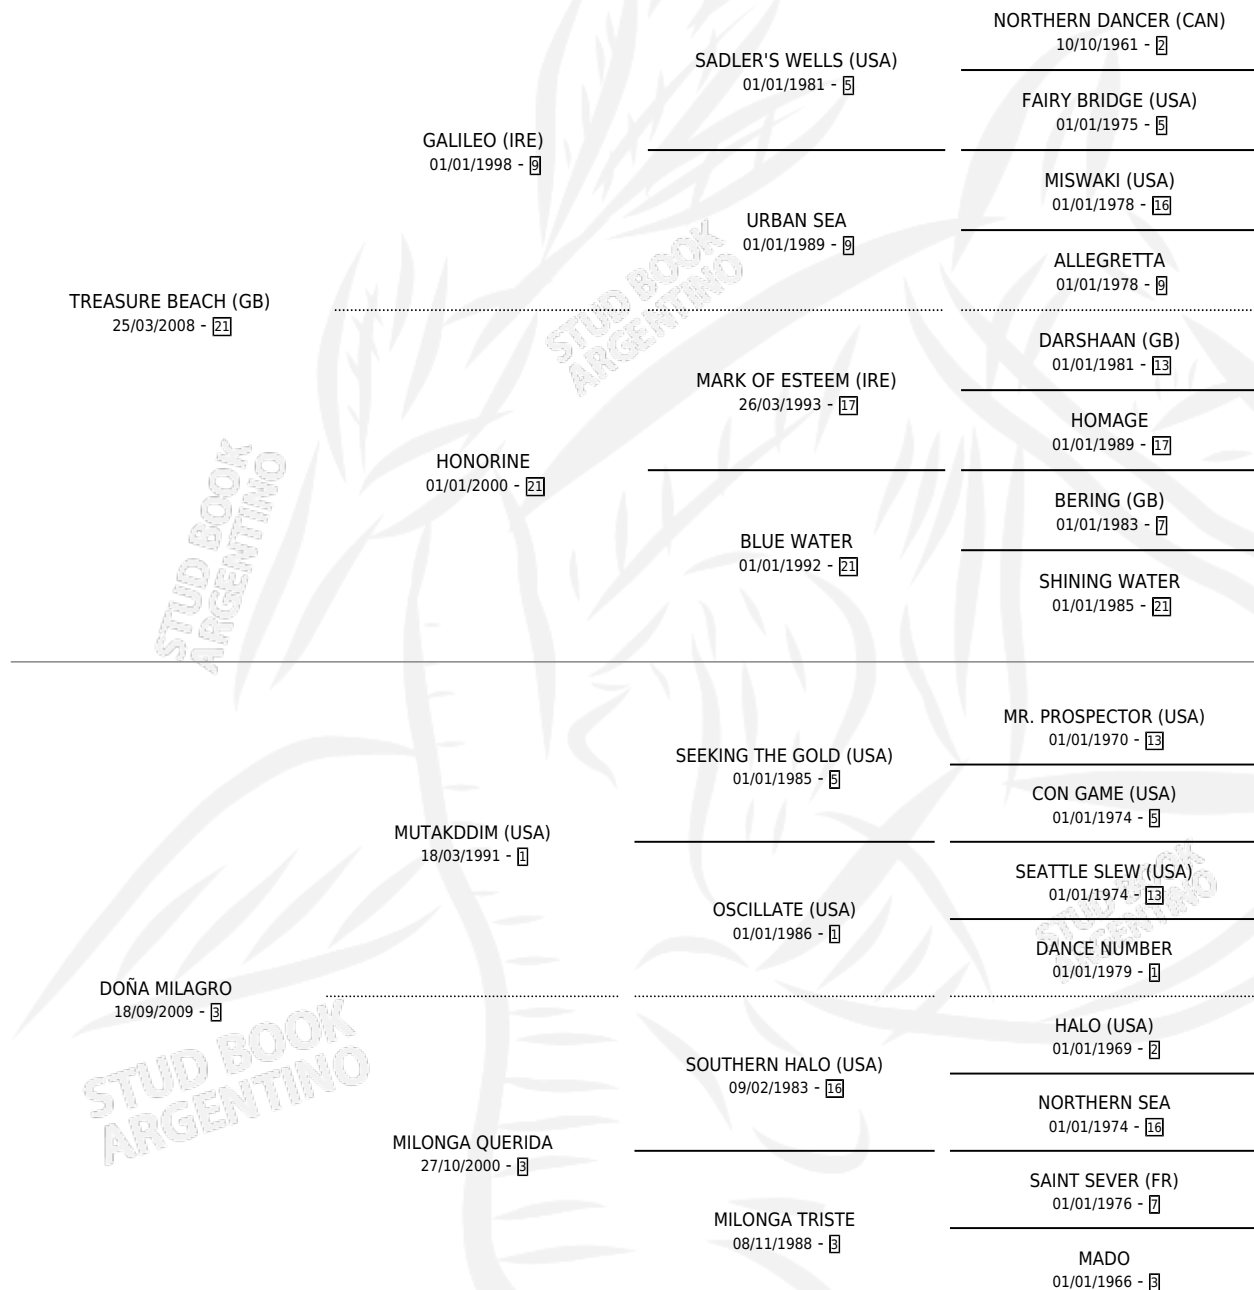

DOÑA LANGOSTA

por **TREASURE BEACH (GB)** y **DOÑA MILAGRO** por **MUTAKDDIM (USA)**

Argentina · Hembra · Zaino · SP · 24/07/2017
Familia 3-h · Volumen 43

ESTADO

TIPIFICACIÓN SANGUÍNEA	X
TIPIFICACIÓN POR ADN	✓
PASAPORTE	✓
IDENTIFICACIÓN POR MICROCHIP	✓
REPRODUCTOR	✓

Lugar de nacimiento: San Benito
Criador: San Benito

~

HIJOS

	MACHOS	HEMBRAS
1 NACIERON	0	1
SIN ACTUACIONES		

PEDIGREE

CAMPAÑA

Solo carreras oficiales de Argentina

POR EDAD