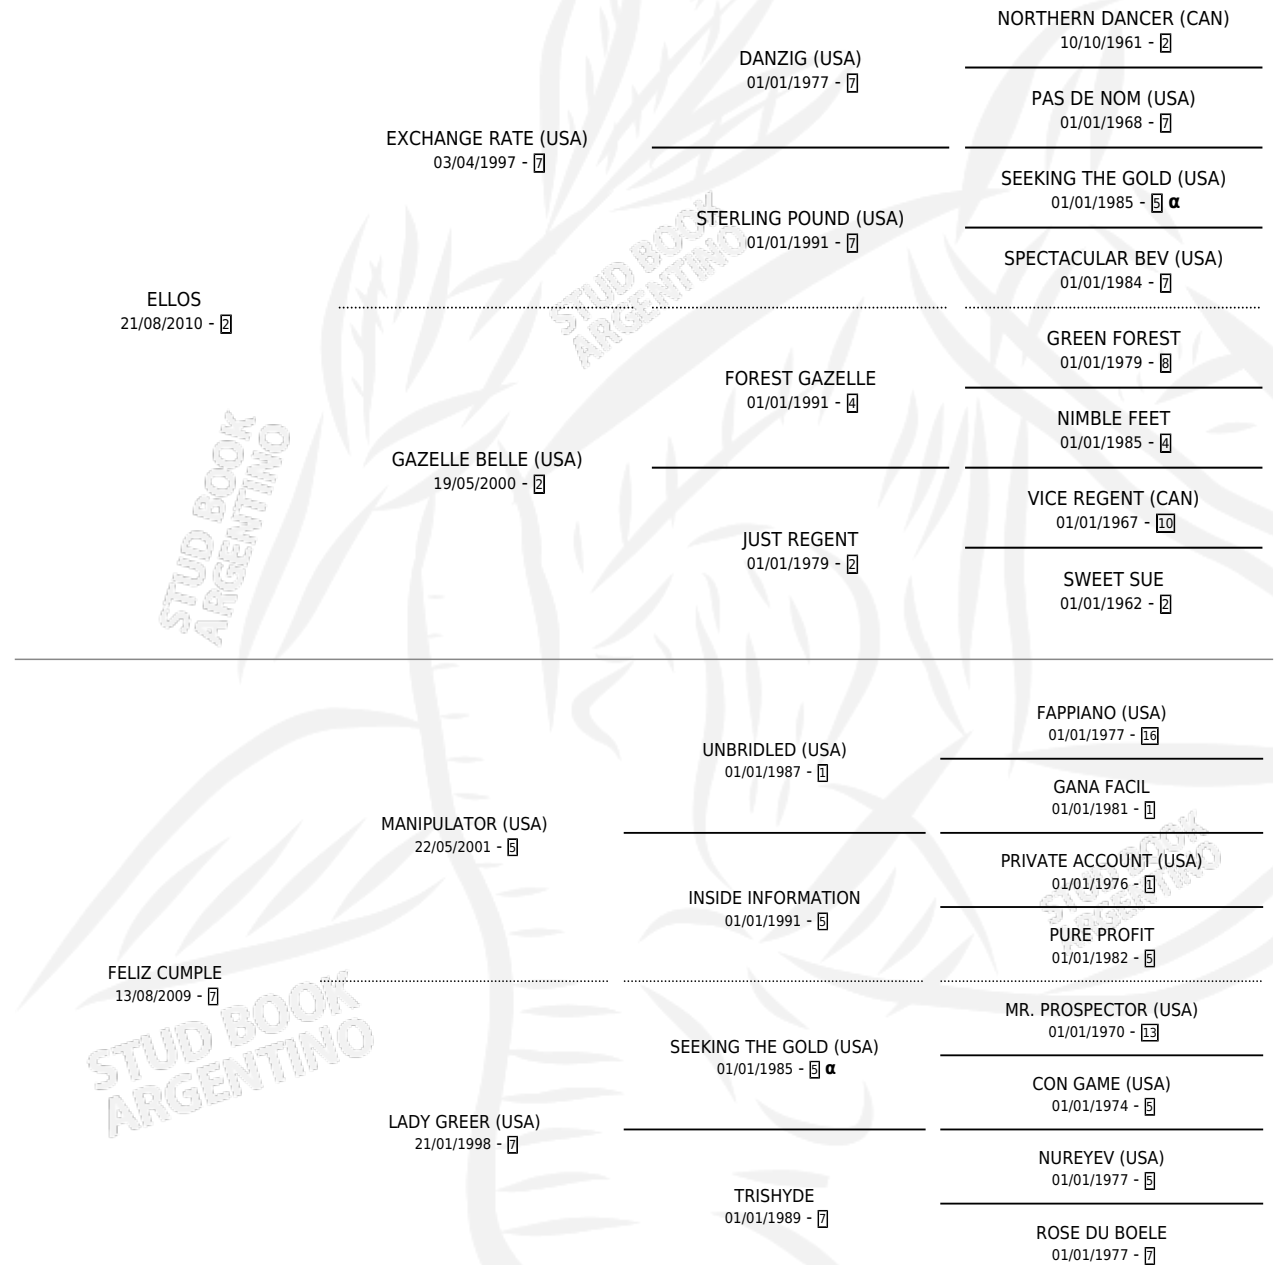

AHORA VUELVO

por **ELLOS** y **FELIZ CUMPLE** por **MANIPULATOR (USA)**

Argentina · Macho · Tordillo · SP · 29/07/2017
Familia 7-e · Volumen 43

ESTADO

TIPIFICACIÓN SANGUÍNEA	X
TIPIFICACIÓN POR ADN	✓
PASAPORTE	✓
IDENTIFICACIÓN POR MICROCHIP	✓
REPRODUCTOR	X

Lugar de nacimiento: Don Arcangel

Criador: Don Arcangel

PEDIGREE

INBREEDING : α

CAMPAÑA

Solo carreras oficiales de Argentina

POR EDAD

EDAD	CC	1°	2°	3°	4°	5°	NP	CLC	CLG	CLCG1	CLGG1	IMPORTE	GANANCIA / CC
4 AÑOS	5	2	0	0	0	1	2	0	0	0	0	\$656,000	\$131,200
5 AÑOS	9	1	2	2	2	0	2	0	0	0	0	\$825,350	\$91,706
6 AÑOS	2	0	0	0	1	0	1	0	0	0	0	\$105,000	\$52,500
TOTALES	16	3	2	2	3	1	5	0	0	0	0	\$1,586,350	\$99,147
%		18.8%	12.5%	12.5%	18.8%	6.3%	31.3%	0.0%	0.0%	0.0%	0.0%		