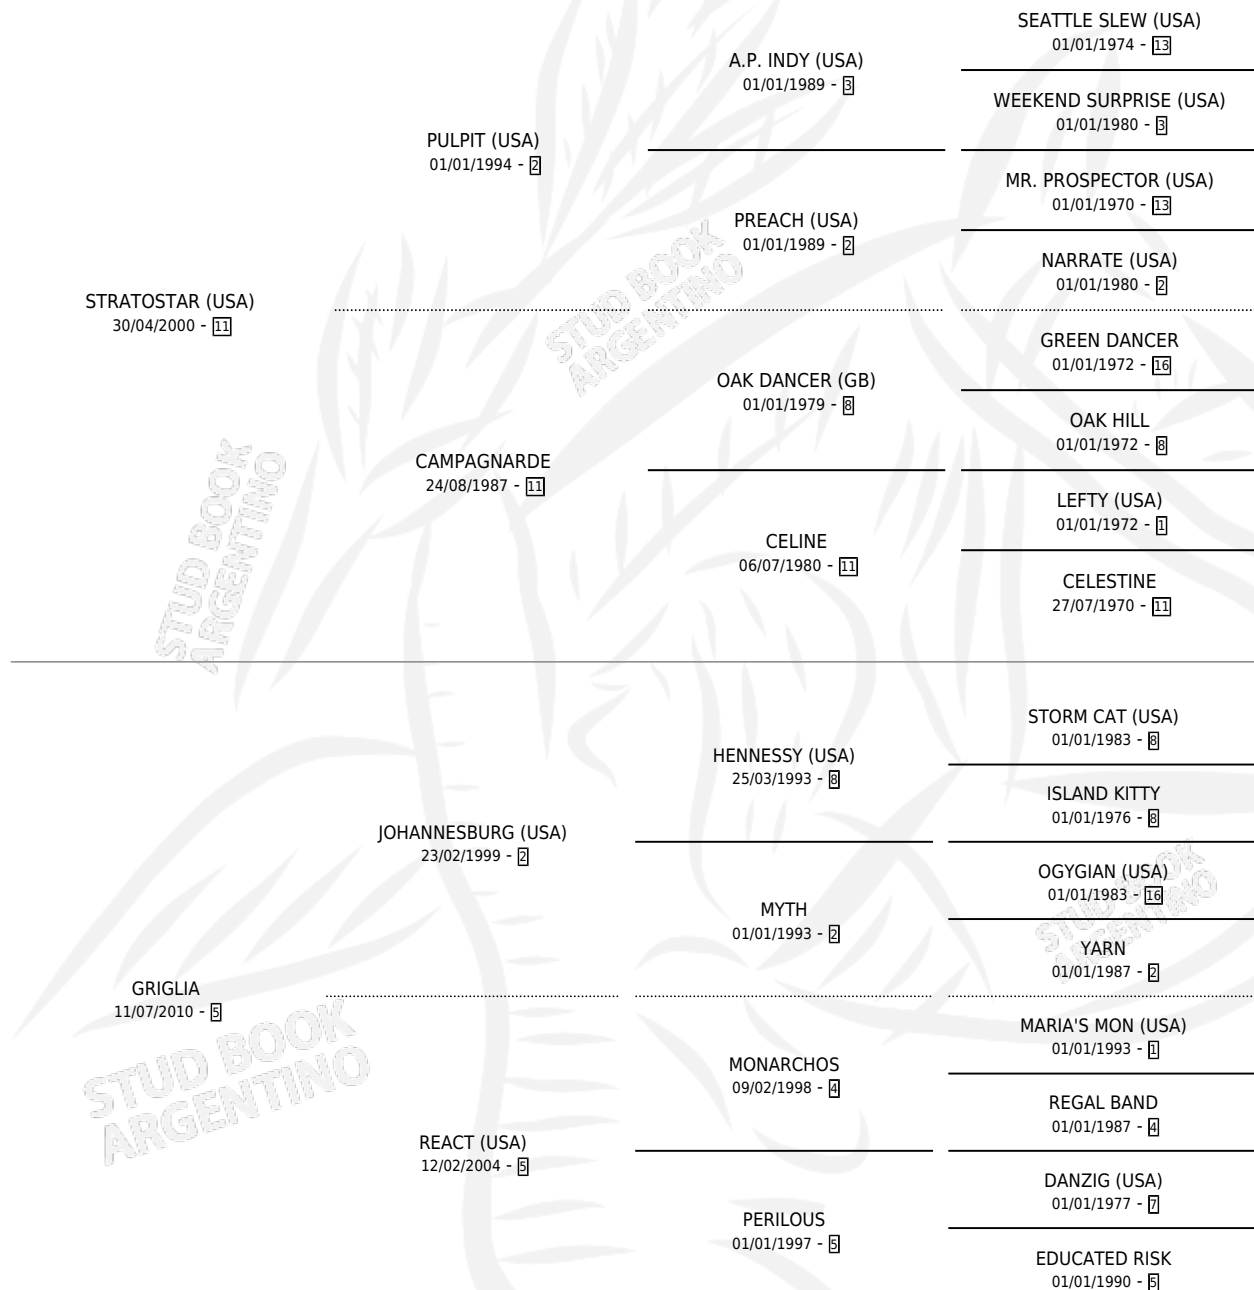

SALIS UFANO

por STRATOSTAR (USA) y GRIGLIA por JOHANNESBURG (USA)

Argentina · Macho · Zaino · SP · 14/07/2017
Familia 5-f · Volumen 43

ESTADO

TIPIFICACIÓN SANGUÍNEA	X
TIPIFICACIÓN POR ADN	✓
PASAPORTE	✓
IDENTIFICACIÓN POR MICROCHIP	✓
REPRODUCTOR	X

Lugar de nacimiento: Don Arcangel
Criador: Don Arcangel

PEDIGREE

CAMPAÑA

Solo carreras oficiales de Argentina

POR EDAD

EDAD	CC	1°	2°	3°	4°	5°	NP	CLC	CLG	CLCG1	CLGG1	IMPORTE	GANANCIA / CC
3 AÑOS	2	0	0	1	0	0	1	0	0	0	0	\$18,000	\$9,000
4 AÑOS	1	0	0	0	0	0	1	0	0	0	0	\$0	\$0
TOTALES	3	0	0	1	0	0	2	0	0	0	0	\$18,000	\$6,000
%		0.0%	0.0%	33.3%	0.0%	0.0%	66.7%	0.0%	0.0%	0.0%	0.0%		

Placés en Tandil en 3 carreras disputadas.

POR DISTANCIA

HIPODROMO	CC	1°	2°	3°	4°	5°	NP	CLC	CLG	CLCG1	CLGG1	IMPORTE
TANDIL	3	0	0	1	0	0	2	0	0	0	0	\$18,000
800 MTS	2	0	0	1	0	0	1	0	0	0	0	\$18,000
1200 MTS	1	0	0	0	0	0	1	0	0	0	0	\$0