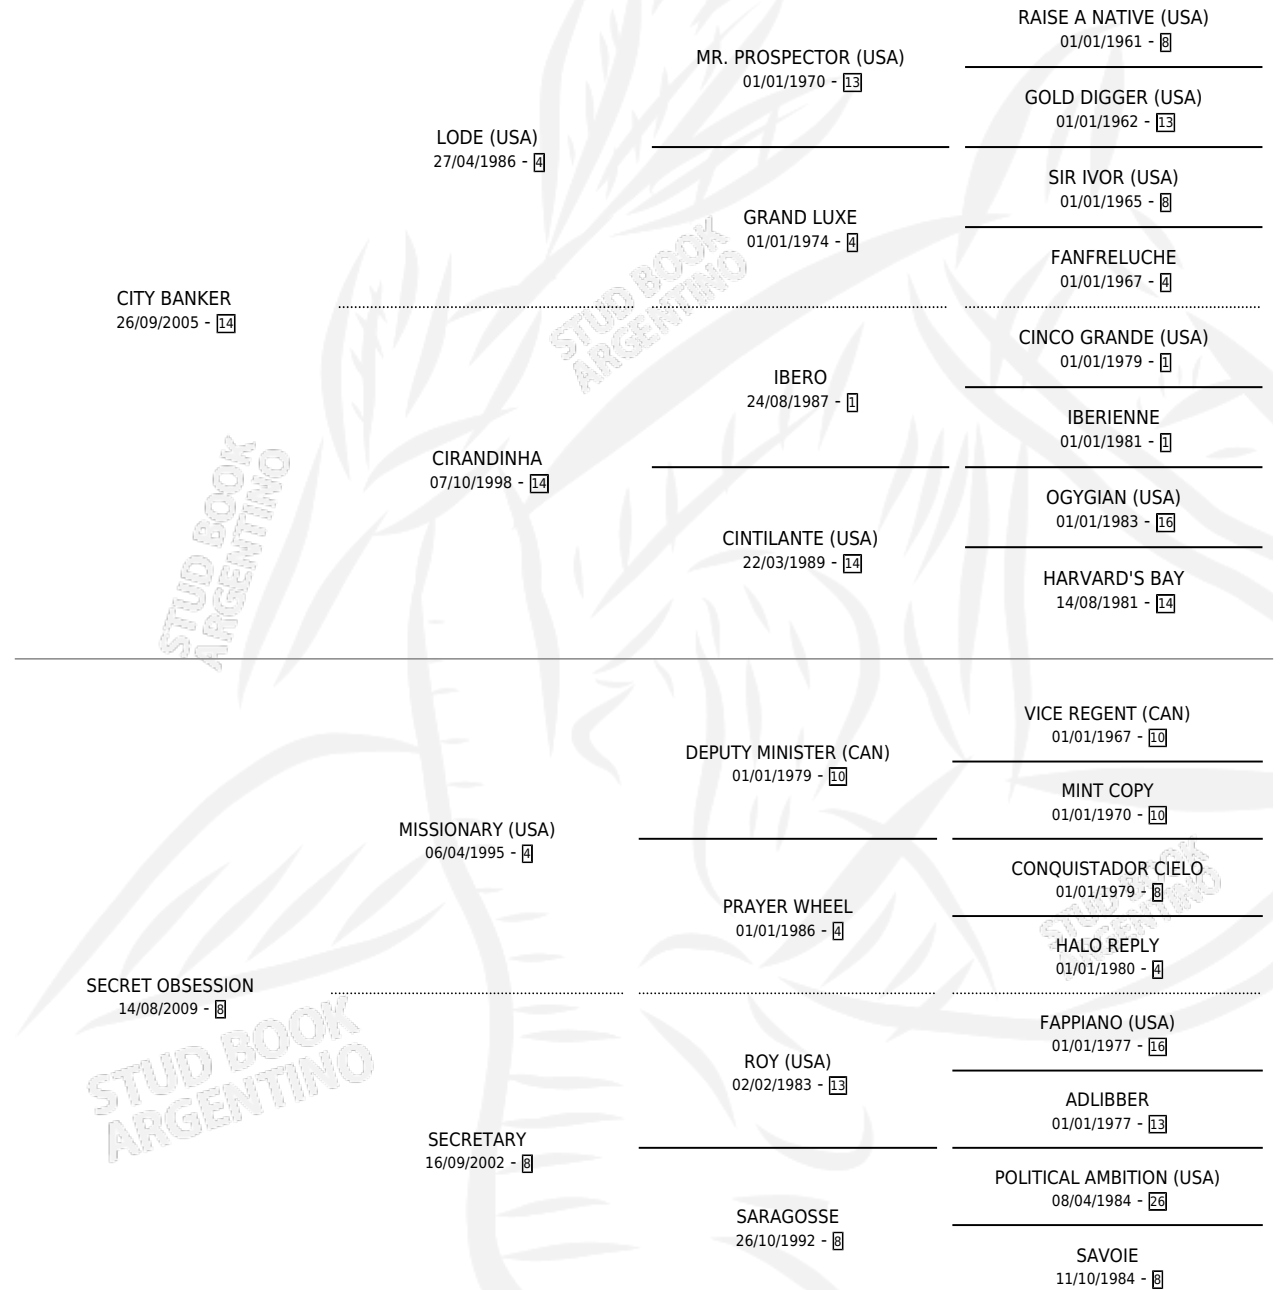

COMME L'ECLAIR

por CITY BANKER y SECRET OBSESSION por MISSIONARY (USA)

Argentina · Hembra · Alazan · SP · 09/07/2017
Familia 8-c · Volumen 43

ESTADO

TIPIFICACIÓN SANGUÍNEA	X
TIPIFICACIÓN POR ADN	✓
PASAPORTE	✓
IDENTIFICACIÓN POR MICROCHIP	✓
REPRODUCTOR	X

Lugar de nacimiento: El Gusy
Criador: El Gusy

PEDIGREE

CAMPAÑA

Solo carreras oficiales de Argentina

POR EDAD

EDAD	CC	1°	2°	3°	4°	5°	NP	CLC	CLG	CLCG1	CLGG1	IMPORTE	GANANCIA / CC
3 AÑOS	2	0	0	0	0	0	2	0	0	0	0	\$0	\$0
4 AÑOS	9	1	2	1	3	1	1	0	0	0	0	\$595,675	\$66,186
5 AÑOS	3	1	1	0	0	1	0	0	0	0	0	\$439,450	\$146,483
6 AÑOS	6	0	0	3	0	0	3	0	0	0	0	\$850,000	\$141,667
TOTALES	20	2	3	4	3	2	6	0	0	0	0	\$1,885,125	\$94,256
%		10.0%	15.0%	20.0%	15.0%	10.0%	30.0%	0.0%	0.0%	0.0%	0.0%		