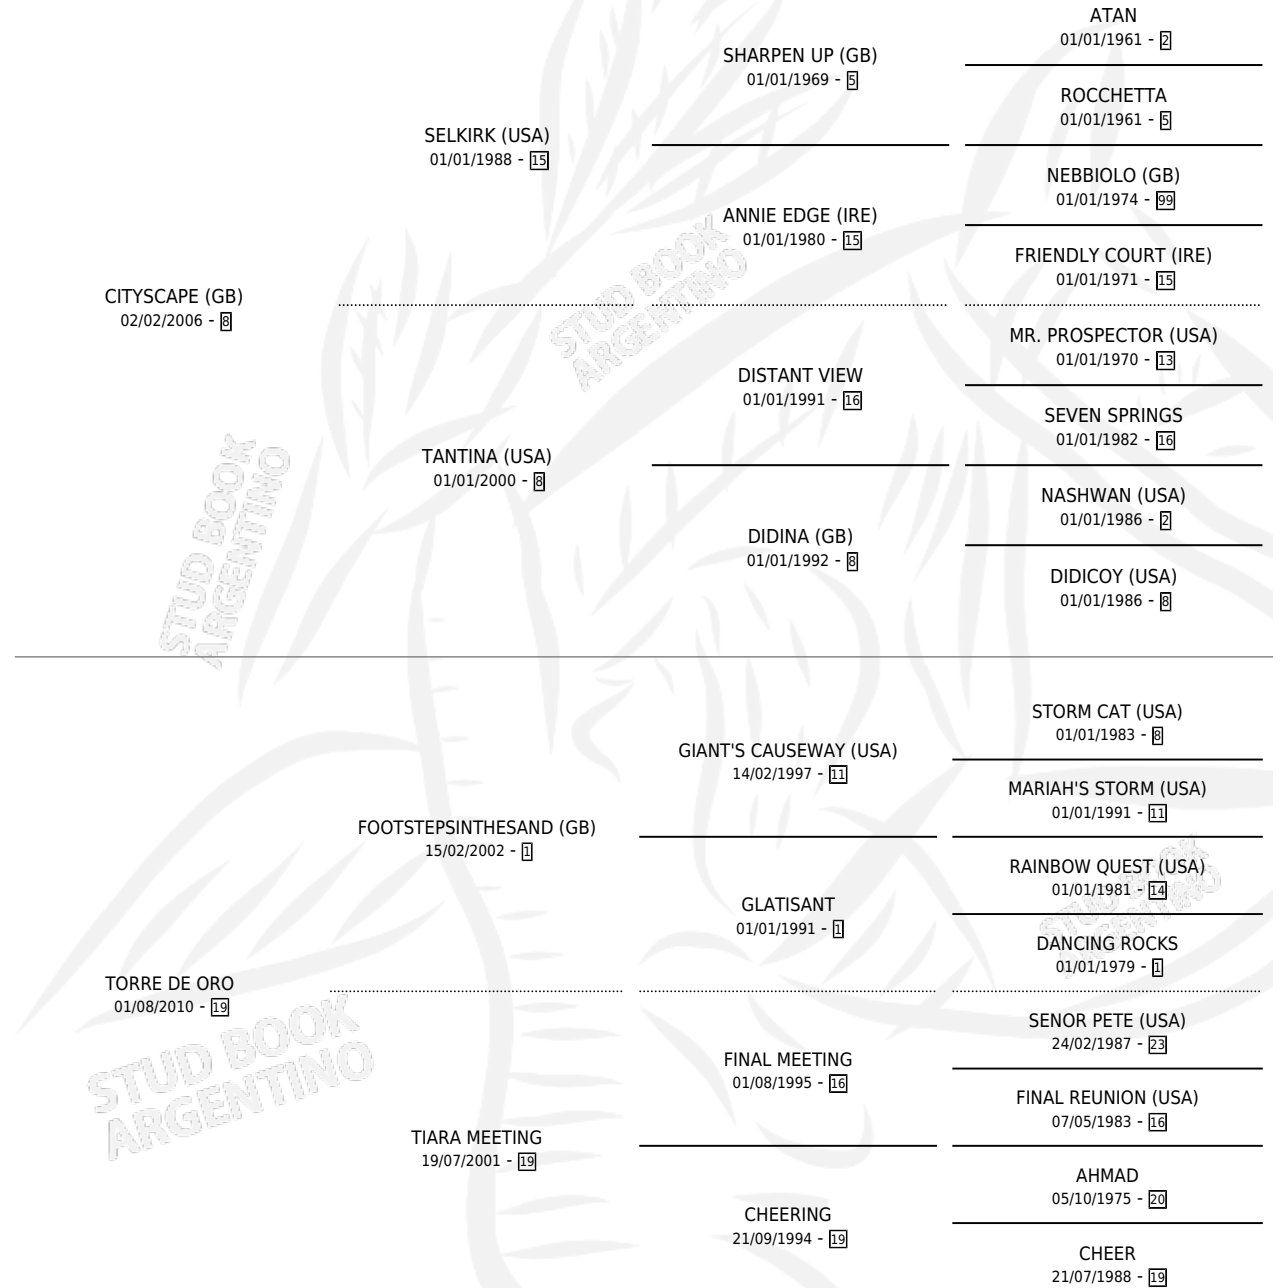

TORRE DE BABEL

por CITYSCAPE (GB) y TORRE DE ORO por
FOOTSTEPSINTHESAND (GB)

Argentina · Hembra · Alazan · SP · 16/07/2017
Familia 19-c · Volumen 43

ESTADO

TIPIFICACIÓN SANGUÍNEA	X
TIPIFICACIÓN POR ADN	✓
PASAPORTE	✓
IDENTIFICACIÓN POR MICROCHIP	✓
REPRODUCTOR	✓

Lugar de nacimiento: El Gusy
Criador: El Gusy

~

HIJOS

	MACHOS	HEMBRAS
2 NACIERON	0	2
SIN ACTUACIONES		

PEDIGREE

CAMPAÑA

Solo carreras oficiales de Argentina

POR EDAD