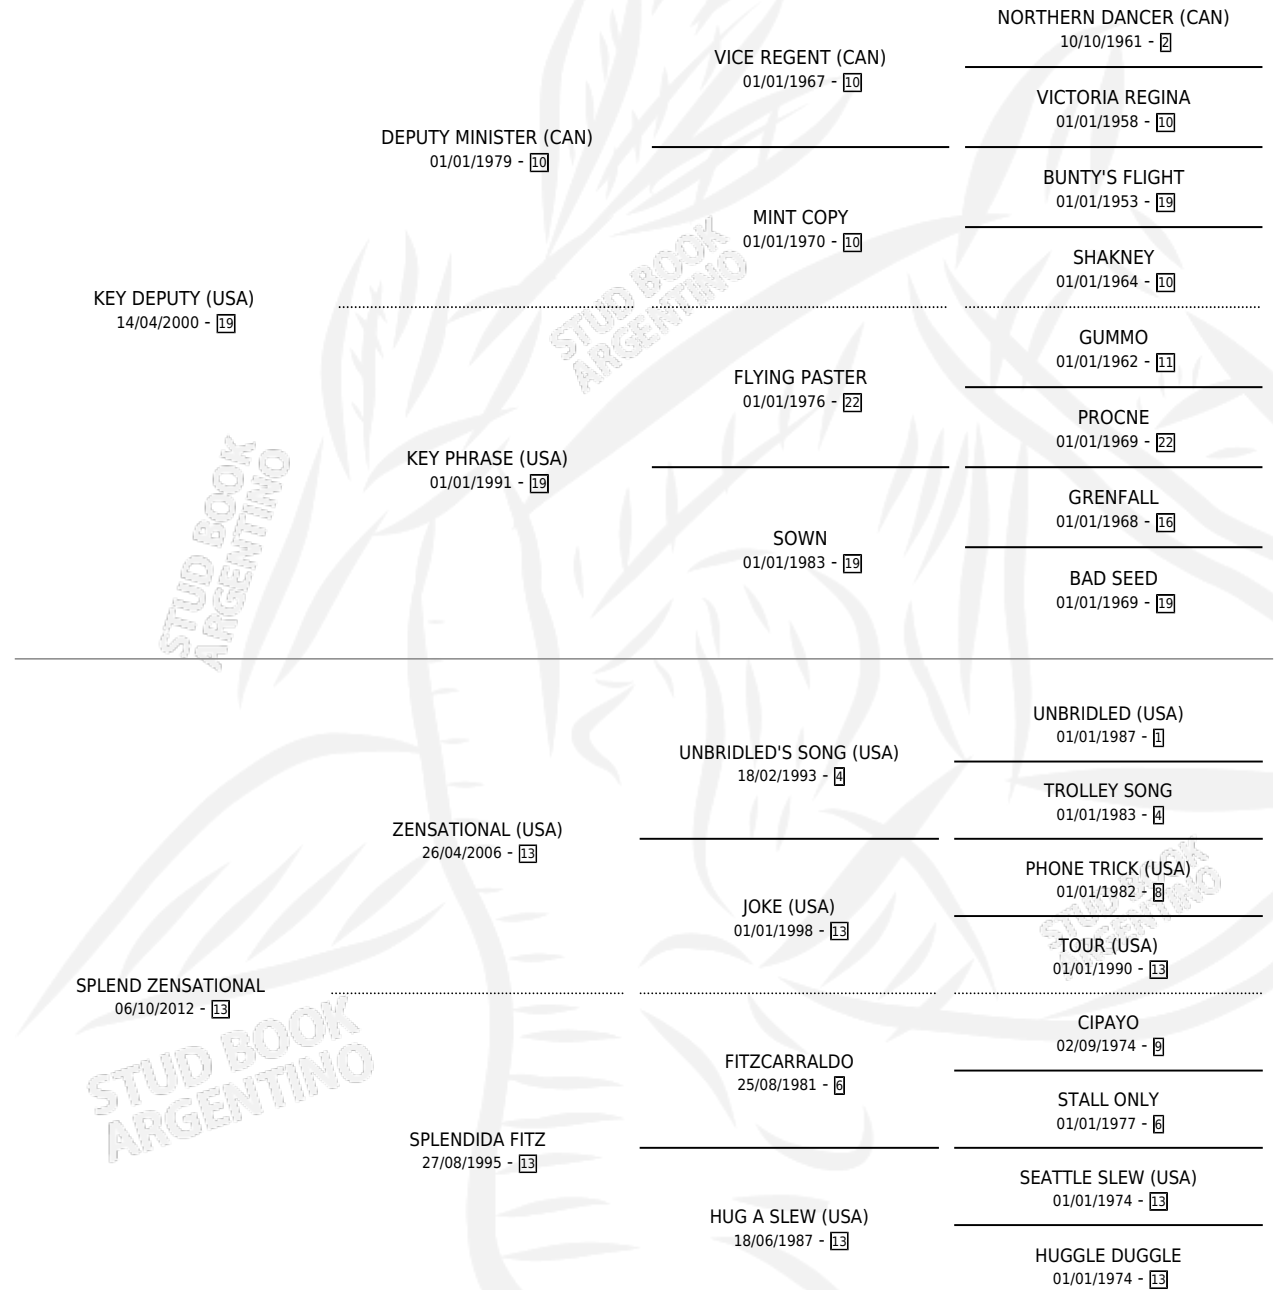

SPLENDID KEY

por KEY DEPUTY (USA) y SPLEND ZENSATIONAL por
ZENSATIONAL (USA)

Argentina · Macho · Tordillo · SP · 17/07/2017
Familia 13-c · Volumen 43

ESTADO

TIPIFICACIÓN SANGUÍNEA	X
TIPIFICACIÓN POR ADN	✓
PASAPORTE	✓
IDENTIFICACIÓN POR MICROCHIP	✓
REPRODUCTOR	X

Lugar de nacimiento: Firmamento
Criador: Firmamento

PEDIGREE

EXPORTACIÓN / IMPORTACIÓN

FECHA	MOVIMIENTO	PAÍS
03/06/2021	EXPORTADO	SINGAPUR

~

CAMPAÑA

Solo carreras oficiales de Argentina

POR EDAD