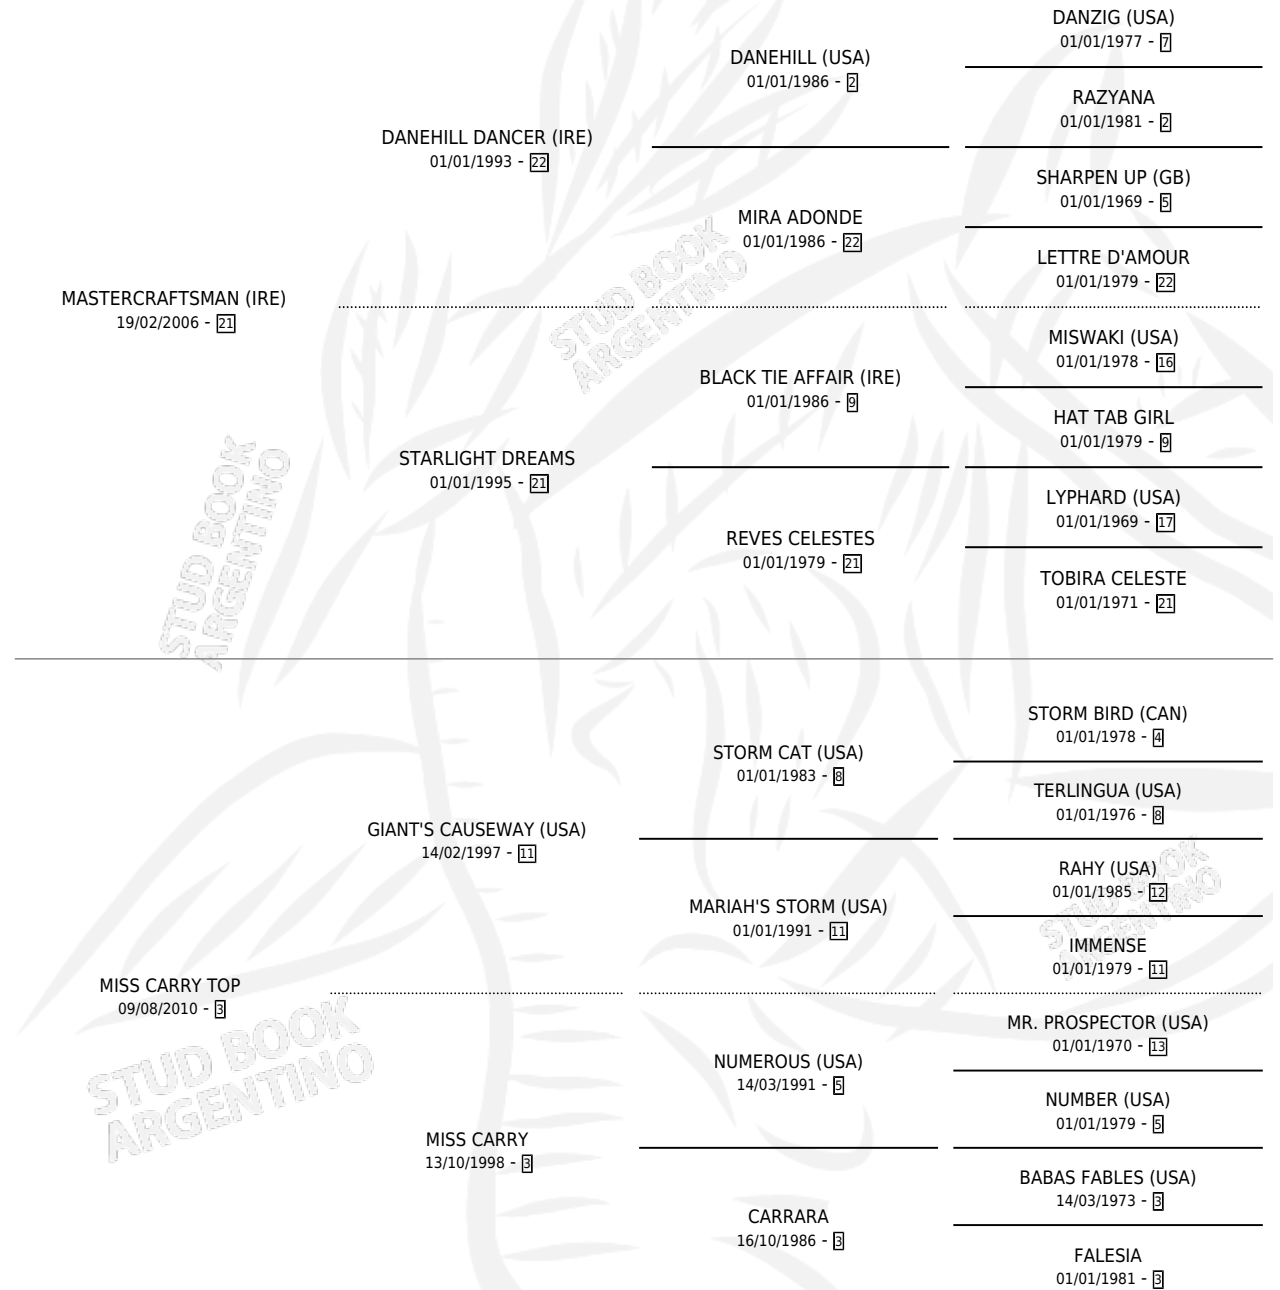

CARRY CRAFT

por **MASTERCRAFTSMAN (IRE)** y **MISS CARRY TOP** por
GIANT'S CAUSEWAY (USA)

Argentina · Hembra · Zaino · SP · 14/07/2017
Familia 3-b · Volumen 43

ESTADO

TIPIFICACIÓN SANGUÍNEA	X
TIPIFICACIÓN POR ADN	✓
PASAPORTE	✓
IDENTIFICACIÓN POR MICROCHIP	✓
REPRODUCTOR	✓

Lugar de nacimiento: Firmamento
Criador: Firmamento

~

HIJOS

	MACHOS	HEMBRAS
4 NACIERON	1	3
1 CORRIERON	0	1
1 GANARON	0	1
0 GANADORES CL	0 GANADORES GR	0 GANADORES G1

PEDIGREE

CAMPAÑA

Solo carreras oficiales de Argentina