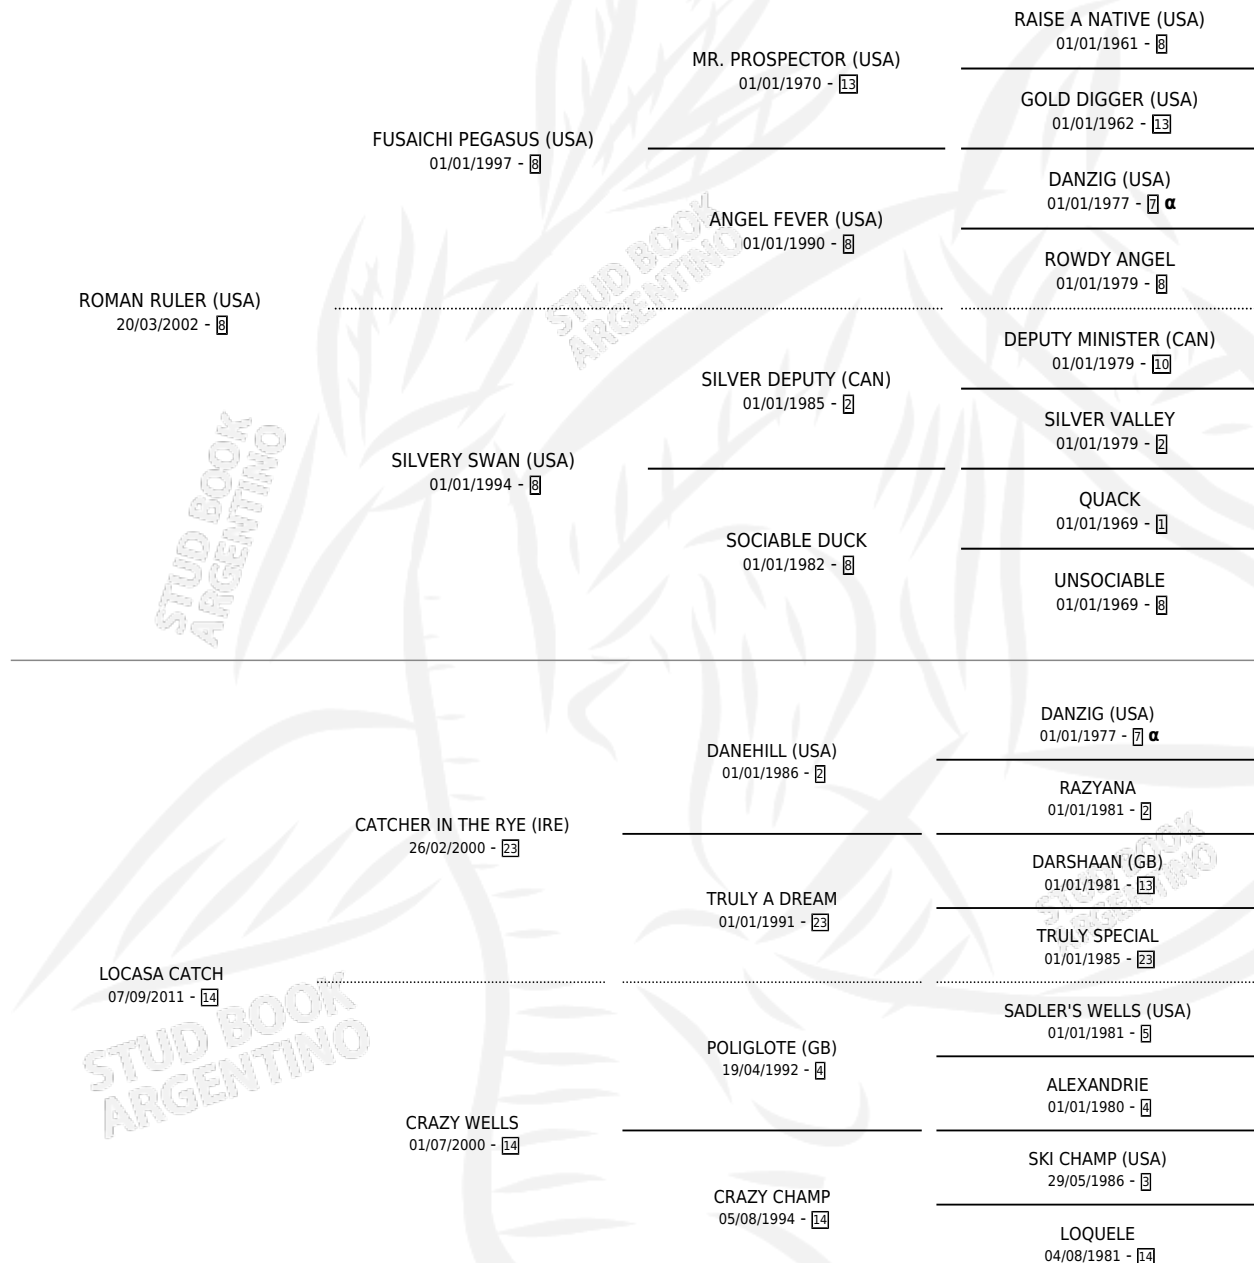

LOCASA RULER

por ROMAN RULER (USA) y LOCASA CATCH por CATCHER IN THE RYE (IRE)

Argentina · Hembra · Zaino · SP · 20/07/2017
Familia 14-b · Volumen 43

ESTADO

TIPIFICACIÓN SANGUÍNEA	X
TIPIFICACIÓN POR ADN	✓
PASAPORTE	✓
IDENTIFICACIÓN POR MICROCHIP	✓
REPRODUCTOR	✓

Lugar de nacimiento: Firmamento
Criador: Firmamento

~

HIJOS

	MACHOS	HEMBRAS
1 NACIERON	0	1
SIN ACTUACIONES		

PEDIGREE

INBREEDING : α