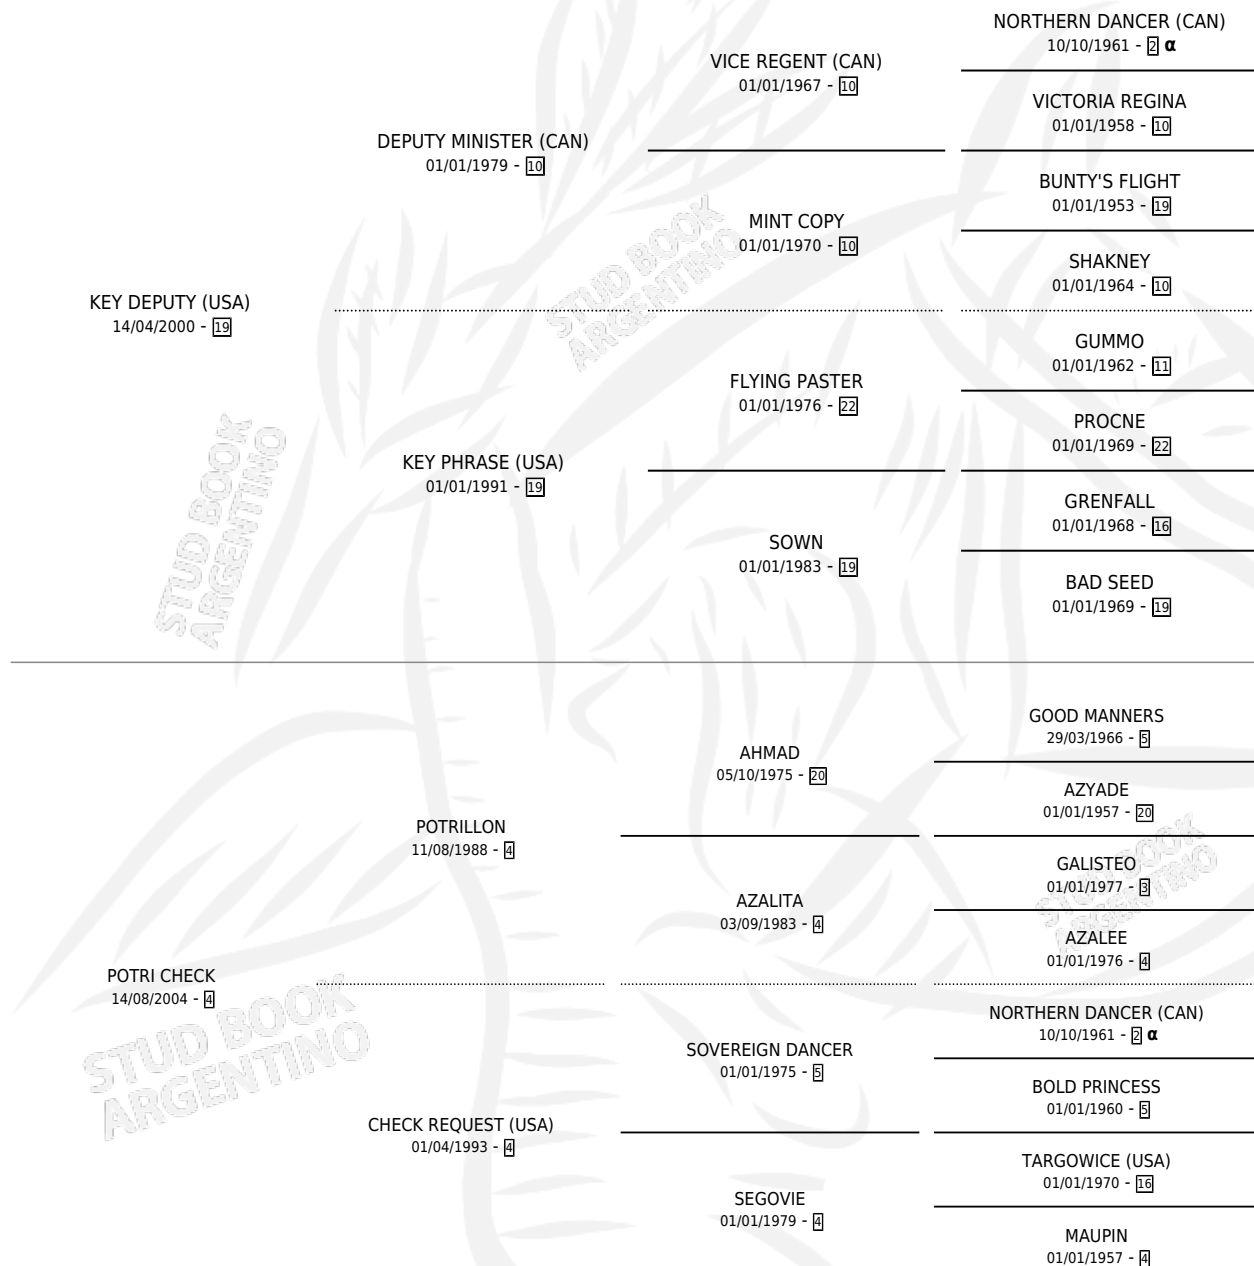

CHECKY KEY

por **KEY DEPUTY (USA)** y **POTRI CHECK** por **POTRILLON**

Argentina · Hembra · Zaino · SP · 20/07/2017
Familia 4-j · Volumen 43

ESTADO

TIPIFICACIÓN SANGUÍNEA	X
TIPIFICACIÓN POR ADN	✓
PASAPORTE	✓
IDENTIFICACIÓN POR MICROCHIP	✓
REPRODUCTOR	✓

Lugar de nacimiento: Firmamento

Criador: Firmamento

~

HIJOS

	MACHOS	HEMBRAS
2 NACIERON	1	1
SIN ACTUACIONES		

PEDIGREE

INBREEDING : α