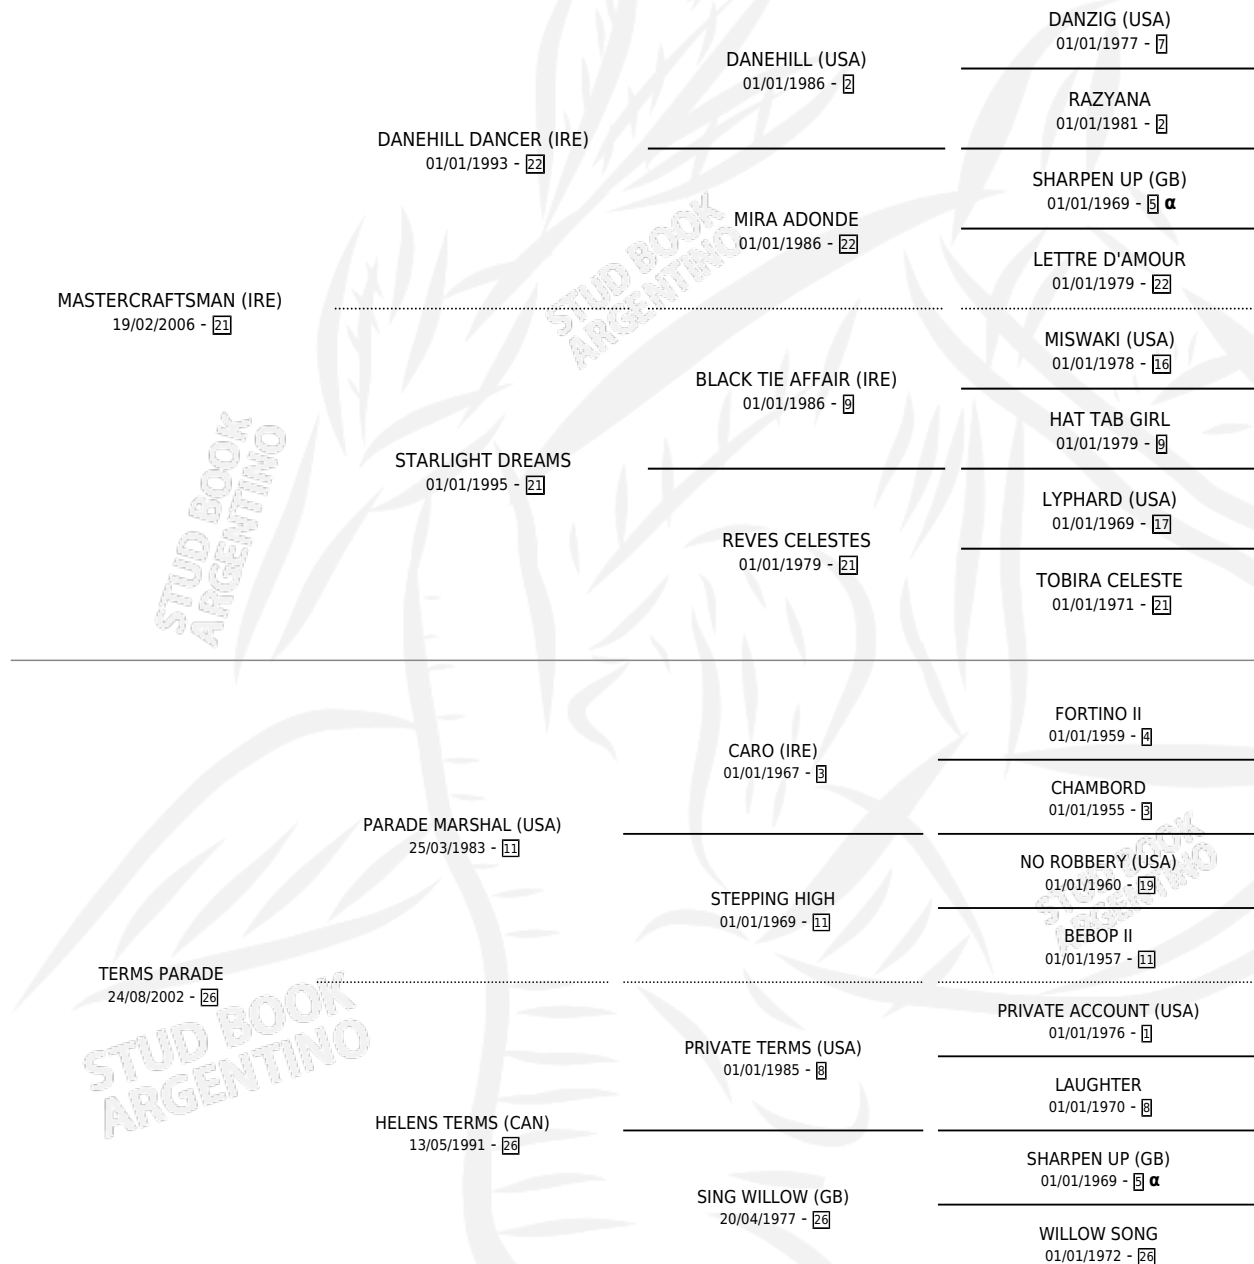

MASTER TERMS

por **MASTERCRAFTSMAN (IRE)** y **TERMS PARADE** por
PARADE MARSHAL (USA)

Argentina · Hembra · Tordillo · SP · 21/07/2017
Familia 26 · Volumen 43

ESTADO

TIPIFICACIÓN SANGUÍNEA	X
TIPIFICACIÓN POR ADN	✓
PASAPORTE	✓
IDENTIFICACIÓN POR MICROCHIP	✓
REPRODUCTOR	✓

Lugar de nacimiento: Firmamento
Criador: Firmamento

~

HIJOS

	MACHOS	HEMBRAS
3 NACIERON	3	0
SIN ACTUACIONES		

PEDIGREE

INBREEDING : α