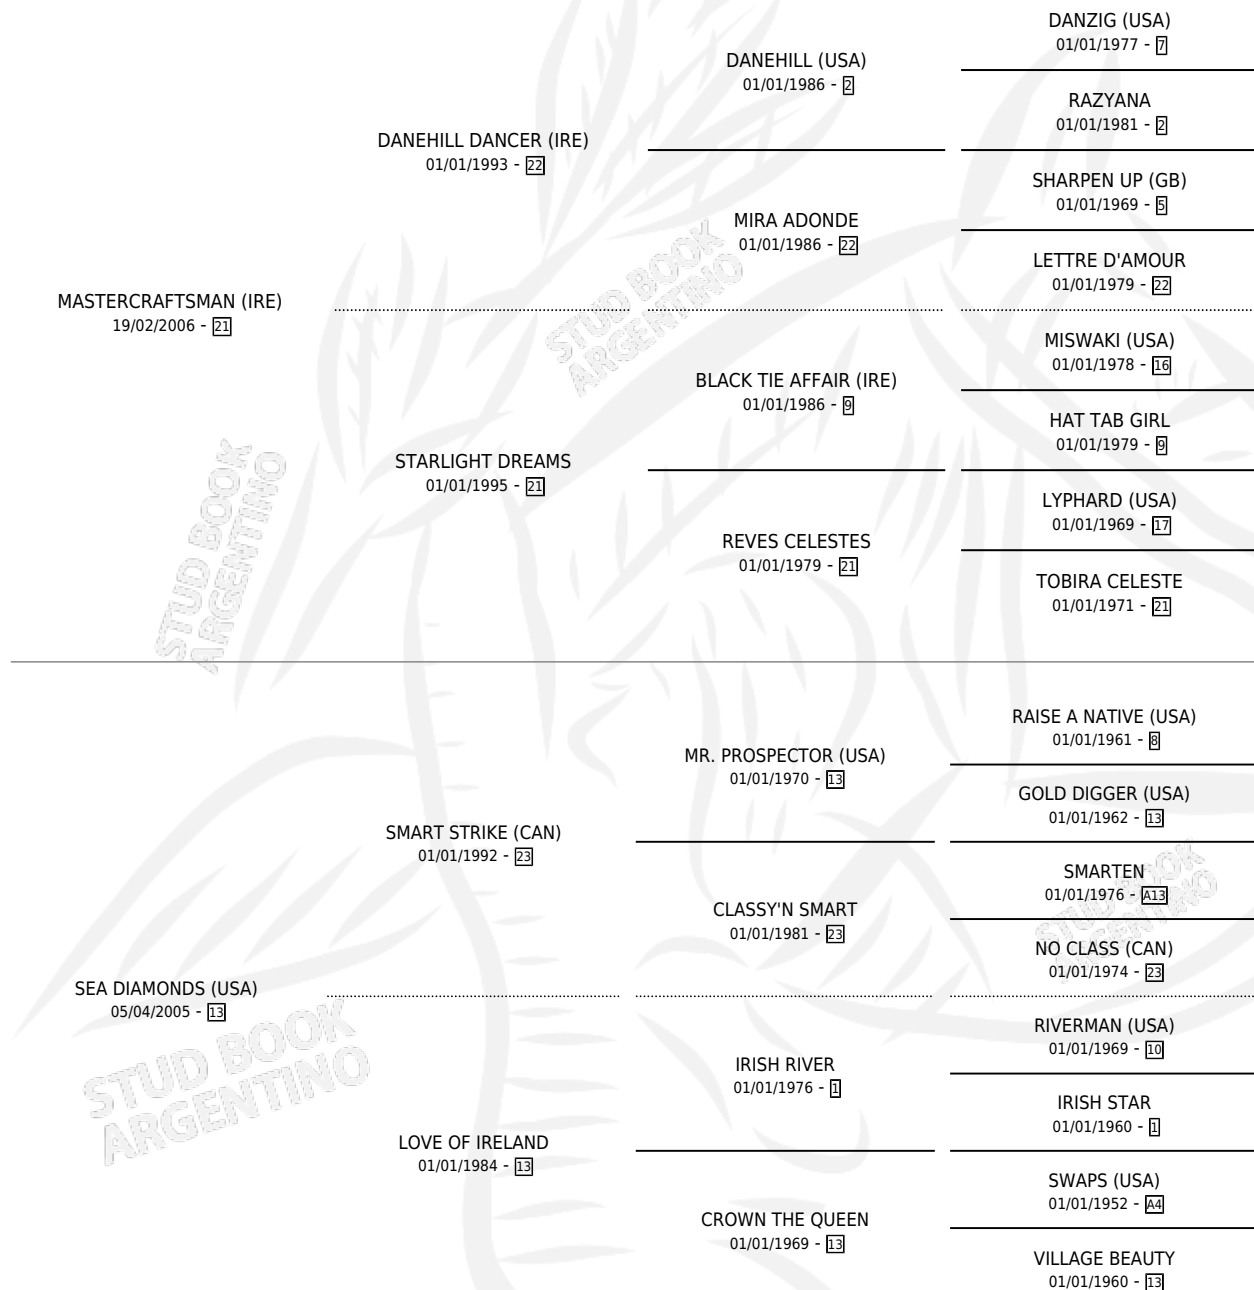

MASTER DIAMOND

por **MASTERCRAFTSMAN (IRE)** y **SEA DIAMONDS (USA)**
por **SMART STRIKE (CAN)**

Argentina · Macho · Zaino · SP · 22/07/2017
Familia 13-c · Volumen 43

ESTADO

TIPIFICACIÓN SANGUÍNEA	X
TIPIFICACIÓN POR ADN	✓
PASAPORTE	✓
IDENTIFICACIÓN POR MICROCHIP	✓
REPRODUCTOR	X

Lugar de nacimiento: Firmamento
Criador: Firmamento

PEDIGREE

CAMPAÑA

Solo carreras oficiales de Argentina

POR EDAD

EDAD	CC	1°	2°	3°	4°	5°	NP	CLC	CLG	CLCG1	CLGG1	IMPORTE	GANANCIA / CC
4 AÑOS	1	0	0	0	1	0	0	0	0	0	0	\$24,000	\$24,000
5 AÑOS	2	0	0	0	0	0	2	0	0	0	0	\$0	\$0
TOTALES	3	0	0	0	1	0	2	0	0	0	0	\$24,000	\$8,000
%		0.0%	0.0%	0.0%	33.3%	0.0%	66.7%	0.0%	0.0%	0.0%	0.0%		