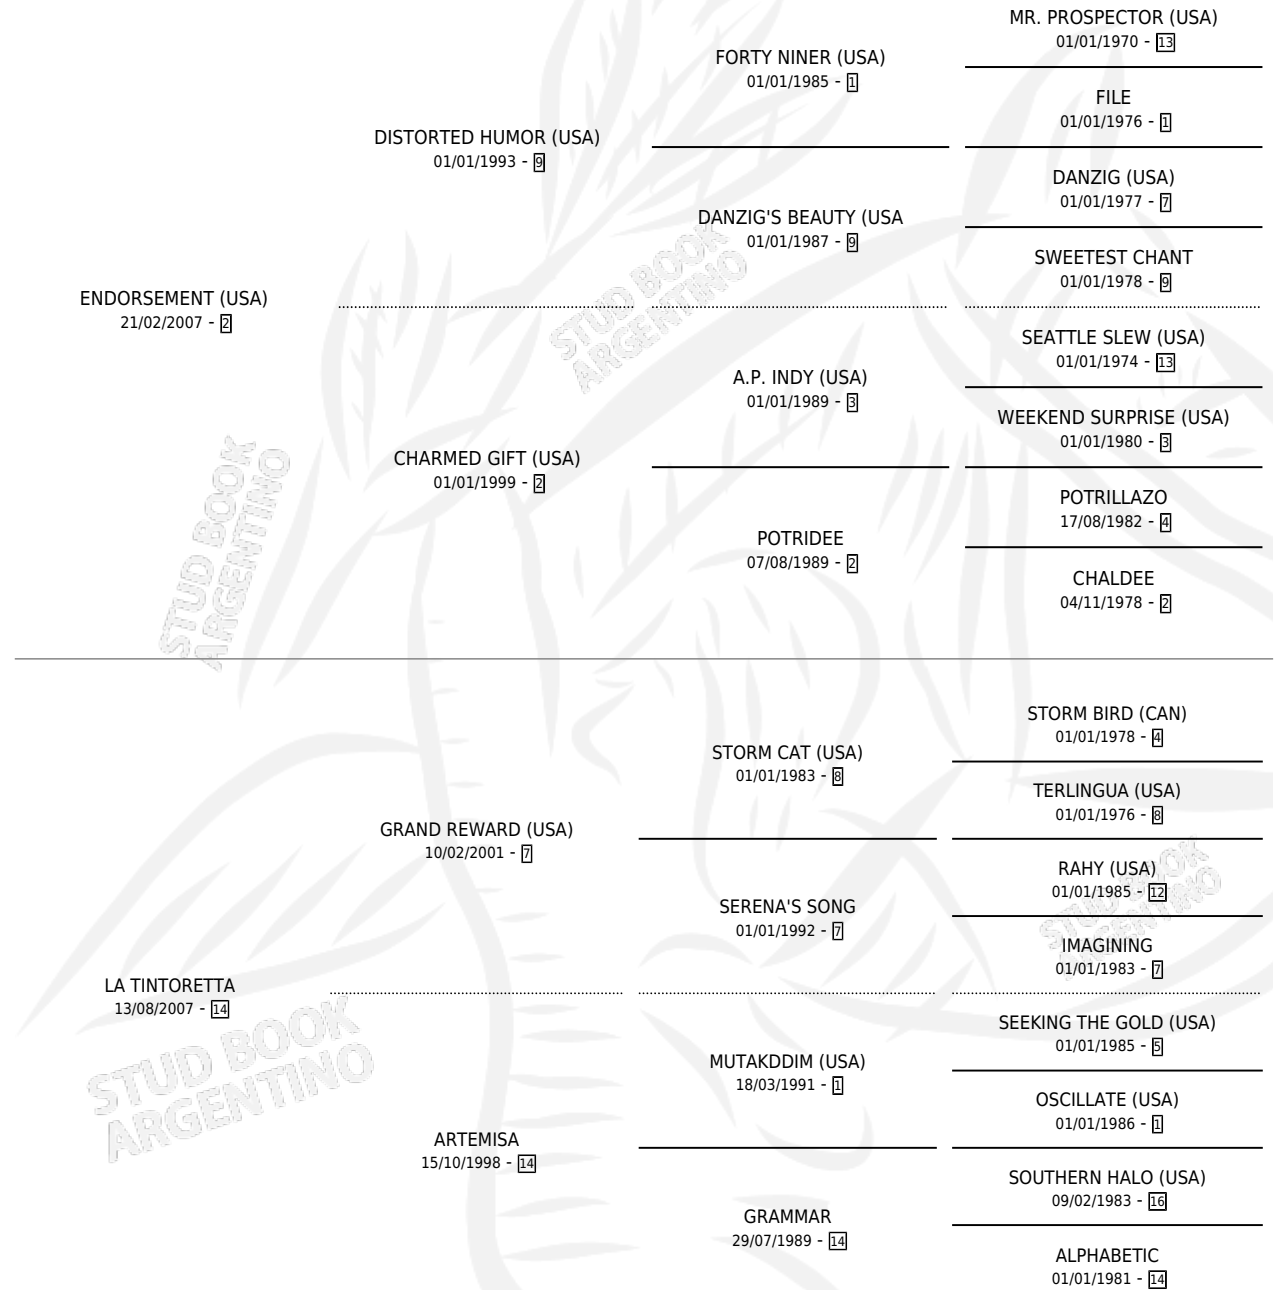

COLORETTA

por **ENDORSEMENT (USA)** y **LA TINTORETTA** por **GRAND REWARD (USA)**

Argentina · Hembra · Zaino · SP · 26/07/2017
Familia 14-c · Volumen 43

ESTADO

TIPIFICACIÓN SANGUÍNEA	X
TIPIFICACIÓN POR ADN	✓
PASAPORTE	✓
IDENTIFICACIÓN POR MICROCHIP	✓
REPRODUCTOR	✓

Lugar de nacimiento: Firmamento

Criador: Firmamento

PEDIGREE