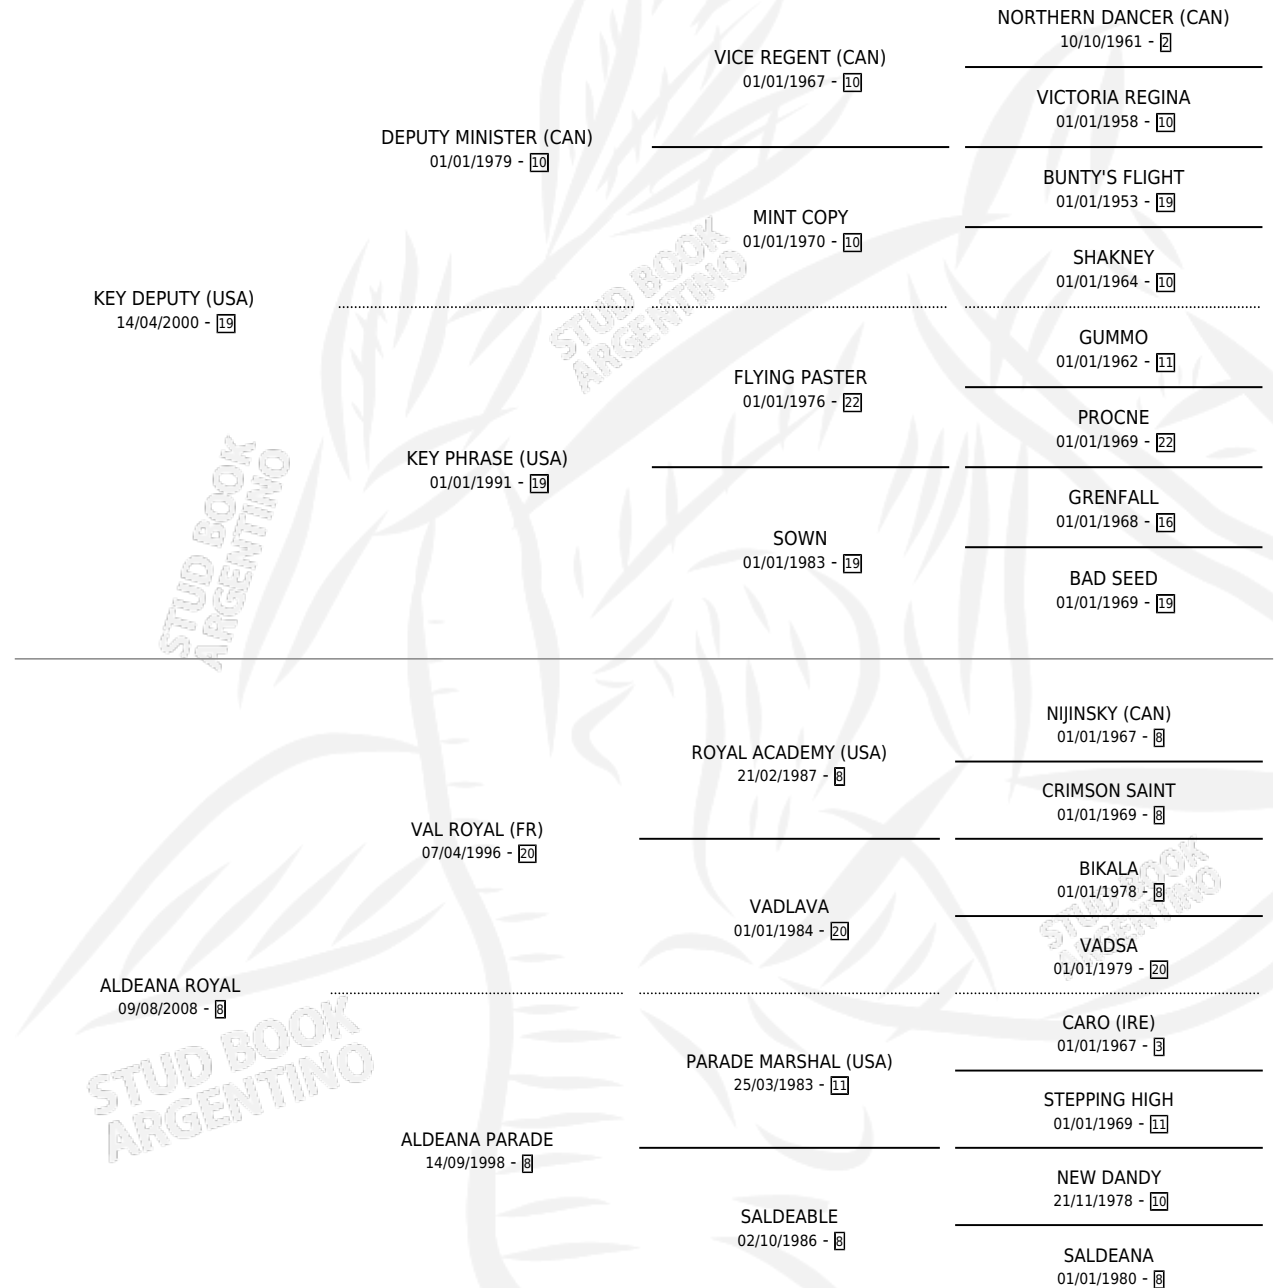

PAISANO KEY

por **KEY DEPUTY (USA)** y **ALDEANA ROYAL** por **VAL ROYAL (FR)**

Argentina · Macho · Zaino · SP · 28/07/2017
Familia 8-d · Volumen 43

ESTADO

TIPIFICACIÓN SANGUÍNEA	X
TIPIFICACIÓN POR ADN	✓
PASAPORTE	✓
IDENTIFICACIÓN POR MICROCHIP	✓
REPRODUCTOR	X

Lugar de nacimiento: Firmamento

Criador: Firmamento

PEDIGREE