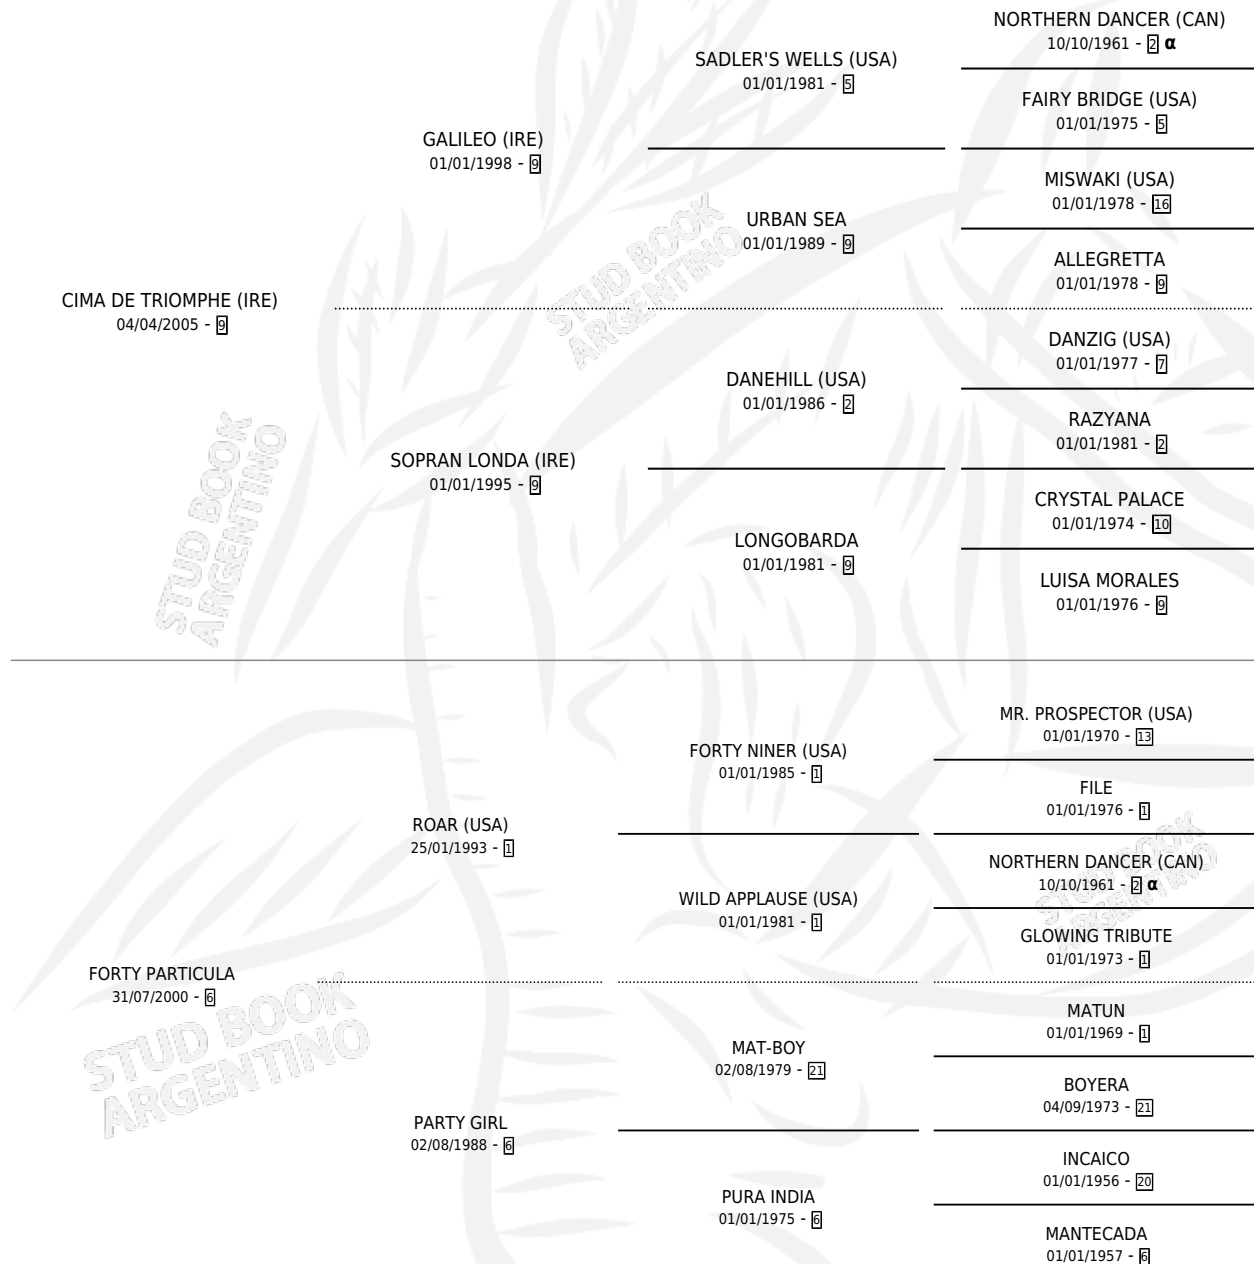

FORTY DE TRIOMPHE

por CIMA DE TRIOMPHE (IRE) y FORTY PARTICULA por ROAR (USA)

Argentina · Macho · Tordillo · SP · 31/07/2017
Familia 6-f · Volumen 43

ESTADO

TIPIFICACIÓN SANGUÍNEA	X
TIPIFICACIÓN POR ADN	✓
PASAPORTE	✓
IDENTIFICACIÓN POR MICROCHIP	✓
REPRODUCTOR	X

Lugar de nacimiento: Haras Aitue
Criador: Haras Aitue

PEDIGREE

INBREEDING : α