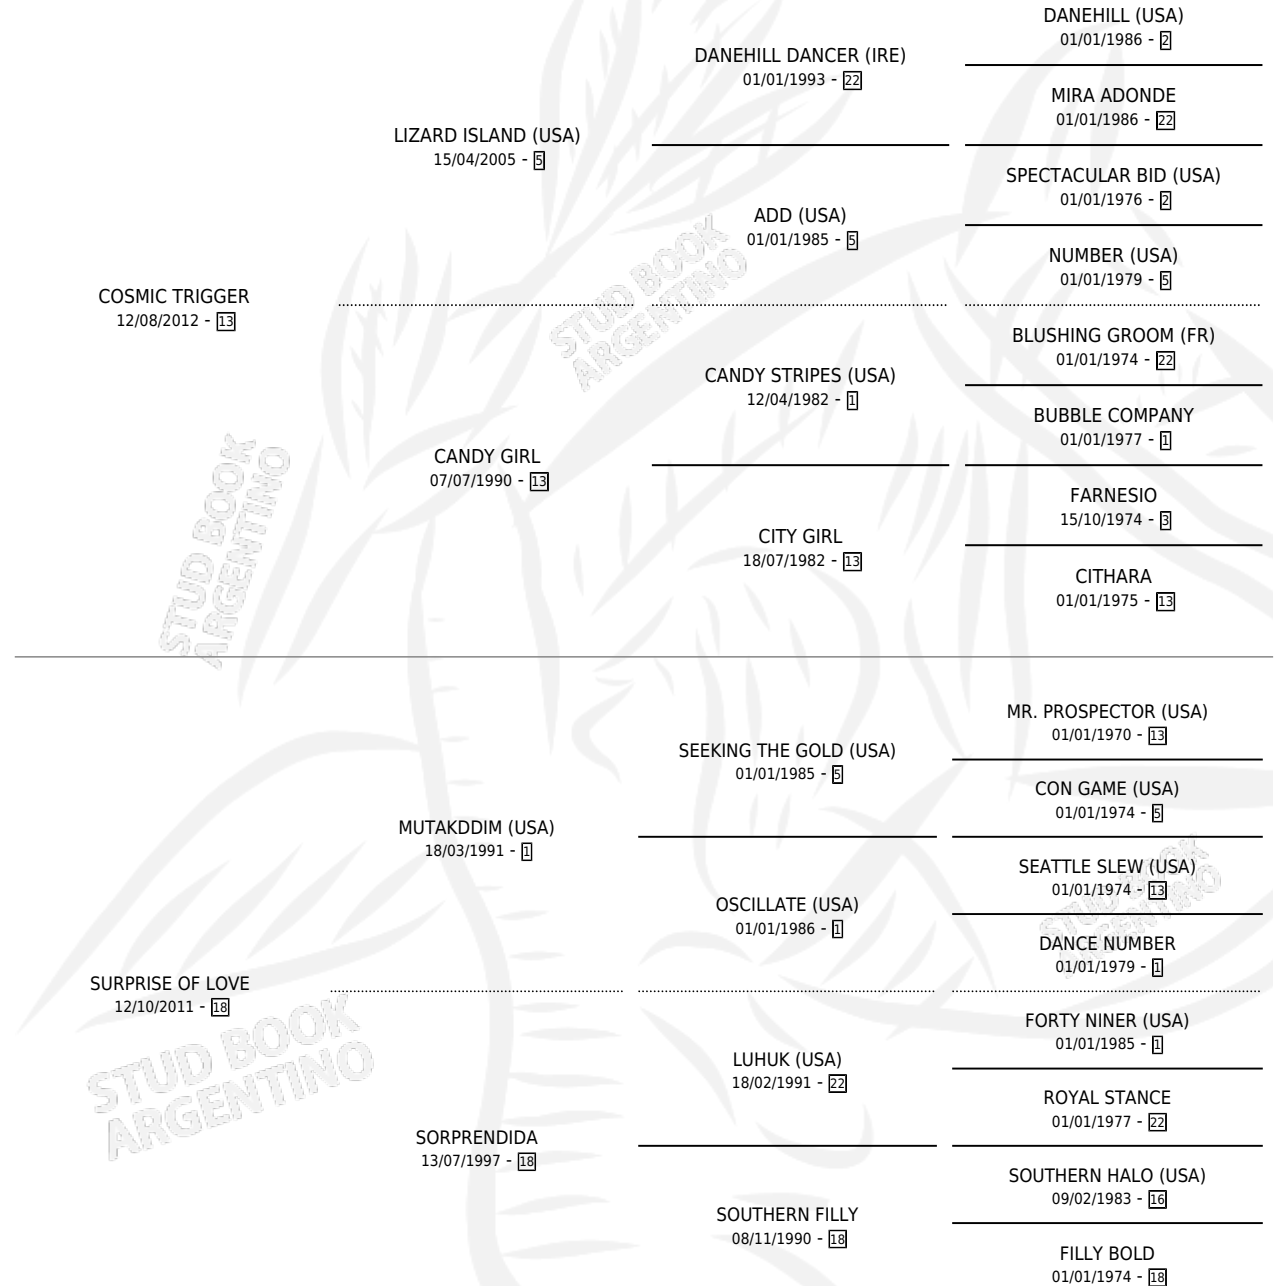

CARMEN RELIGIOSA

por COSMIC TRIGGER y SURPRISE OF LOVE por
MUTAKDDIM (USA)

Argentina · Hembra · Alazan · SP · 12/07/2017
Familia 18-a · Volumen 43

ESTADO

| | |
|------------------------------|---|
| TIPIFICACIÓN SANGUÍNEA | X |
| TIPIFICACIÓN POR ADN | ✓ |
| PASAPORTE | ✓ |
| IDENTIFICACIÓN POR MICROCHIP | ✓ |
| REPRODUCTOR | X |

Lugar de nacimiento: La Pasion
Criador: Bioart S. A.

PEDIGREE

CAMPAÑA

Solo carreras oficiales de Argentina

POR EDAD

| EDAD | CC | 1° | 2° | 3° | 4° | 5° | NP | CLC | CLG | CLCG1 | CLGG1 | IMPORTE | GANANCIA / CC |
|---------|----|------|------|------|------|------|------|------|------|-------|-------|---------|---------------|
| 4 AÑOS | 1 | 0 | 0 | 0 | 0 | 0 | 1 | 0 | 0 | 0 | 0 | \$0 | \$0 |
| 5 AÑOS | 2 | 0 | 0 | 0 | 0 | 0 | 2 | 0 | 0 | 0 | 0 | \$0 | \$0 |
| TOTALES | 3 | 0 | 0 | 0 | 0 | 0 | 3 | 0 | 0 | 0 | 0 | \$0 | \$0 |
| % | | 0.0% | 0.0% | 0.0% | 0.0% | 0.0% | 100% | 0.0% | 0.0% | 0.0% | 0.0% | | |