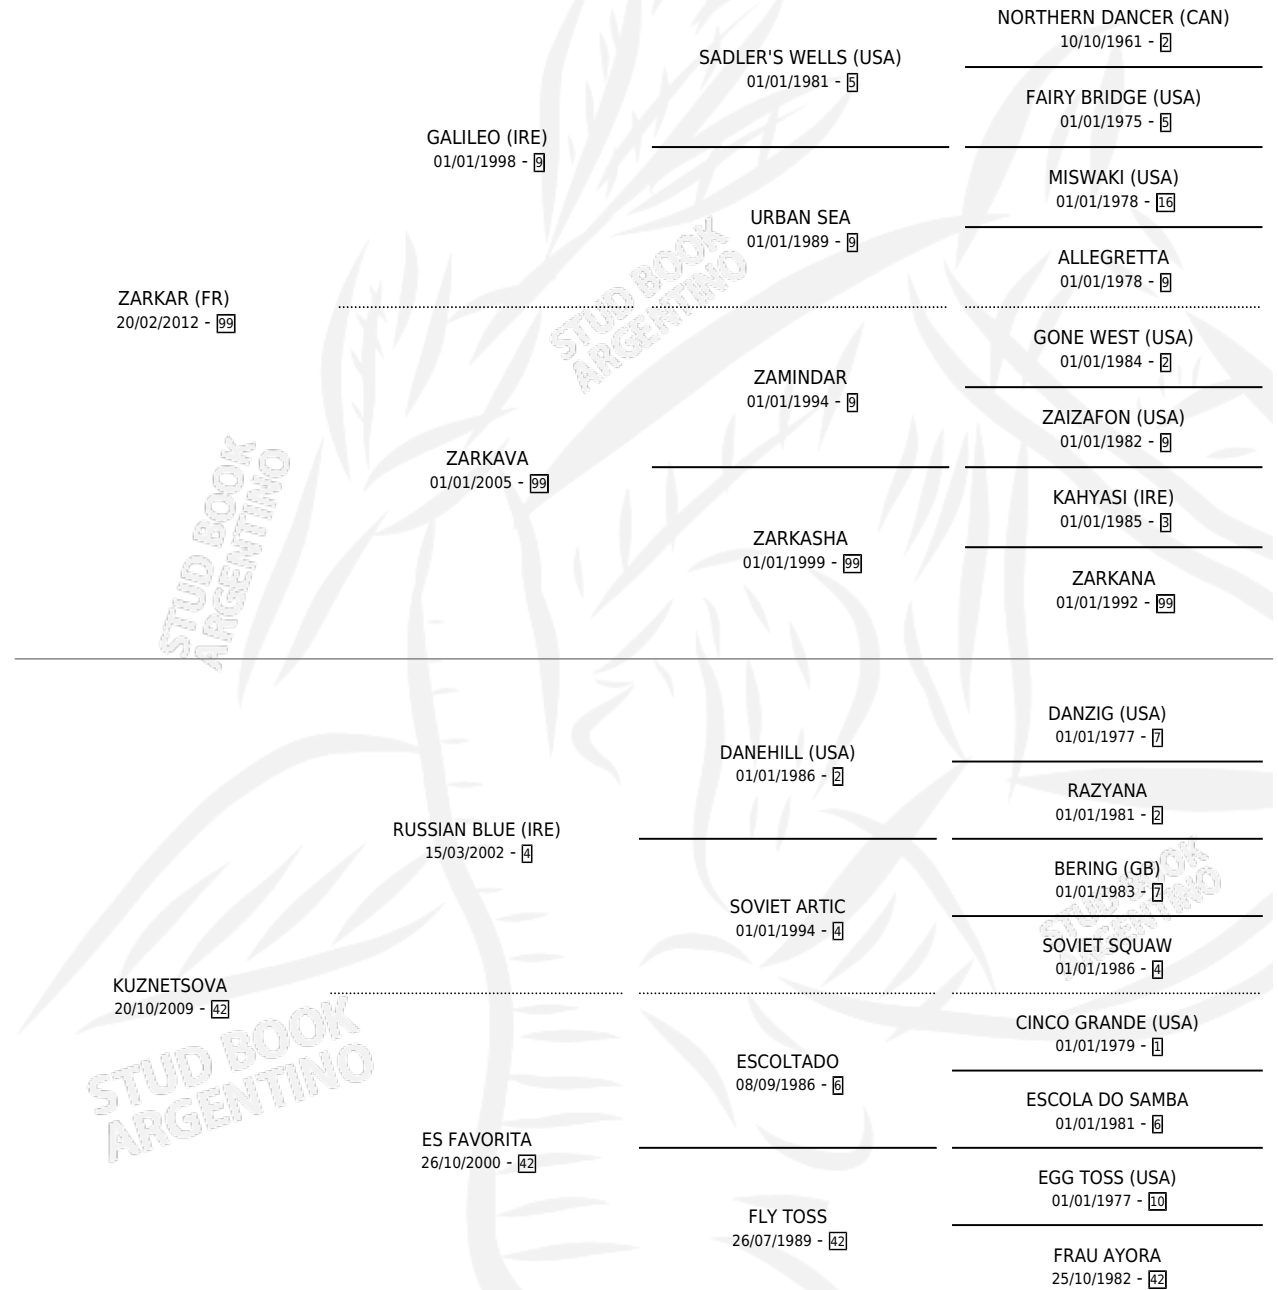

ZAKHAROVA

por ZARKAR (FR) y KUZNETSOVA por RUSSIAN BLUE (IRE)

Argentina · Hembra · Zaino · SP · 26/07/2017
Familia 42 · Volumen 43

ESTADO

TIPIFICACIÓN SANGUÍNEA	X
TIPIFICACIÓN POR ADN	✓
PASAPORTE	✓
IDENTIFICACIÓN POR MICROCHIP	✓
REPRODUCTOR	✓

Lugar de nacimiento: La Numancia
Criador: Heritage Bloodstock S.A.

~

HIJOS

	MACHOS	HEMBRAS
1 NACIERON	1	0
SIN ACTUACIONES		

PEDIGREE

CAMPAÑA

Solo carreras oficiales de Argentina

POR EDAD