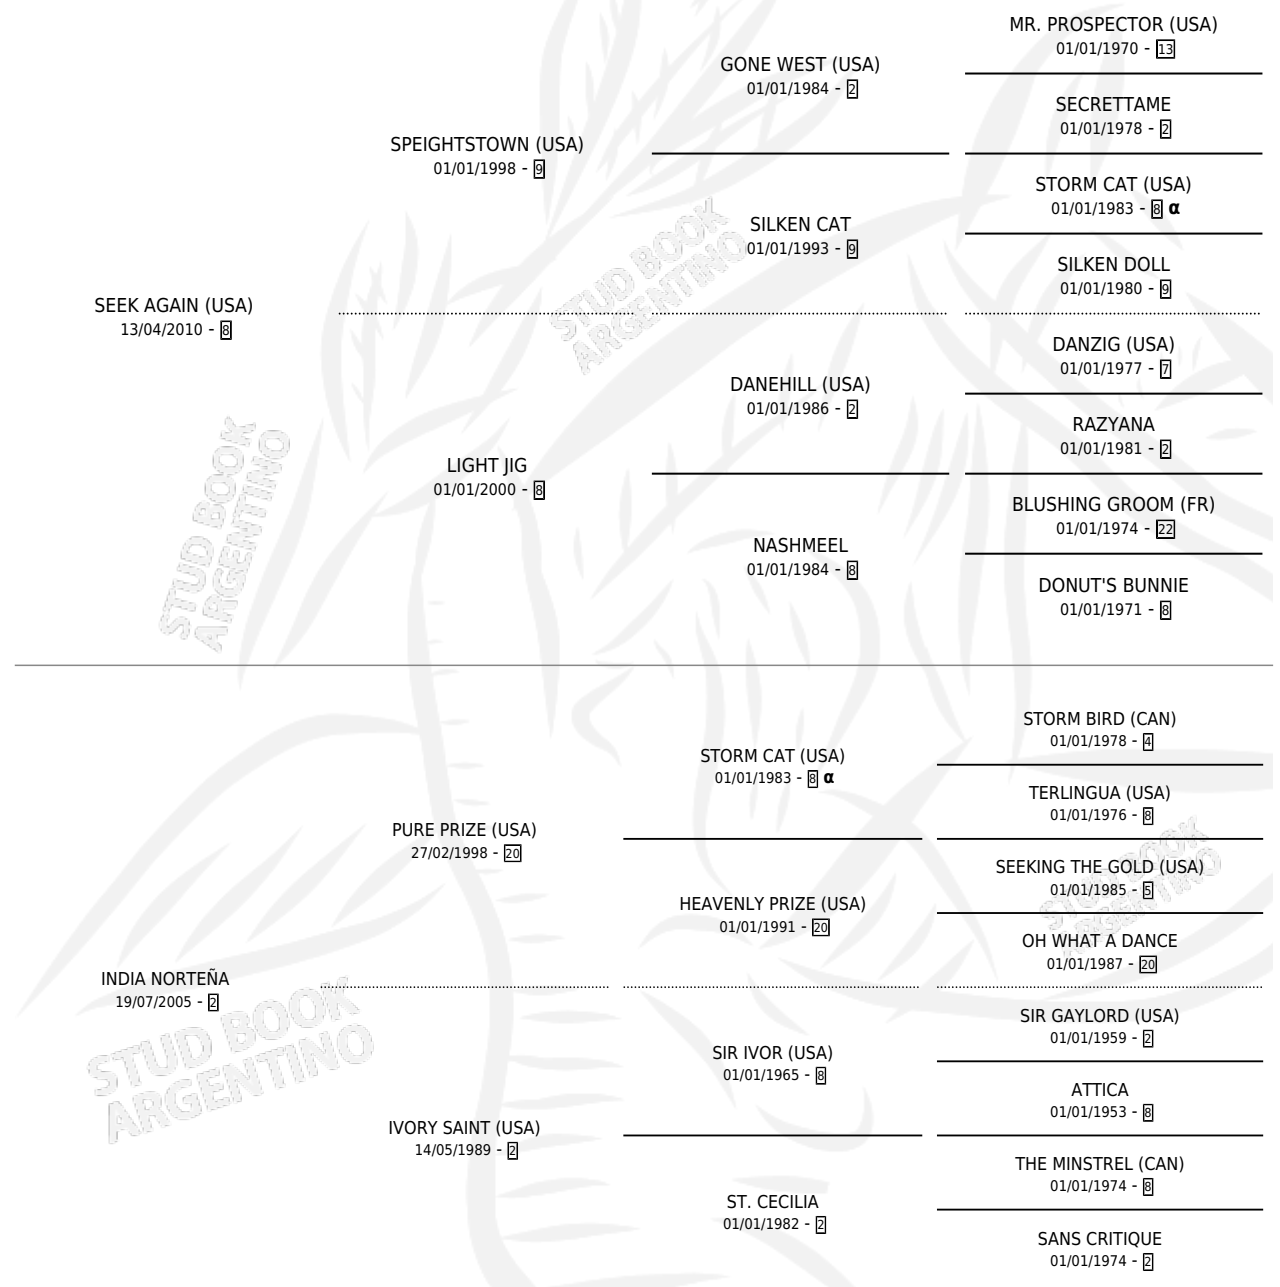

INDIA PILAGA

por **SEEK AGAIN (USA)** y **INDIA NORTEÑA** por **PURE PRIZE (USA)**

Argentina · Hembra · Alazan · SP · 12/07/2017
Familia 2-f · Volumen 43

ESTADO

TIPIFICACIÓN SANGUÍNEA	X
TIPIFICACIÓN POR ADN	✓
PASAPORTE	✓
IDENTIFICACIÓN POR MICROCHIP	✓
REPRODUCTOR	X

Lugar de nacimiento: Carampangue
Criador: Carampangue

PEDIGREE

INBREEDING : α

EXPORTACIÓN / IMPORTACIÓN

FECHA	MOVIMIENTO	PAÍS
11/12/2020	EXPORTADO	ESTADOS UNIDOS

~

CAMPAÑA

Solo carreras oficiales de Argentina

Ganadora en San Isidro - \$200,000, a los 2 años.

POR DISTANCIA

HIPODROMO	CC	1°	2°	3°	4°	5°	NP	CLC	CLG	CLCG1	CLGG1	IMPORTE
SAN ISIDRO	1	1	0	0	0	0	0	0	0	0	0	\$200,000
900 MTS	1	1	0	0	0	0	0	0	0	0	0	\$200,000