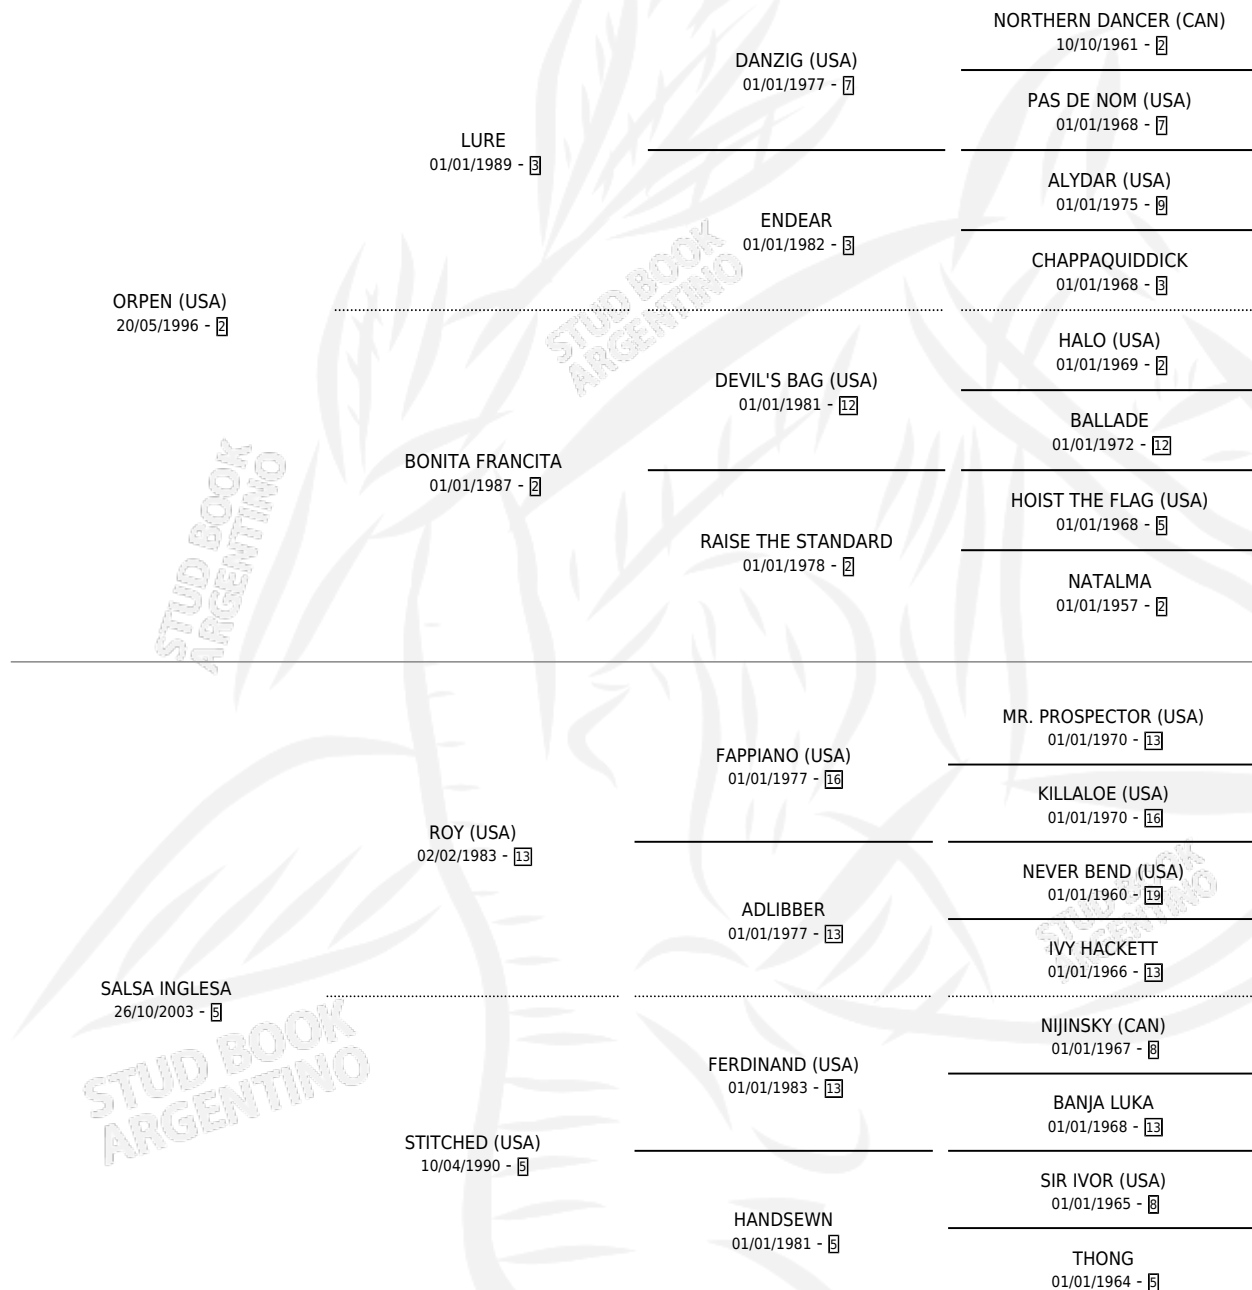

SALSA TAQUERA

por **ORPEN (USA)** y **SALSA INGLESA** por **ROY (USA)**

Argentina · Hembra · Zaino · SP · 03/08/2017
Familia 5-h · Volumen 43

ESTADO

TIPIFICACIÓN SANGUÍNEA	X
TIPIFICACIÓN POR ADN	✓
PASAPORTE	✓
IDENTIFICACIÓN POR MICROCHIP	✓
REPRODUCTOR	✓

Lugar de nacimiento: Carampangue

Criador: Carampangue

~

HIJOS

	MACHOS	HEMBRAS
2 NACIERON	2	0

SIN ACTUACIONES

PEDIGREE

CAMPAÑA

Solo carreras oficiales de Argentina

POR EDAD

EDAD	CC	1°	2°	3°	4°	5°	NP	CLC	CLG	CLCG1	CLGG1	IMPORTE	GANANCIA / CC
3 AÑOS	7	1	0	3	0	1	2	0	0	0	0	\$553,900	\$79,129
4 AÑOS	10	2	0	2	3	0	3	3	0	0	0	\$2,366,000	\$236,600
5 AÑOS	3	0	0	0	0	0	3	1	0	0	0	\$0	\$0
TOTALES	20	3	0	5	3	1	8	4	0	0	0	\$2,919,900	\$145,995
%		15.0%	0.0%	25.0%	15.0%	5.0%	40.0%	20.0%	0.0%	0.0%	0.0%		