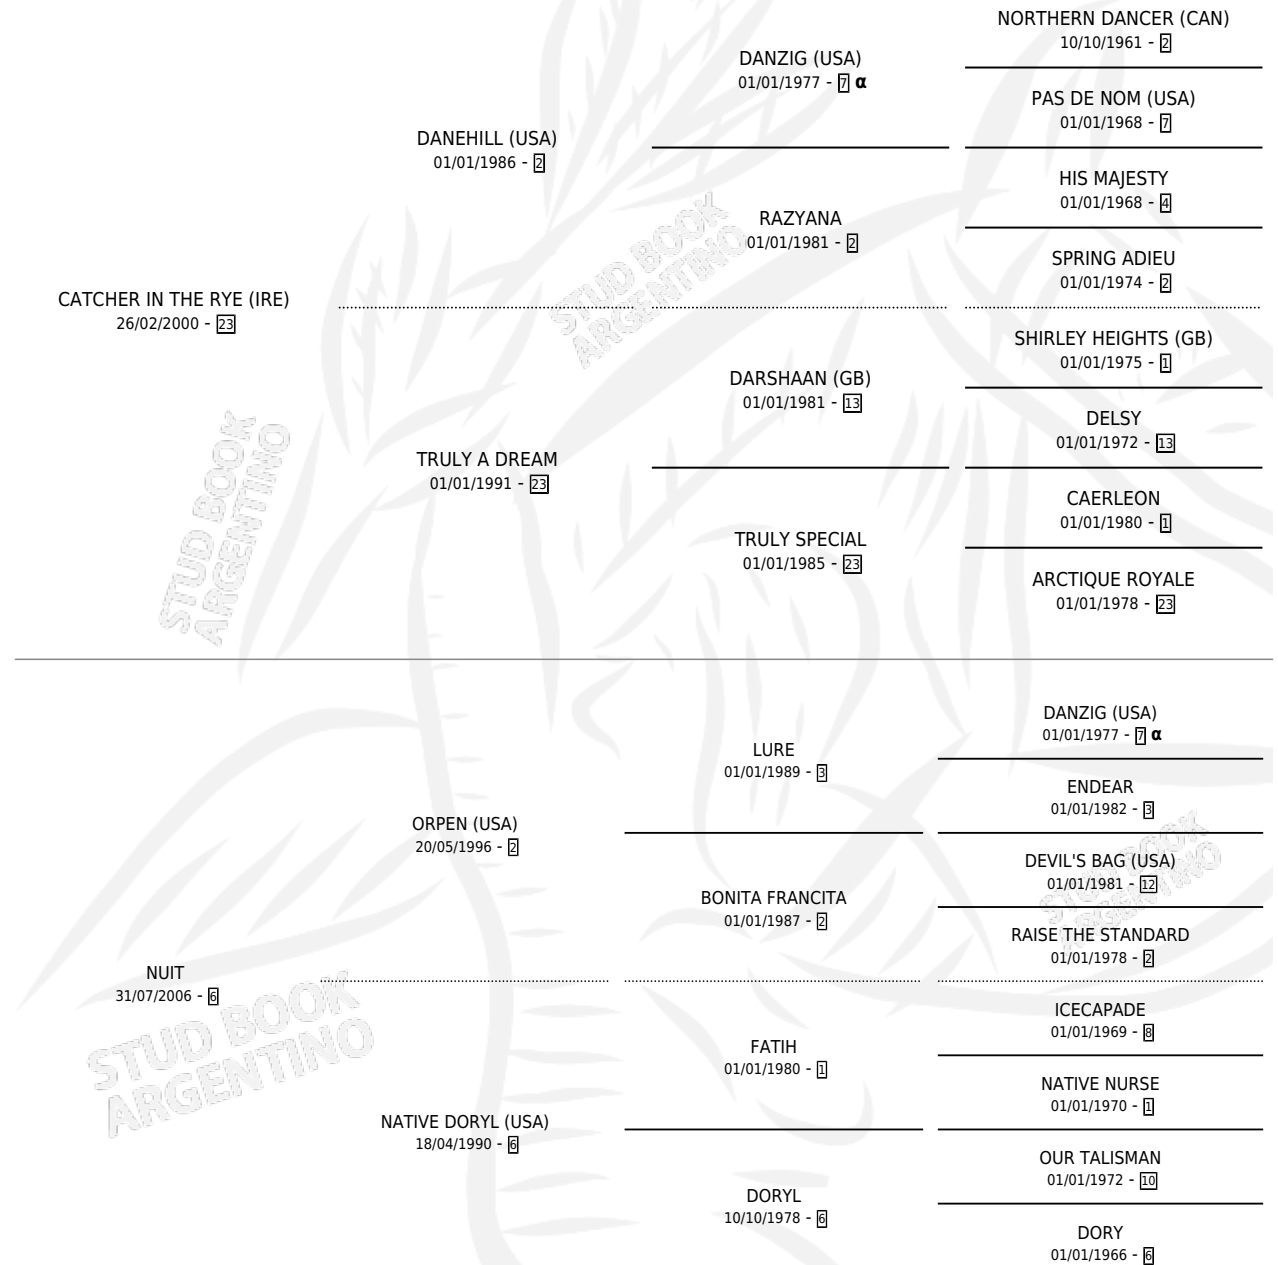

NIEVRE

por **CATCHER IN THE RYE (IRE)** y **NUIT por ORPEN (USA)**

Argentina · Macho · Zaino · SP · 05/08/2017
Familia 6-a · Volumen 43

ESTADO

TIPIFICACIÓN SANGUÍNEA	X
TIPIFICACIÓN POR ADN	✓
PASAPORTE	✓
IDENTIFICACIÓN POR MICROCHIP	✓
REPRODUCTOR	X

Lugar de nacimiento: Carampangue

Criador: Carampangue

PEDIGREE

INBREEDING : α

EXPORTACIÓN / IMPORTACIÓN

FECHA	MOVIMIENTO	PAÍS
23/07/2024	EXPORTADO	URUGUAY

~

CAMPAÑA