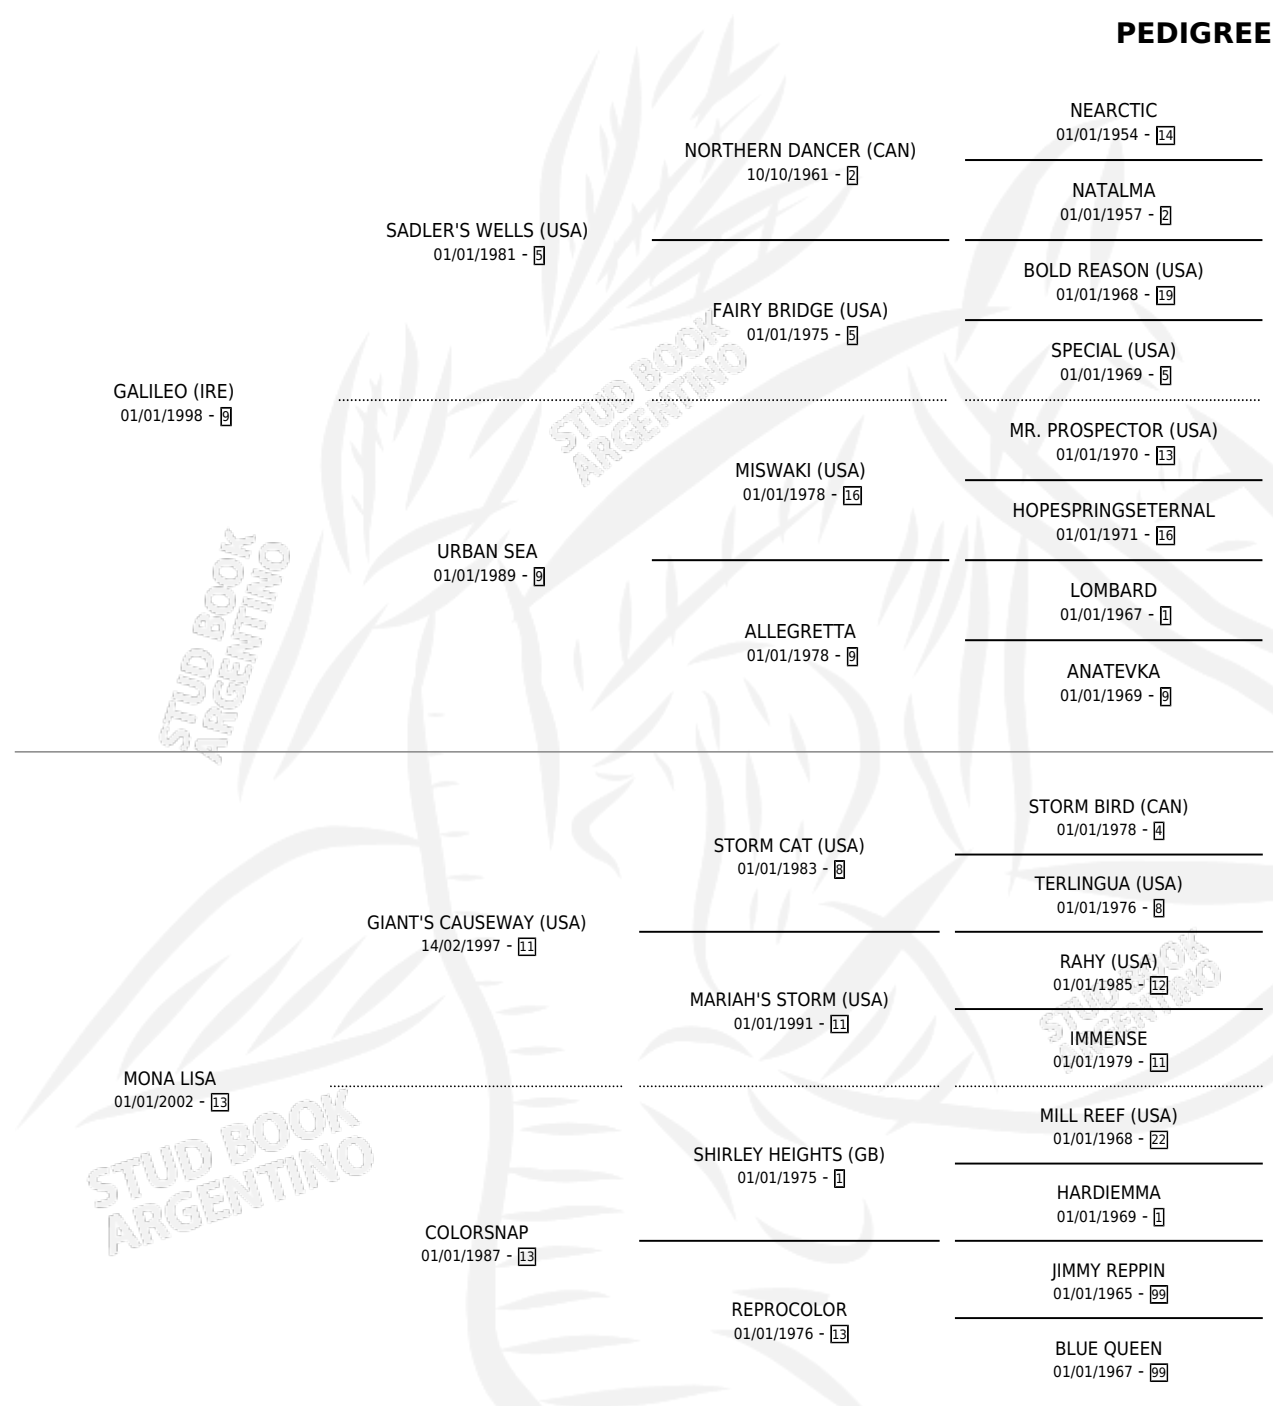

CABIN

por GALILEO (IRE) y MONA LISA por GIANT'S CAUSEWAY (USA)

Argentina · Hembra · Alazan · SP · 01/01/2009
Familia 13 · Volumen 40

ESTADO

TIPIFICACIÓN SANGUÍNEA	X
TIPIFICACIÓN POR ADN	X
PASAPORTE	X
IDENTIFICACIÓN POR MICROCHIP	X
REPRODUCTOR	X

Lugar de nacimiento: Campo particular
Criador: Sin dato

~

HIJOS

	MACHOS	HEMBRAS
1 NACIERON	0	1
1 CORRIERON	0	1
1 GANARON	0	1
0 GANADORES CL	0 GANADORES GR	0 GANADORES G1

PEDIGREE