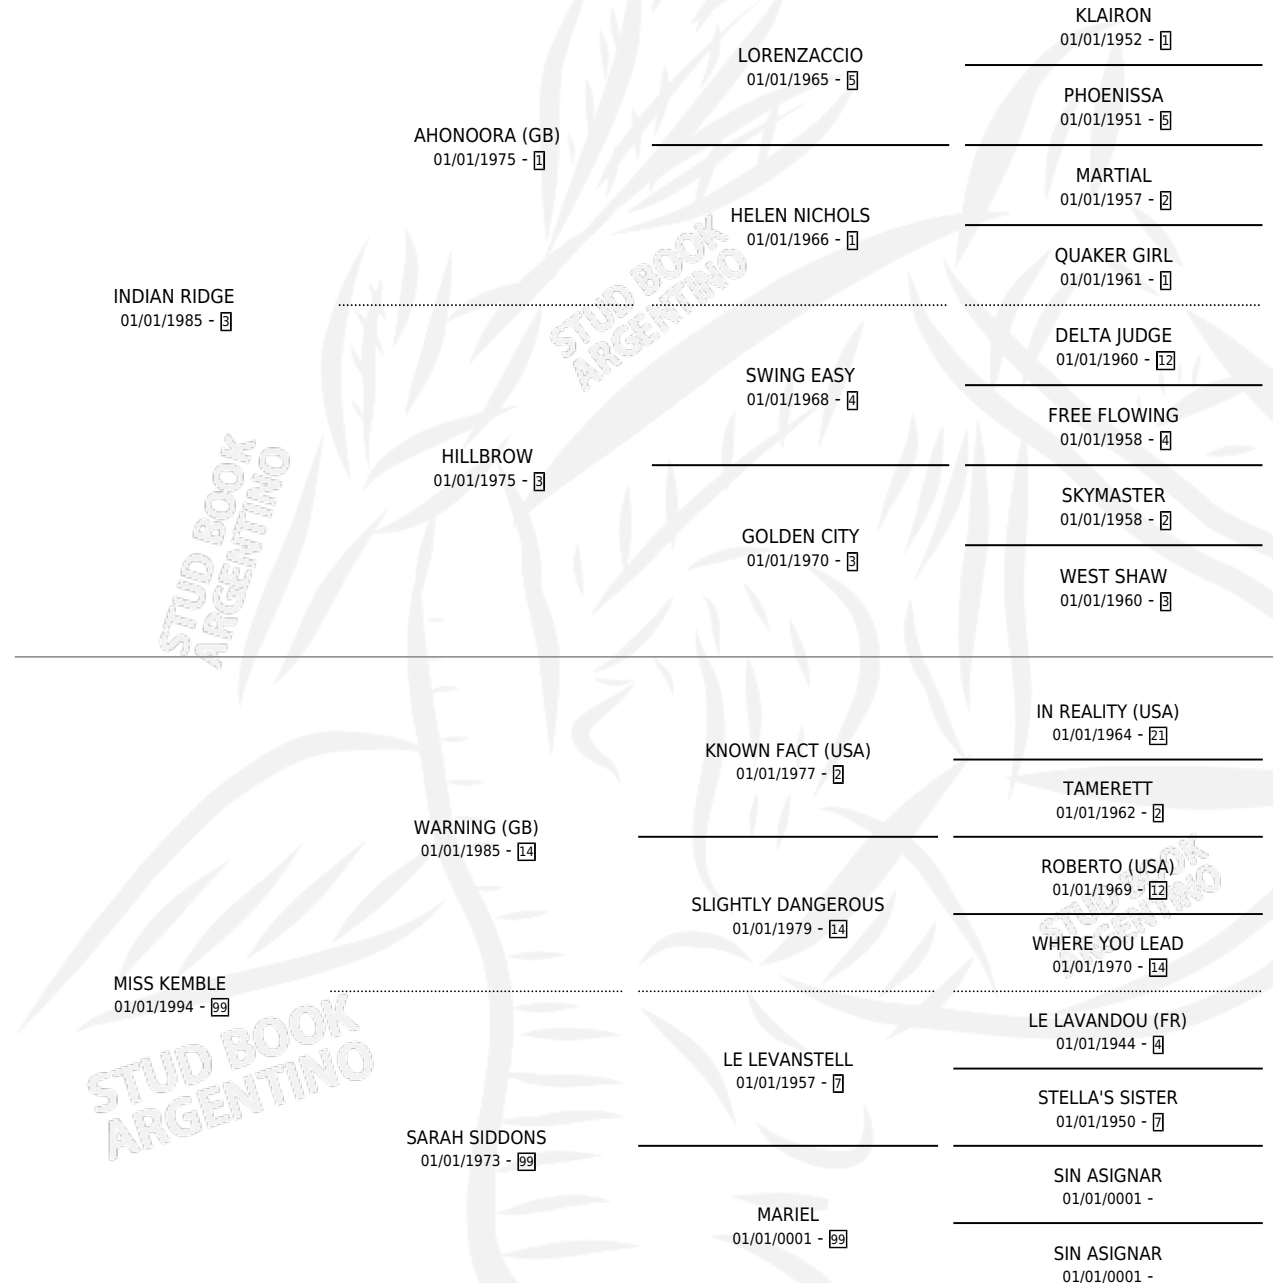

SUN SHOWER

por INDIAN RIDGE y MISS KEMBLE por WARNING (GB)

Argentina · Hembra · No Consigna · SP · 01/01/2001
Familia 99 · Volumen 37

ESTADO

TIPIFICACIÓN SANGUÍNEA	X
TIPIFICACIÓN POR ADN	X
PASAPORTE	X
IDENTIFICACIÓN POR MICROCHIP	X
REPRODUCTOR	X

Lugar de nacimiento: Campo particular

Criador: Sin dato

~

HIJOS

	MACHOS	HEMBRAS
1 NACIERON	1	0
SIN ACTUACIONES		

PEDIGREE

SUN SHOWER

Datos oficiales del Stud Book Argentino