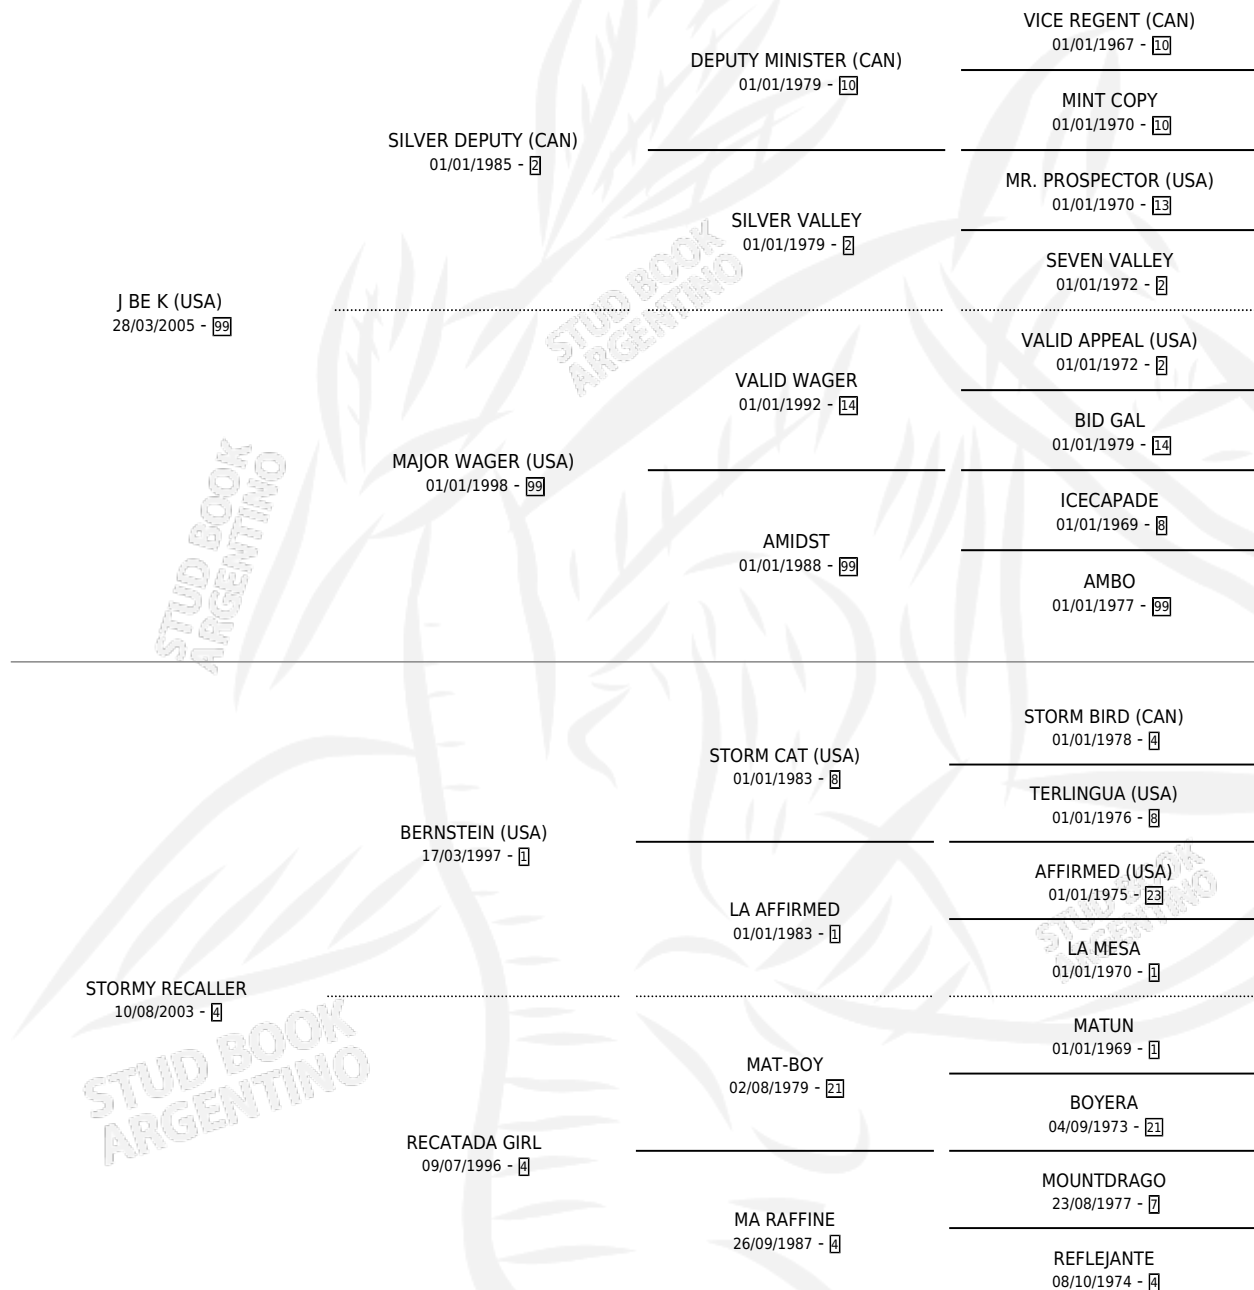

J BE JEEP

por J BE K (USA) y STORMY RECALLER por BERNSTEIN (USA)

Argentina · Macho · Alazan · SP · 20/07/2017
Familia 4-k · Volumen 43

ESTADO

TIPIFICACIÓN SANGUÍNEA	X
TIPIFICACIÓN POR ADN	✓
PASAPORTE	✓
IDENTIFICACIÓN POR MICROCHIP	✓
REPRODUCTOR	X

Lugar de nacimiento: Santa Ana

Criador: Iguacel Manuel Rodolfo, Iguacel Antonio Carlos y Iguacel Miguel Alfredo

PEDIGREE

CAMPAÑA

Solo carreras oficiales de Argentina

POR EDAD

EDAD	CC	1°	2°	3°	4°	5°	NP	CLC	CLG	CLCG1	CLGG1	IMPORTE	GANANCIA / CC
3 AÑOS	6	1	0	1	0	1	3	0	0	0	0	\$238,500	\$39,750
4 AÑOS	9	0	1	0	1	1	6	0	0	0	0	\$119,500	\$13,278
5 AÑOS	12	1	4	0	2	0	5	0	0	0	0	\$1,426,500	\$118,875
TOTALES	27	2	5	1	3	2	14	0	0	0	0	\$1,784,500	\$66,093
%		7.4%	18.5%	3.7%	11.1%	7.4%	51.9%	0.0%	0.0%	0.0%	0.0%		

Ganador de 2 carreras en San Isidro y Palermo - \$1,784,500, a los 3 y 5 años.

POR DISTANCIA

HIPODROMO	CC	1°	2°	3°	4°	5°	NP	CLC	CLG	CLCG1	CLGG1	IMPORTE
PALERMO	23	1	5	1	3	2	11	0	0	0	0	\$1,584,500
1200 MTS	17	1	5	1	2	1	7	0	0	0	0	\$1,504,500
1400 MTS	4	0	0	0	1	1	2	0	0	0	0	\$80,000
1600 MTS	2	0	0	0	0	0	2	0	0	0	0	\$0
SAN ISIDRO	4	1	0	0	0	0	3	0	0	0	0	\$200,000
1200 MTS	2	1	0	0	0	0	1	0	0	0	0	\$200,000
1600 MTS	1	0	0	0	0	0	1	0	0	0	0	\$0
1400 MTS	1	0	0	0	0	0	1	0	0	0	0	\$0