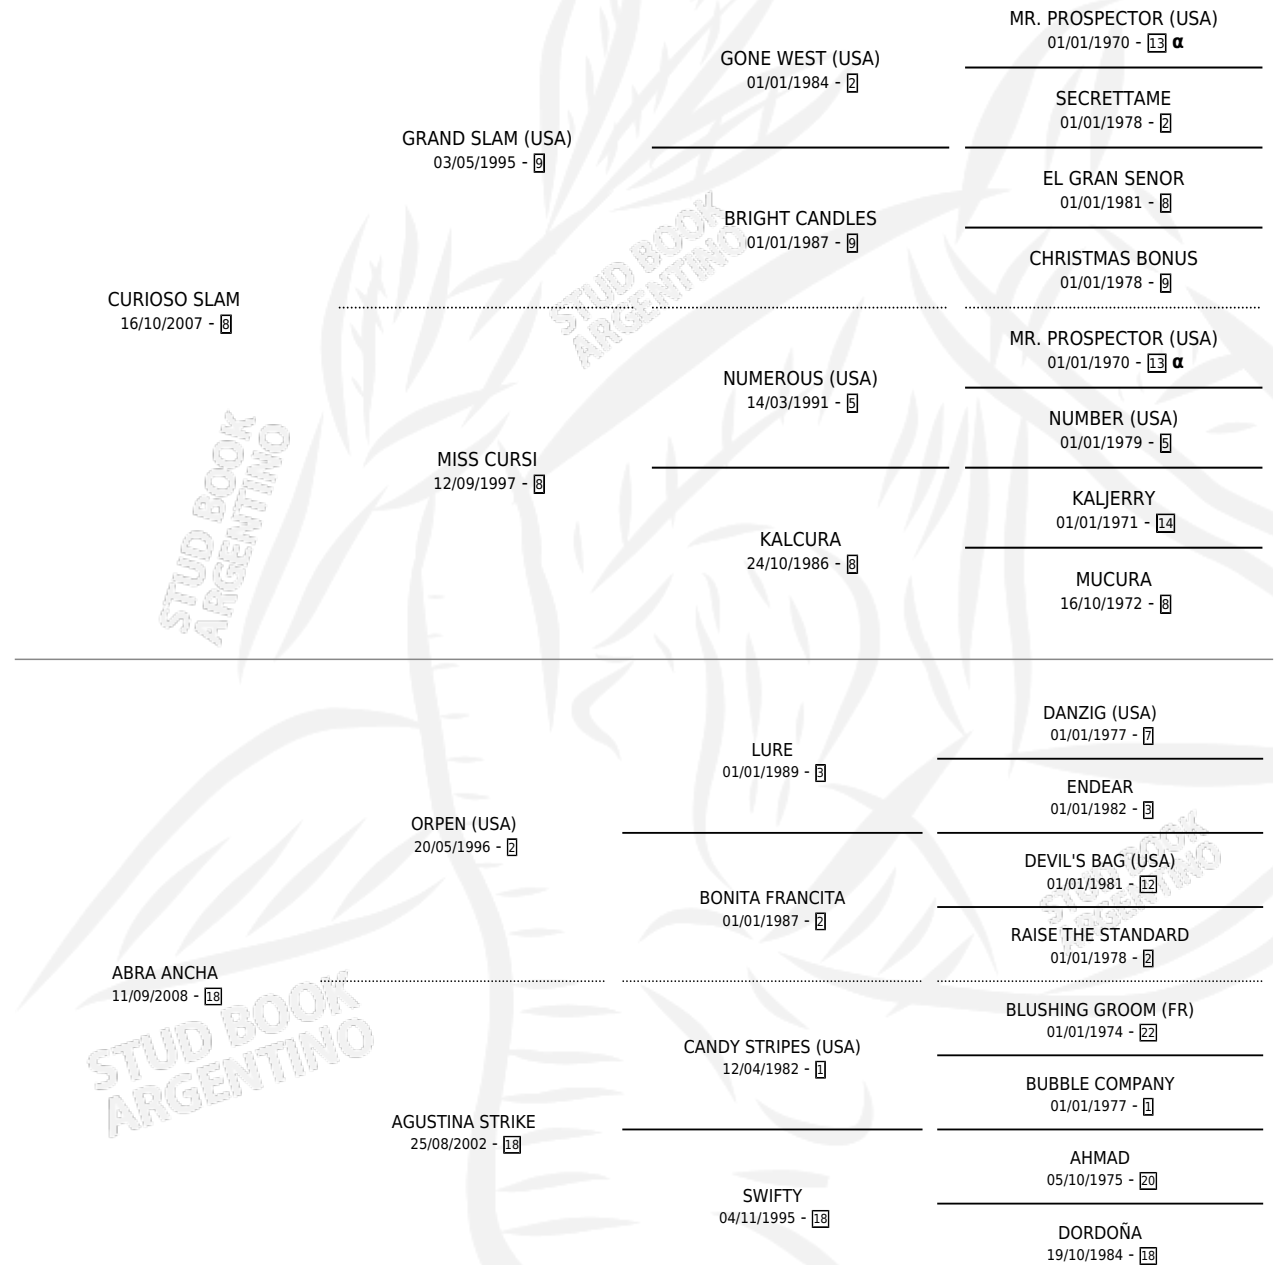

CURIOUS WIDTH

por **CURIOSO SLAM** y **ABRA ANCHA** por **ORPEN (USA)**

Argentina · Macho · Alazan · SP · 28/07/2017
Familia 18-a · Volumen 43

ESTADO

TIPIFICACIÓN SANGUÍNEA	X
TIPIFICACIÓN POR ADN	✓
PASAPORTE	✓
IDENTIFICACIÓN POR MICROCHIP	✓
REPRODUCTOR	X

Lugar de nacimiento: Don Yeye

Criador: Don Yeye

PEDIGREE

INBREEDING : α

CURIOUS WIDTH

Datos oficiales del Stud Book Argentino

Documento generado el 09/06/2026

studbook.org.ar