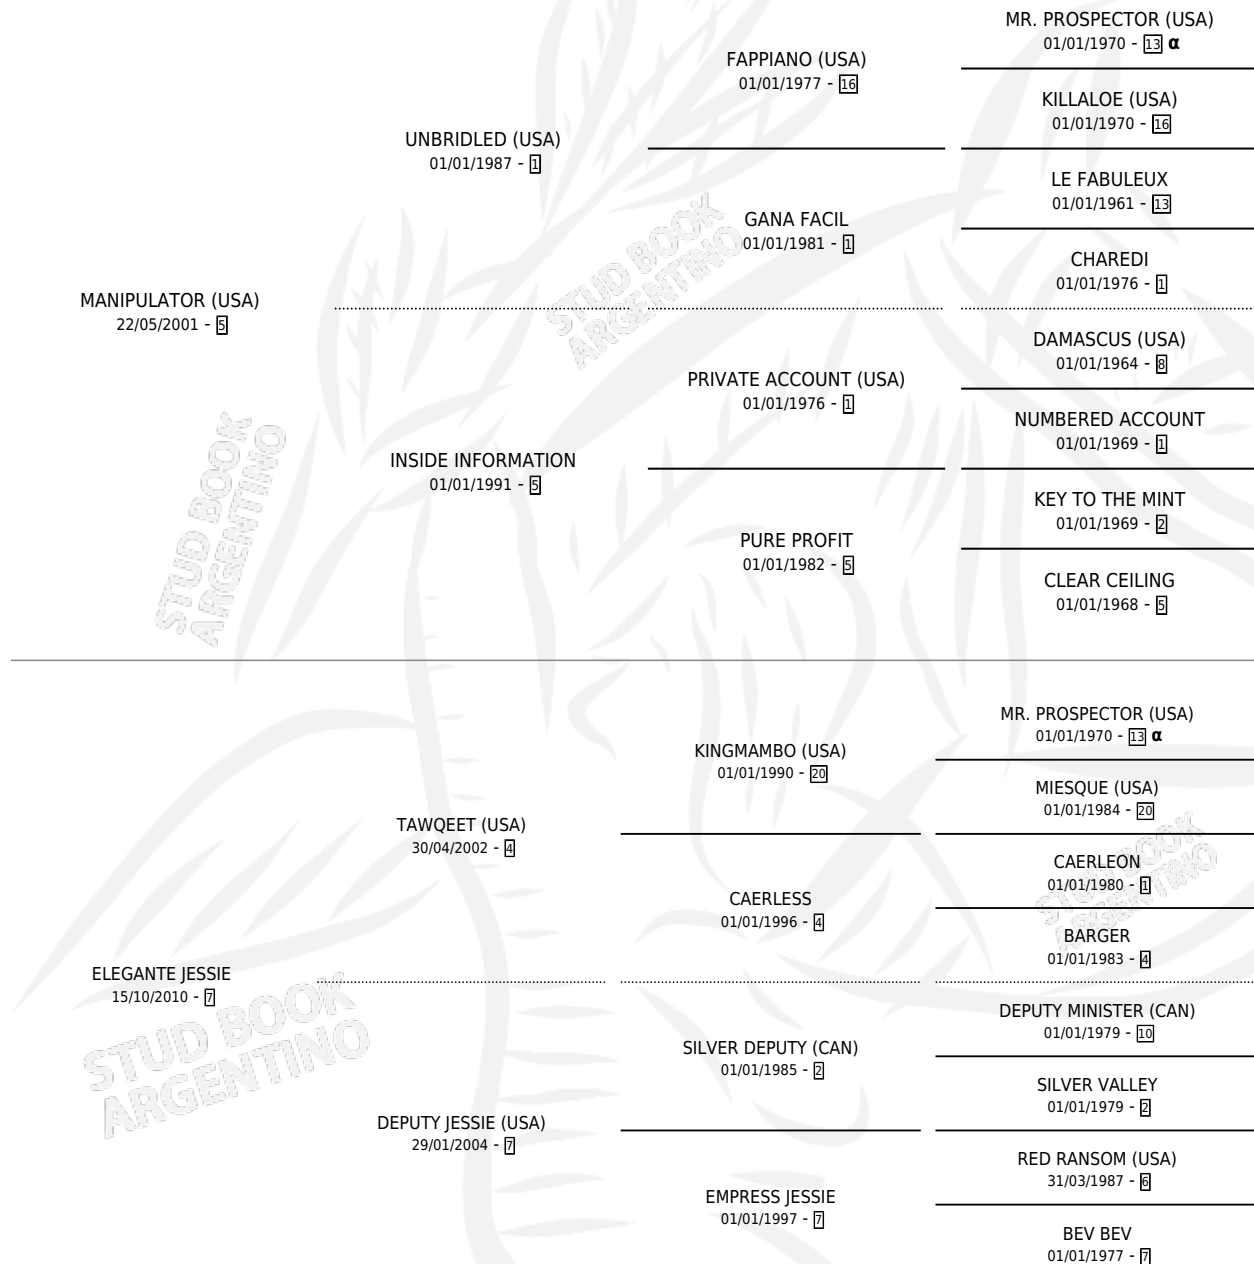

ELEGANTE JULIO

por **MANIPULATOR (USA)** y **ELEGANTE JESSIE** por **TAWQEET (USA)**

Argentina · Macho · Zaino Colorado · SP · 21/07/2017
Familia 7 · Volumen 43

ESTADO

TIPIFICACIÓN SANGUÍNEA	X
TIPIFICACIÓN POR ADN	✓
PASAPORTE	✓
IDENTIFICACIÓN POR MICROCHIP	✓
REPRODUCTOR	X

Lugar de nacimiento: La Pasion
Criador: La Pasion

PEDIGREE

INBREEDING : α

CAMPAÑA

Solo carreras oficiales de Argentina

POR EDAD

EDAD	CC	1°	2°	3°	4°	5°	NP	CLC	CLG	CLCG1	CLGG1	IMPORTE	GANANCIA / CC
4 AÑOS	3	1	0	0	1	0	1	0	0	0	0	\$219,650	\$73,217
5 AÑOS	4	0	0	0	1	1	2	0	0	0	0	\$29,000	\$7,250
TOTALES	7	1	0	0	2	1	3	0	0	0	0	\$248,650	\$35,521
%		14.3%	0.0%	0.0%	28.6%	14.3%	42.9%	0.0%	0.0%	0.0%	0.0%		