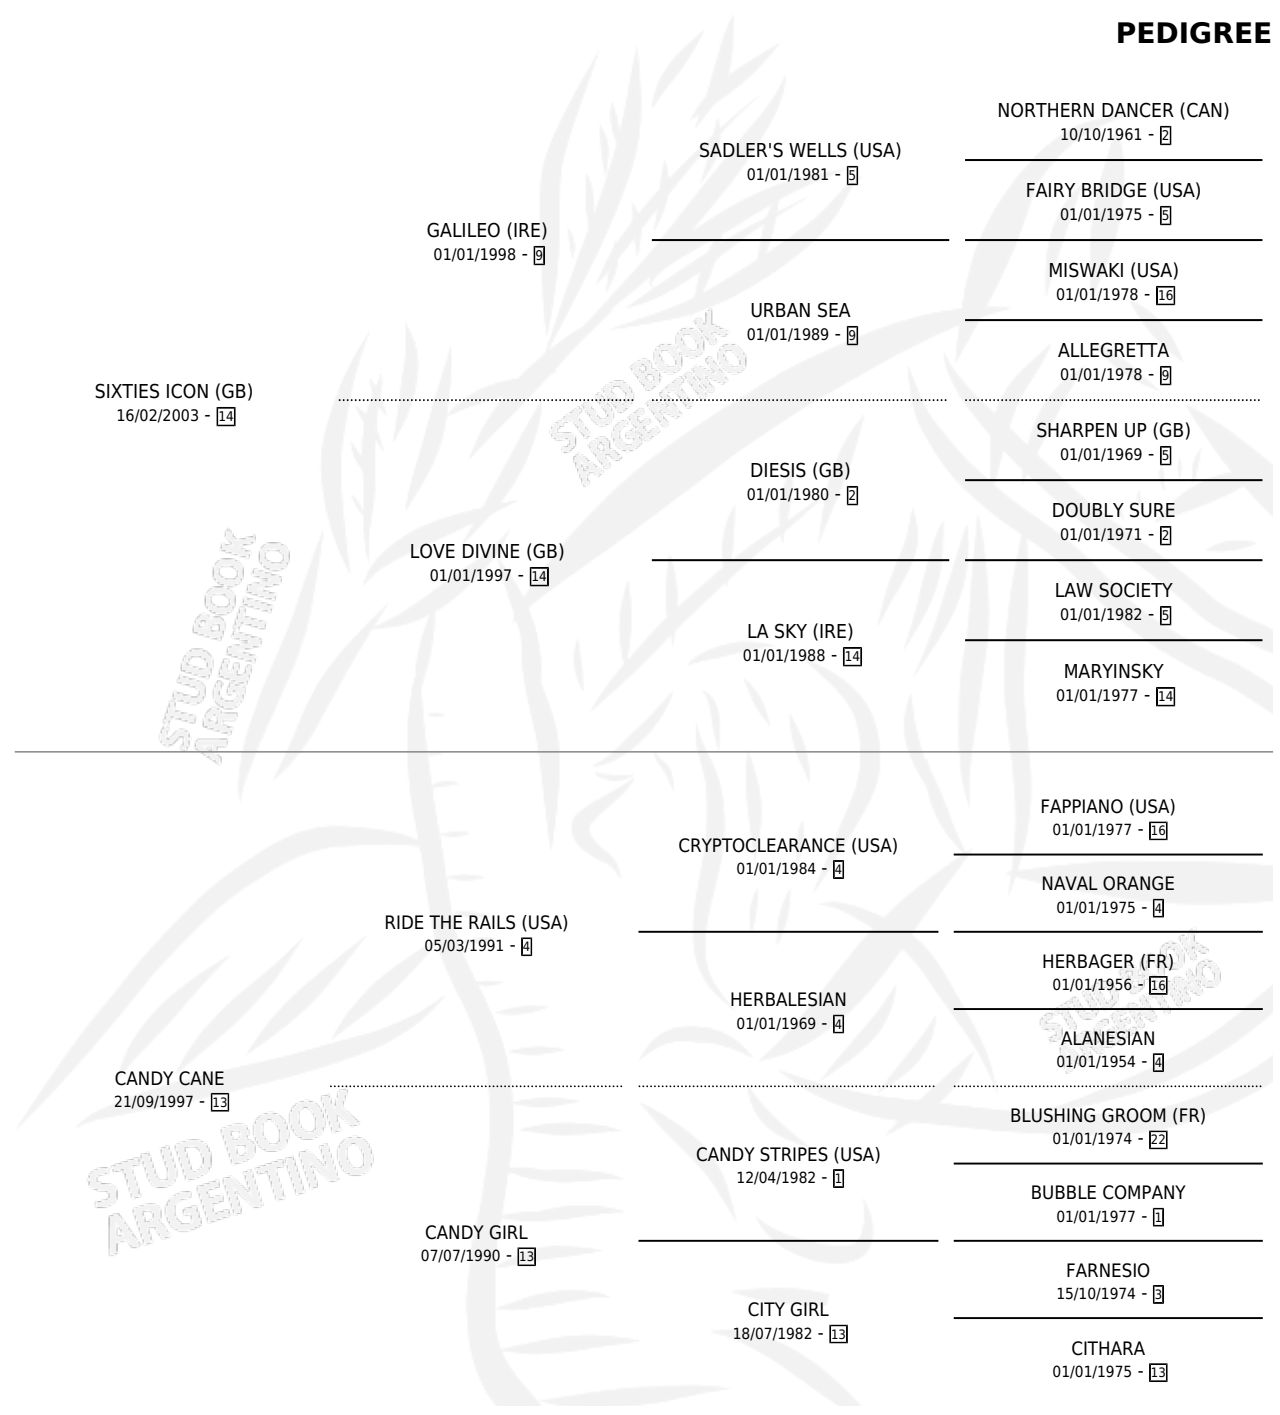

CANDY SIX

por **SIXTIES ICON (GB)** y **CANDY CANE** por **RIDE THE RAILS (USA)**

Argentina · Macho · Zaino · SP · 23/07/2017
Familia 13-c · Volumen 43

ESTADO

TIPIFICACIÓN SANGUÍNEA	X
TIPIFICACIÓN POR ADN	✓
PASAPORTE	✓
IDENTIFICACIÓN POR MICROCHIP	✓
REPRODUCTOR	X

Lugar de nacimiento: La Pasion
Criador: La Pasion

PEDIGREE

CAMPAÑA

Solo carreras oficiales de Argentina

POR EDAD

EDAD	CC	1°	2°	3°	4°	5°	NP	CLC	CLG	CLCG1	CLGG1	IMPORTE	GANANCIA / CC
3 AÑOS	4	0	0	1	0	1	2	0	0	0	0	\$27,456	\$6,864
4 AÑOS	3	1	0	0	0	0	2	0	0	0	0	\$218,500	\$72,833
TOTALES	7	1	0	1	0	1	4	0	0	0	0	\$245,956	\$35,137
%		14.3%	0.0%	14.3%	0.0%	14.3%	57.1%	0.0%	0.0%	0.0%	0.0%		