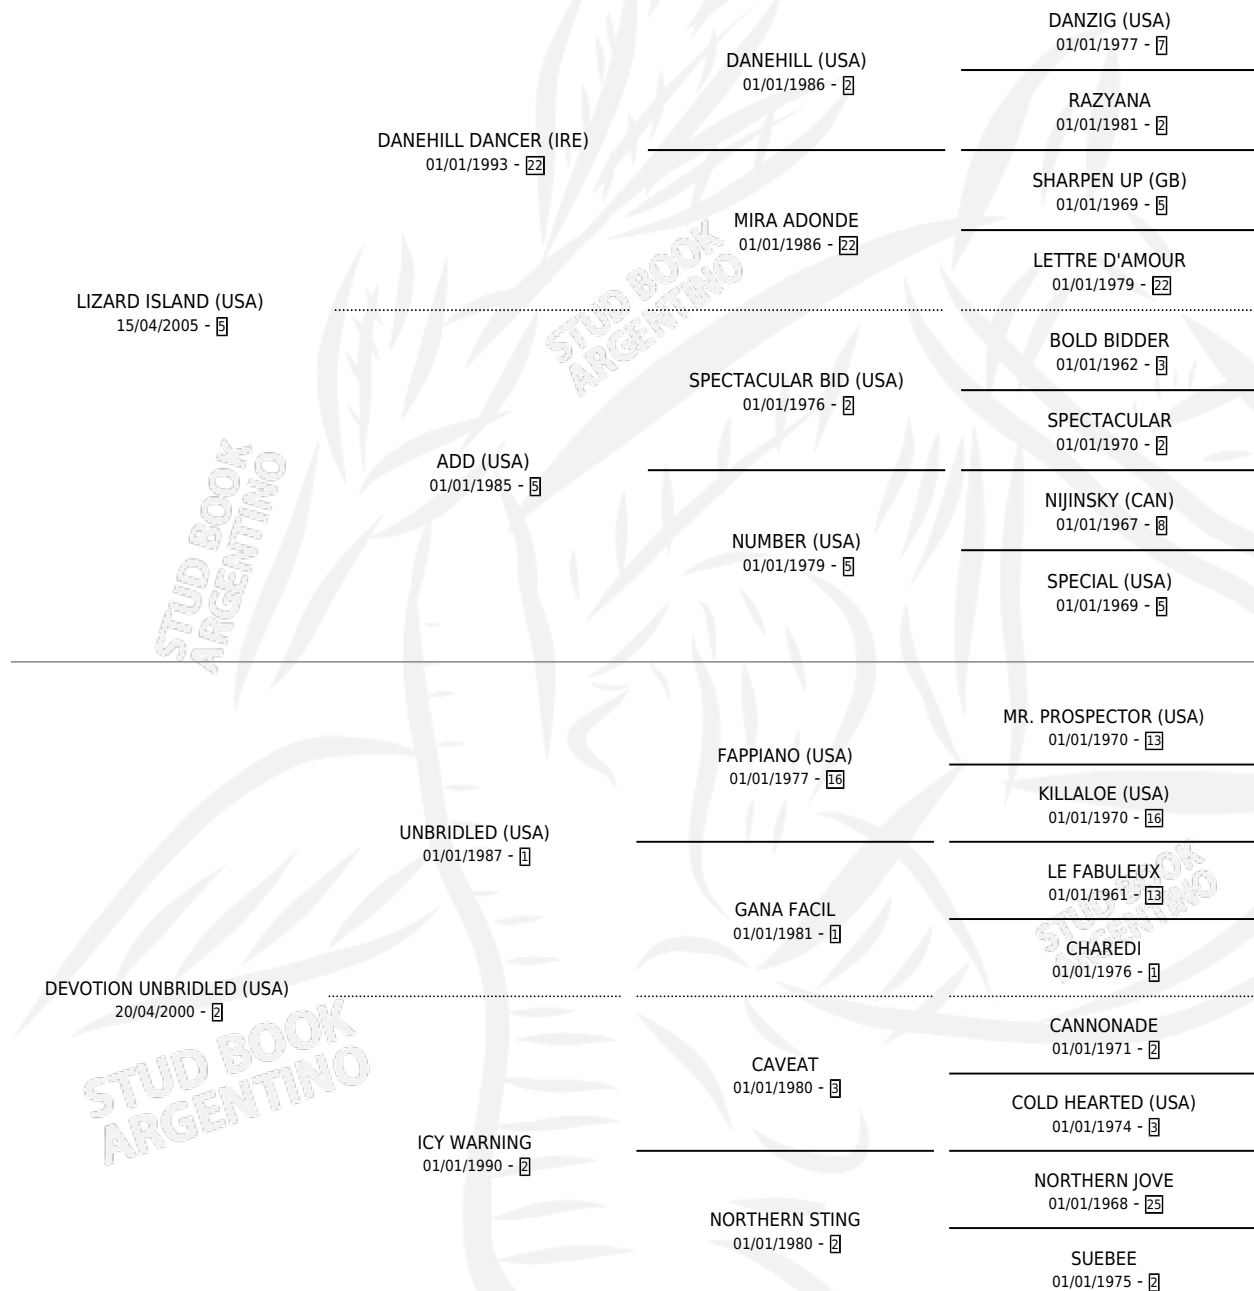

DESCONSOLADA

por LIZARD ISLAND (USA) y DEVOTION UNBRIDLED (USA) por UNBRIDLED (USA)

Argentina · Hembra · Zaino · SP · 26/07/2017
Familia 2 · Volumen 43

ESTADO

TIPIFICACIÓN SANGUÍNEA	X
TIPIFICACIÓN POR ADN	✓
PASAPORTE	✓
IDENTIFICACIÓN POR MICROCHIP	✓
REPRODUCTOR	✓

Lugar de nacimiento: La Pasion
Criador: La Pasion

~

HIJOS

	MACHOS	HEMBRAS
3 NACIERON	2	1
SIN ACTUACIONES		

PEDIGREE