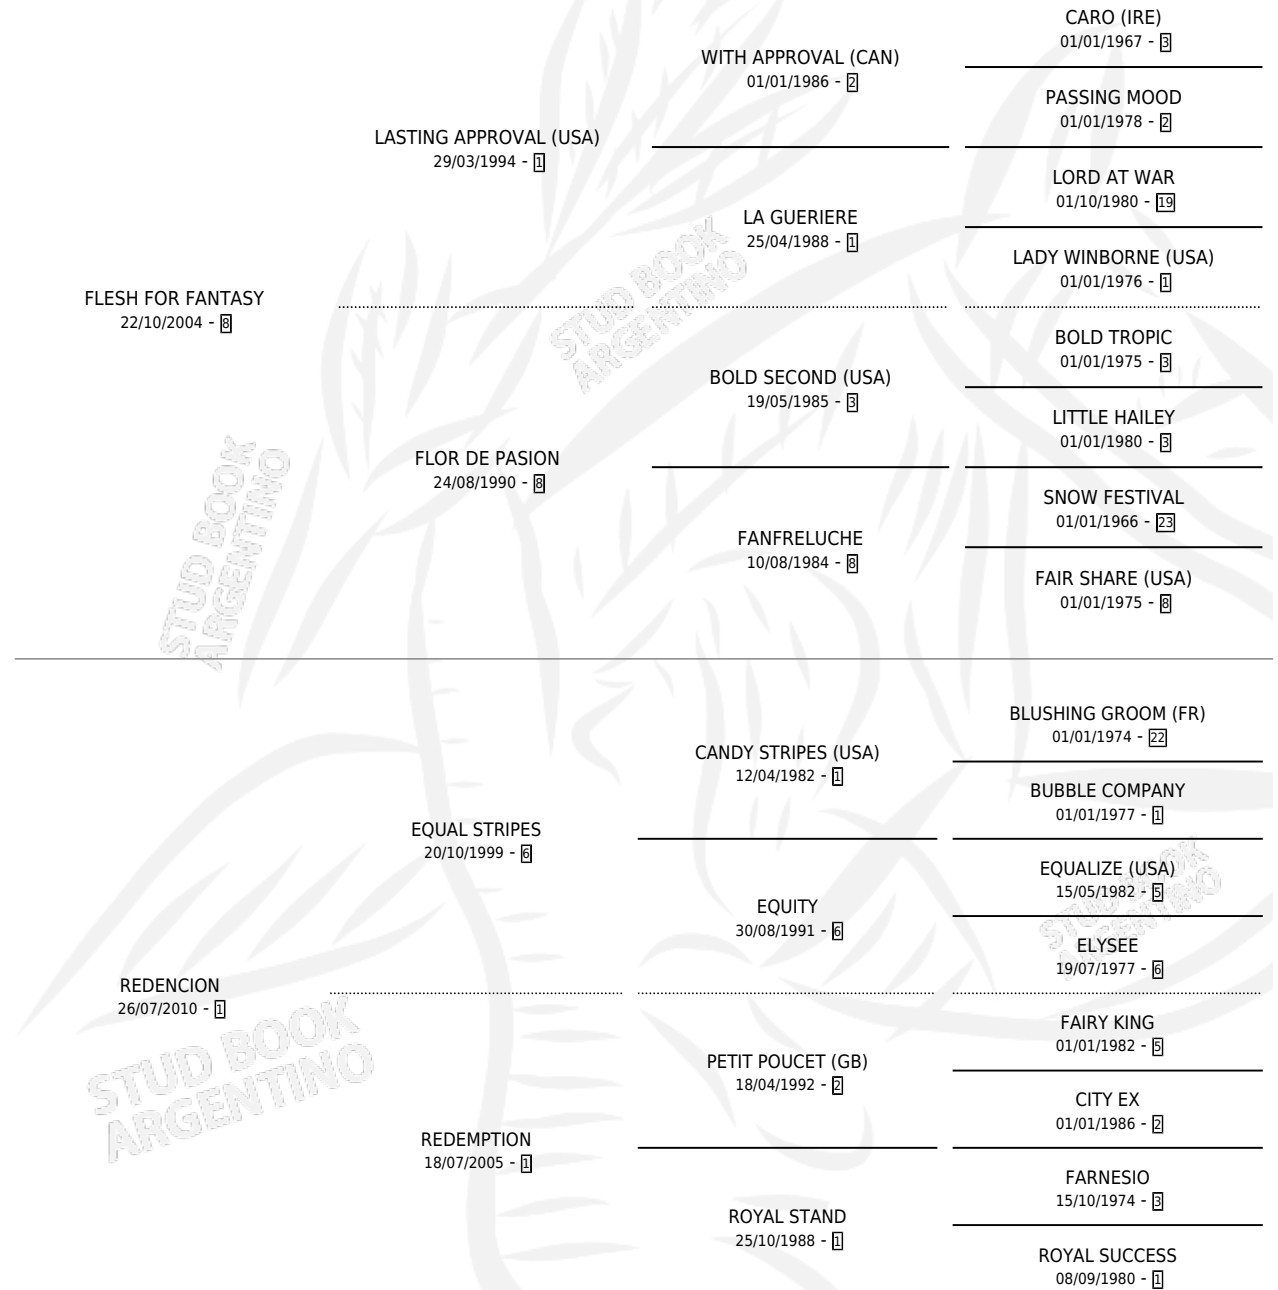

RAWLINSON

por **FLESH FOR FANTASY** y **REDENCION** por **EQUAL STRIPES**

Argentina · Macho · Zaino · SP · 11/07/2017
Familia 1-w · Volumen 43

ESTADO

TIPIFICACIÓN SANGUÍNEA	X
TIPIFICACIÓN POR ADN	✓
PASAPORTE	✓
IDENTIFICACIÓN POR MICROCHIP	✓
REPRODUCTOR	X

Lugar de nacimiento: El Turf

Criador: El Turf

PEDIGREE