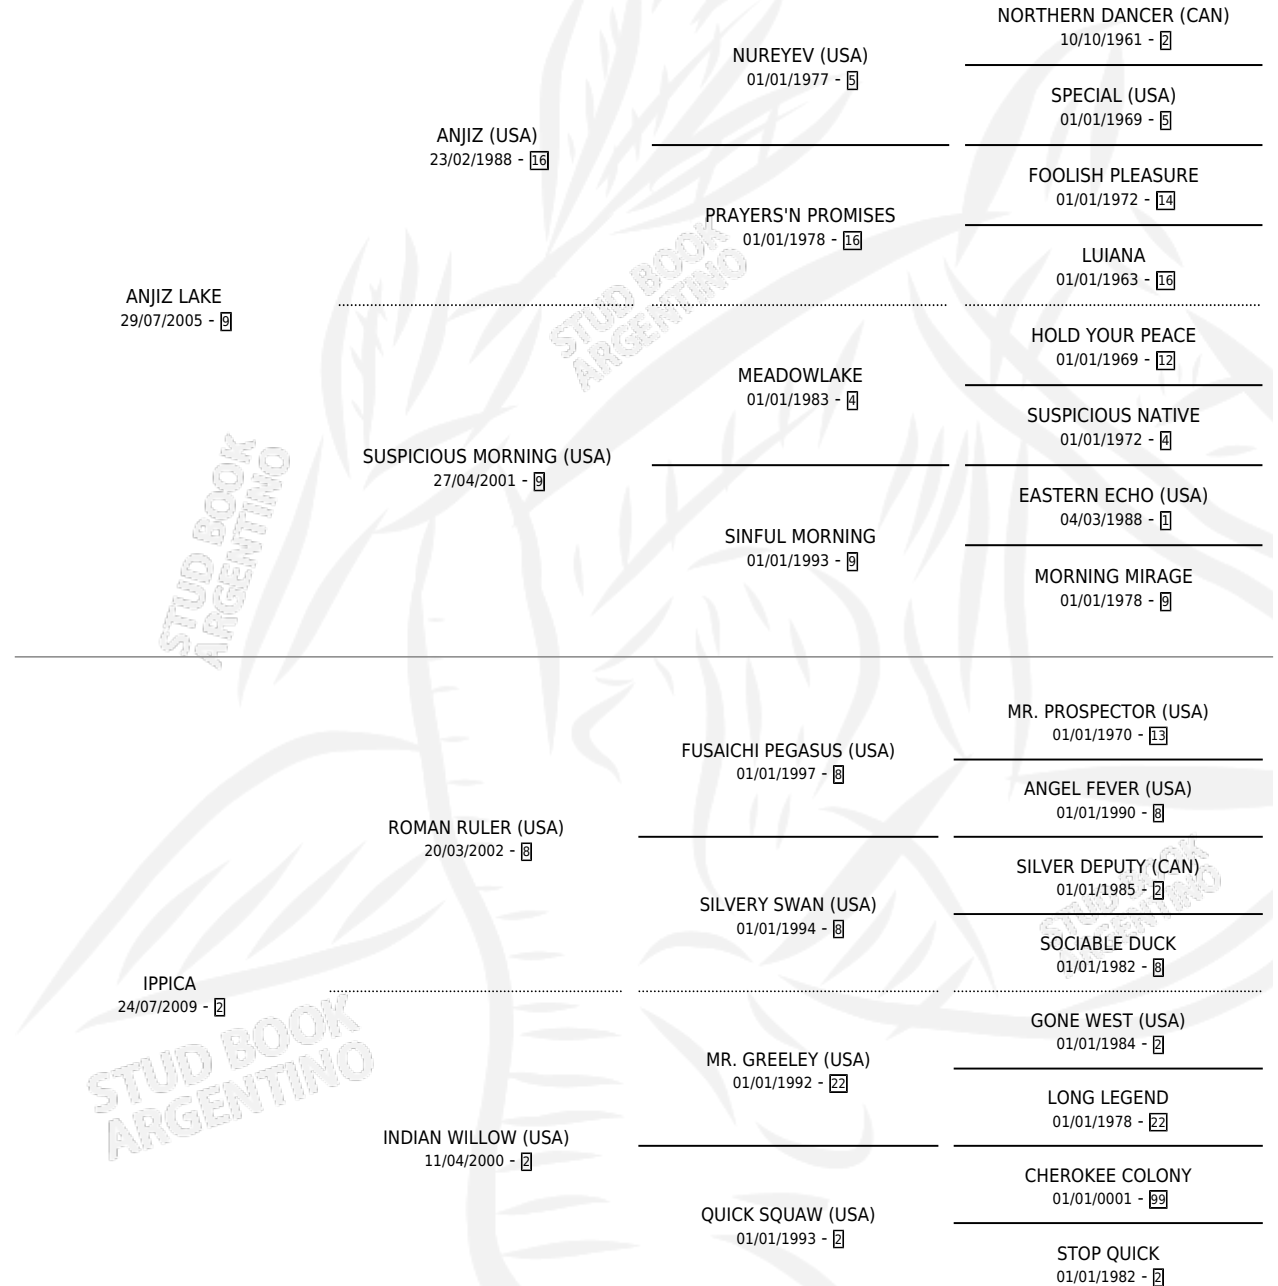

GENEVA LAKE

por ANJIZ LAKE y IPPICA por ROMAN RULER (USA)

Argentina · Hembra · Zaino · SP · 23/07/2017
Familia 2-n · Volumen 43

ESTADO

TIPIFICACIÓN SANGUÍNEA	X
TIPIFICACIÓN POR ADN	✓
PASAPORTE	✓
IDENTIFICACIÓN POR MICROCHIP	✓
REPRODUCTOR	✓

Lugar de nacimiento: Equipraxis

Criador: Equipraxis

PEDIGREE

CAMPAÑA

Solo carreras oficiales de Argentina

POR EDAD

EDAD	CC	1°	2°	3°	4°	5°	NP	CLC	CLG	CLCG1	CLGG1	IMPORTE	GANANCIA / CC
4 AÑOS	3	0	0	0	0	0	3	0	0	0	0	\$0	\$0
TOTALES	3	0	0	0	0	0	3	0	0	0	0	\$0	\$0
%		0.0%	0.0%	0.0%	0.0%	0.0%	100%	0.0%	0.0%	0.0%	0.0%		