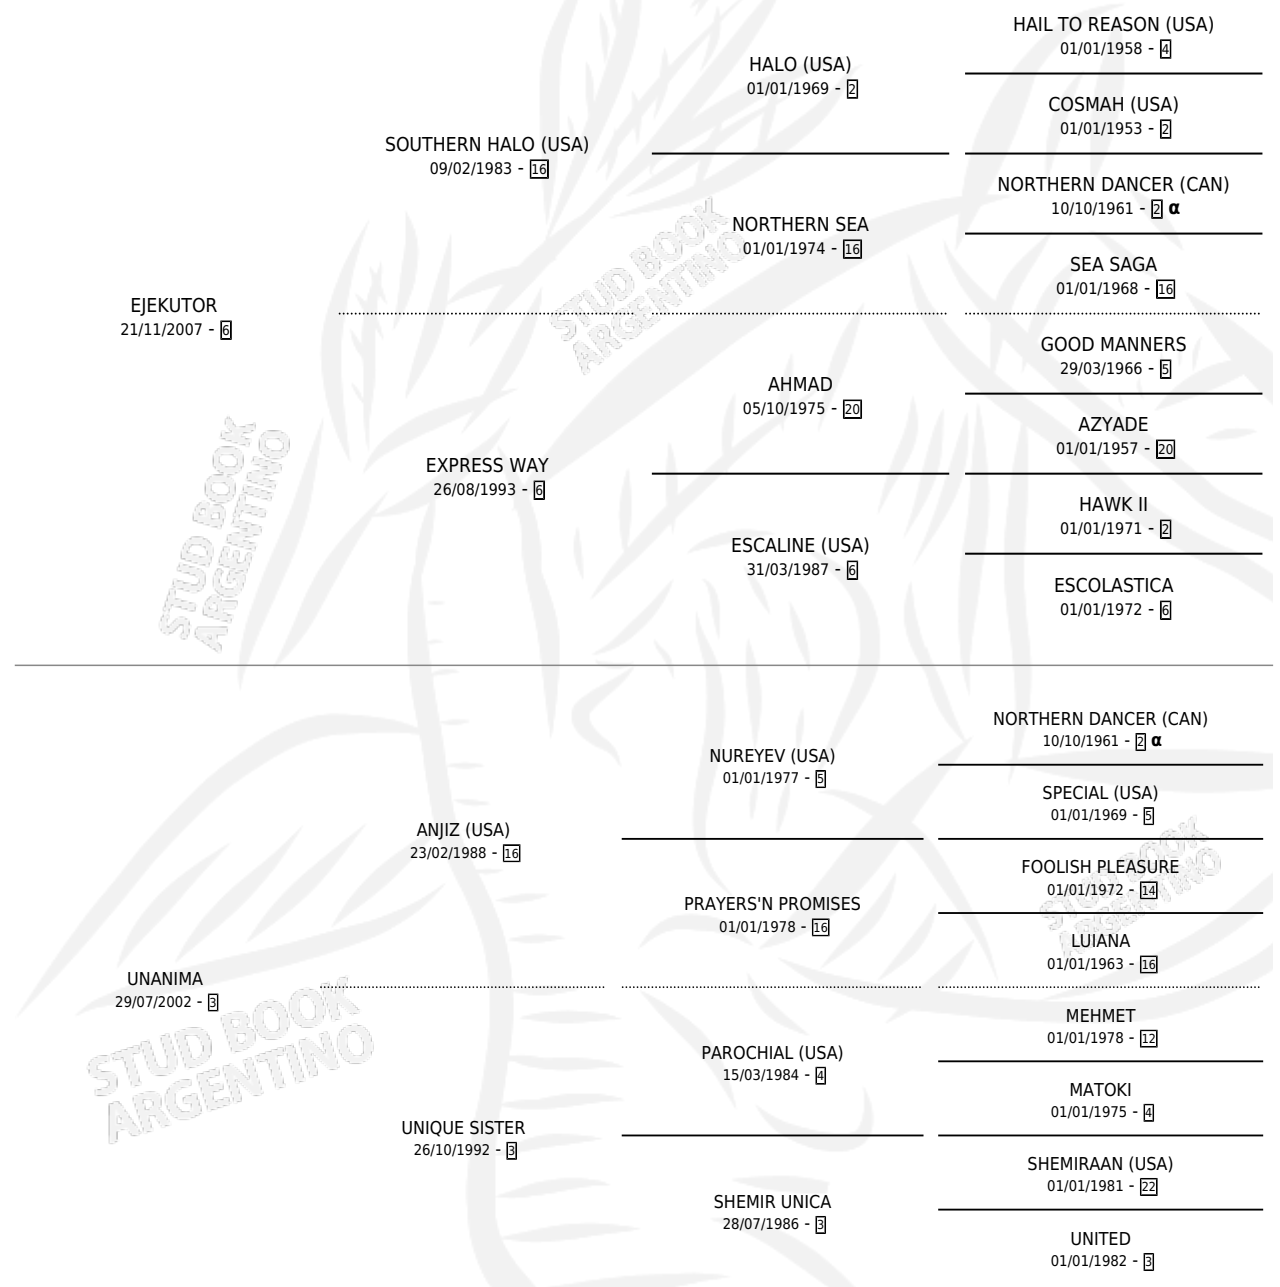

MISS QUEENY

por **EJEKUTOR** y **UNANIMA** por **ANJIZ (USA)**

Argentina · Hembra · Zaino · SP · 05/08/2017
Familia 3-o · Volumen 43

ESTADO

TIPIFICACIÓN SANGUÍNEA	X
TIPIFICACIÓN POR ADN	✓
PASAPORTE	✓
IDENTIFICACIÓN POR MICROCHIP	✓
REPRODUCTOR	X

Lugar de nacimiento: Equipraxis

Criador: Equipraxis

PEDIGREE

INBREEDING : α

CAMPAÑA

Solo carreras oficiales de Argentina

POR EDAD

EDAD	CC	1°	2°	3°	4°	5°	NP	CLC	CLG	CLCG1	CLGG1	IMPORTE	GANANCIA / CC
3 AÑOS	3	0	0	0	2	0	1	0	0	0	0	\$70,900	\$23,633
4 AÑOS	1	0	0	0	0	0	1	0	0	0	0	\$0	\$0
TOTALES	4	0	0	0	2	0	2	0	0	0	0	\$70,900	\$17,725
%		0.0%	0.0%	0.0%	50.0%	0.0%	50.0%	0.0%	0.0%	0.0%	0.0%		