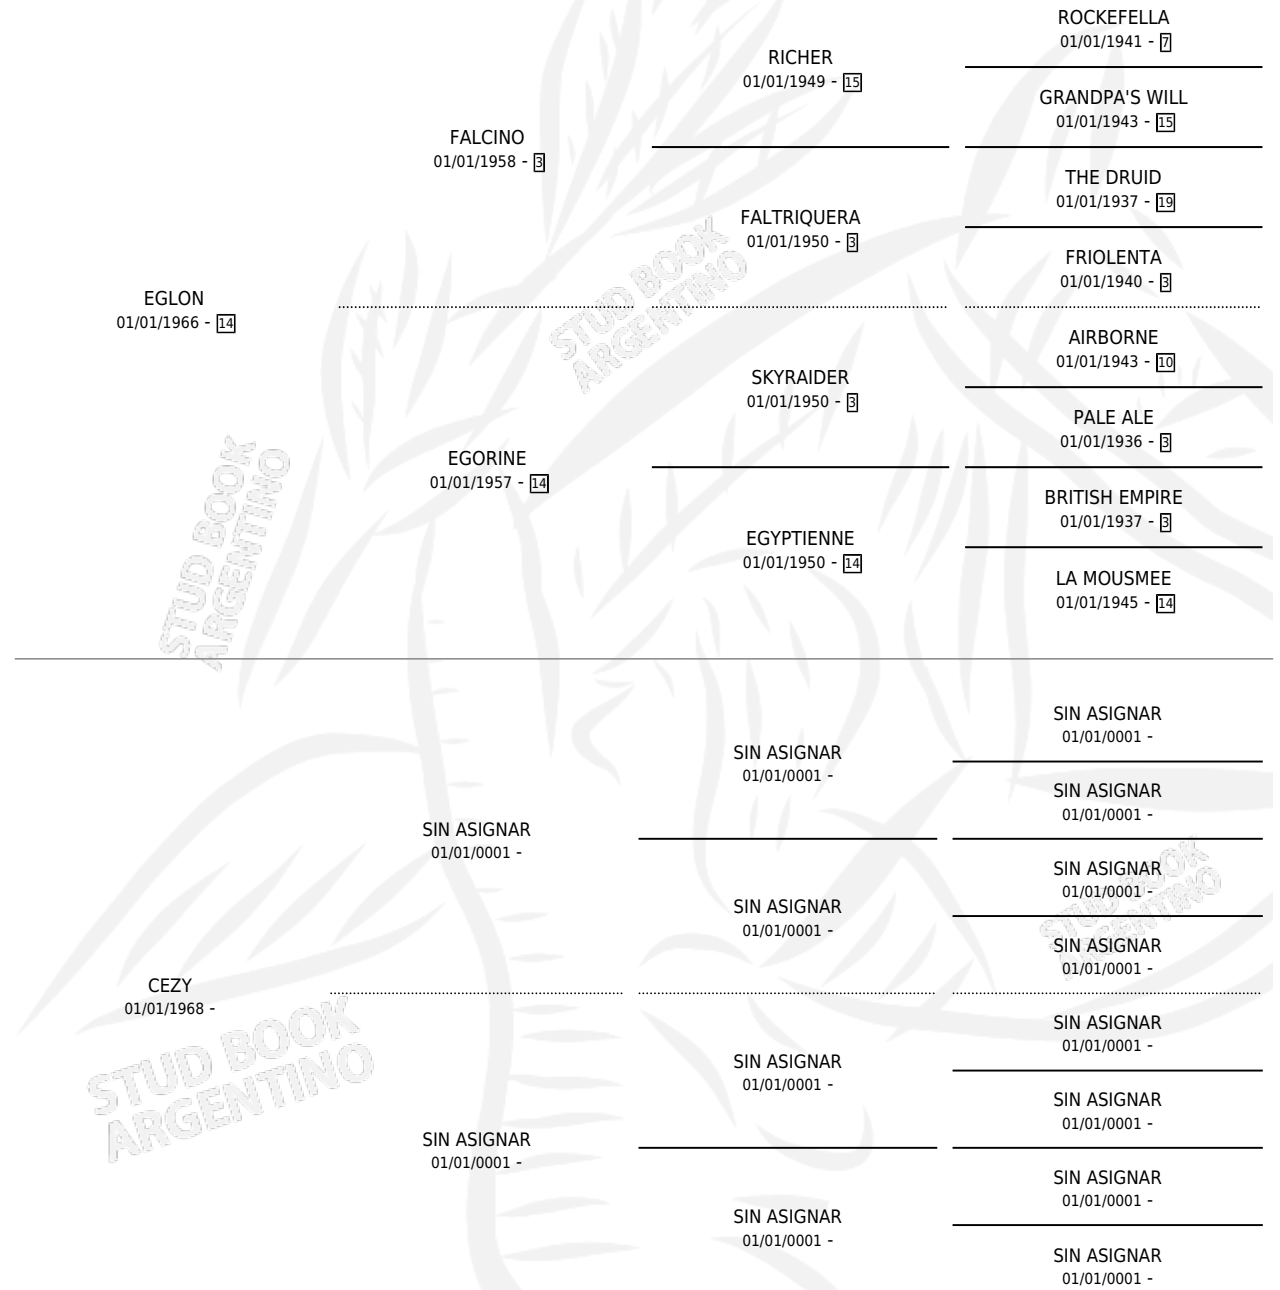

CELONA

por EGLON y CEZY por SIN ASIGNAR

Argentina · Hembra · Alazan · SP · 01/01/1977
Familia · Volumen 29

ESTADO

TIPIFICACIÓN SANGUÍNEA	X
TIPIFICACIÓN POR ADN	X
PASAPORTE	X
IDENTIFICACIÓN POR MICROCHIP	X
REPRODUCTOR	✓

Lugar de nacimiento: Campo particular

Criador: Sin dato

PEDIGREE

S

mientos 0 / Efectividad 0.00%

PADRILLO	PRODUCTO	CRIADOR	1ER SERVICIO	ÚLTIMO SERVICIO
GAUCHO TORAZO	∅		26/08/1987	28/08/1987
POLEO RAMOS	∅			