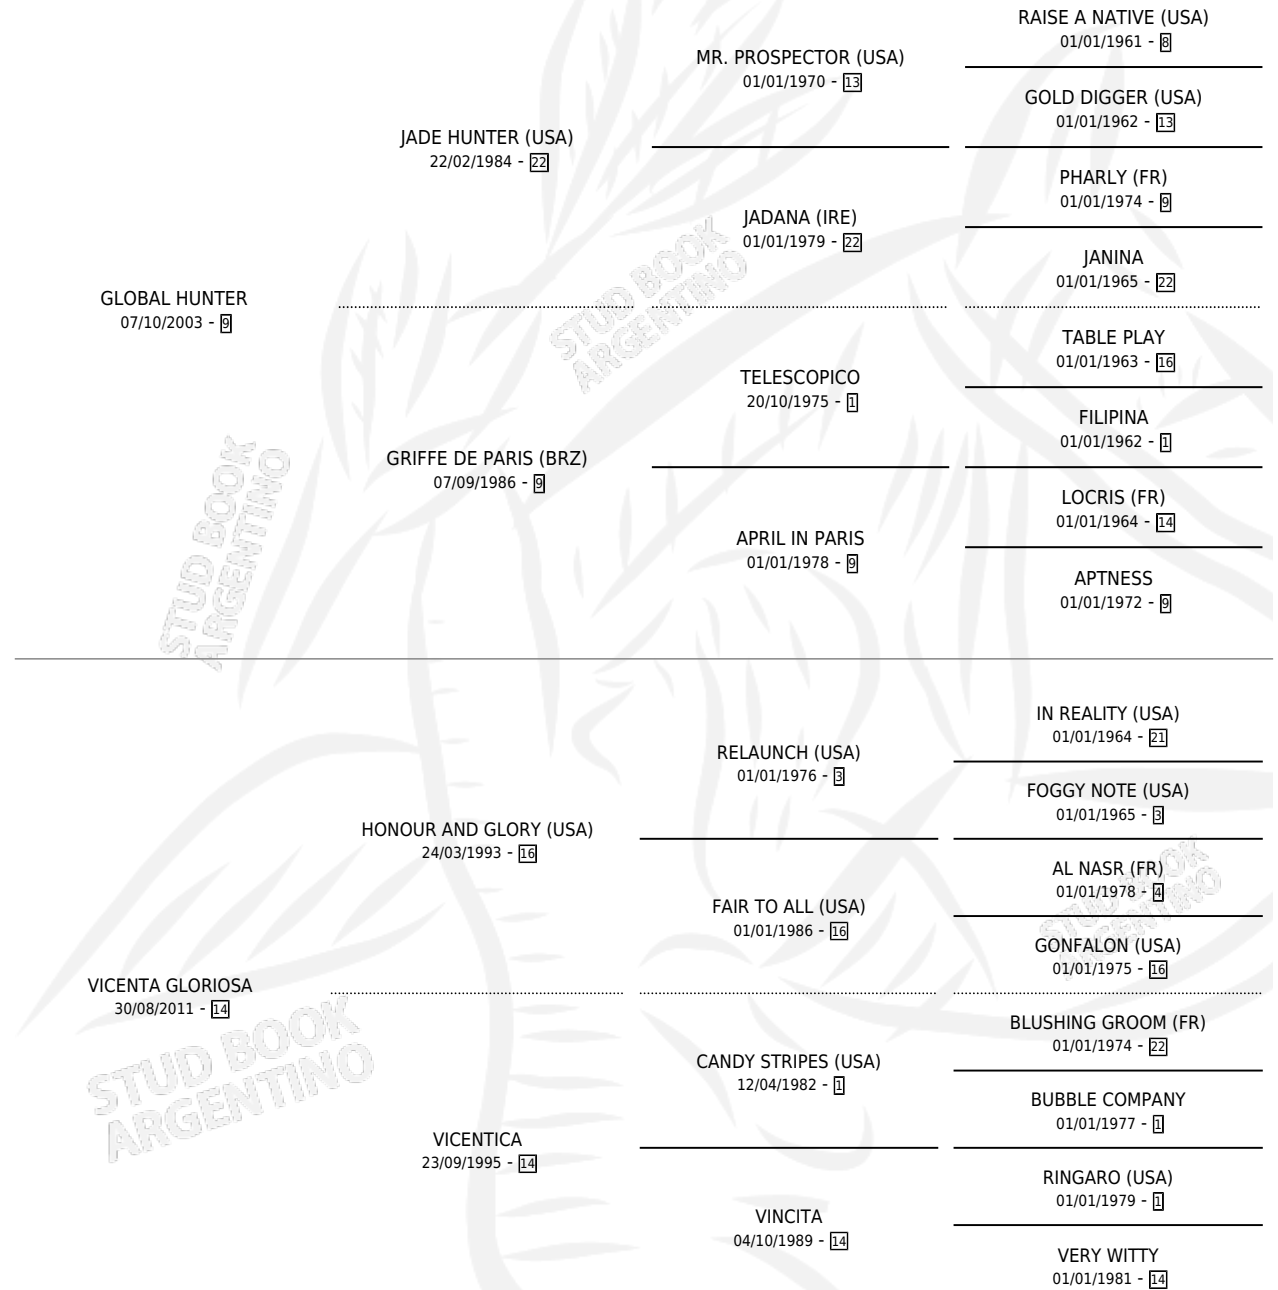

ARRANTZALE

por GLOBAL HUNTER y VICENTA GLORIOSA por HONOUR AND GLORY (USA)

Argentina · Macho · Alazan · SP · 05/08/2017
Familia 14-c · Volumen 43

ESTADO

TIPIFICACIÓN SANGUÍNEA	X
TIPIFICACIÓN POR ADN	✓
PASAPORTE	✓
IDENTIFICACIÓN POR MICROCHIP	✓
REPRODUCTOR	X

Lugar de nacimiento: Usasti

Criador: Usasti

PEDIGREE