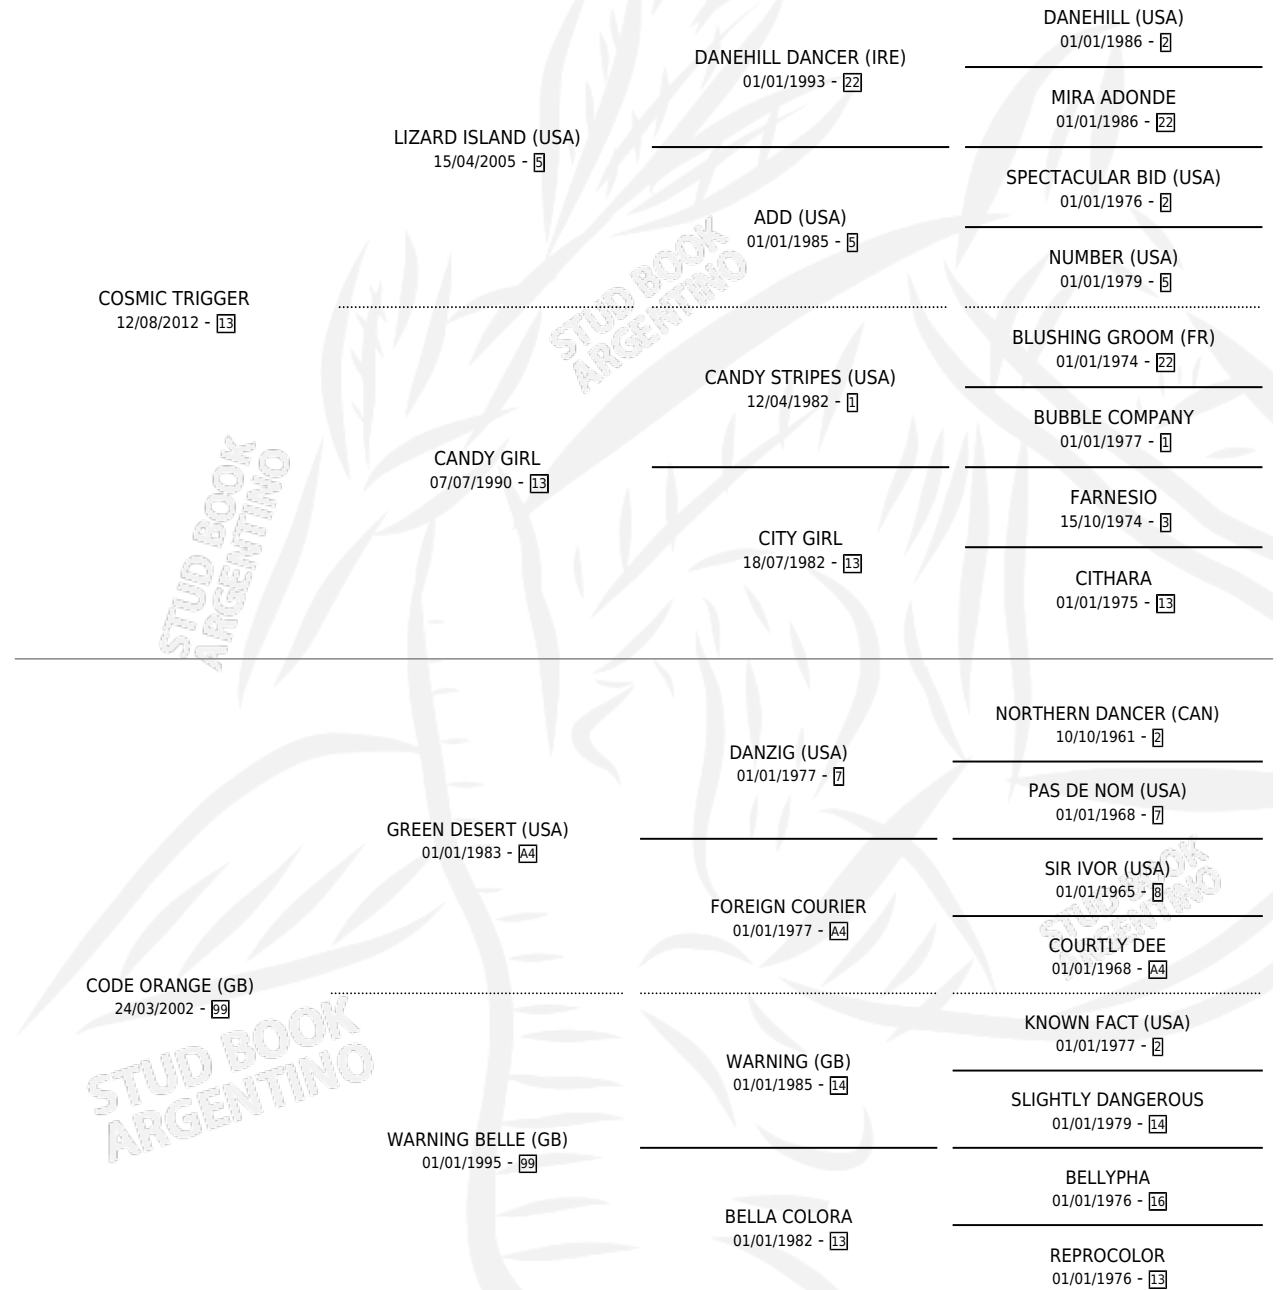

CORAZON NEGRO

por **COSMIC TRIGGER** y **CODE ORANGE (GB)** por **GREEN DESERT (USA)**

Argentina · Macho · Alazan · SP · 08/07/2017
Familia 99 · Volumen 43

ESTADO

TIPIFICACIÓN SANGUÍNEA	X
TIPIFICACIÓN POR ADN	✓
PASAPORTE	✓
IDENTIFICACIÓN POR MICROCHIP	✓
REPRODUCTOR	X

Lugar de nacimiento: Abolengo
Criador: Bioart S. A.

PEDIGREE