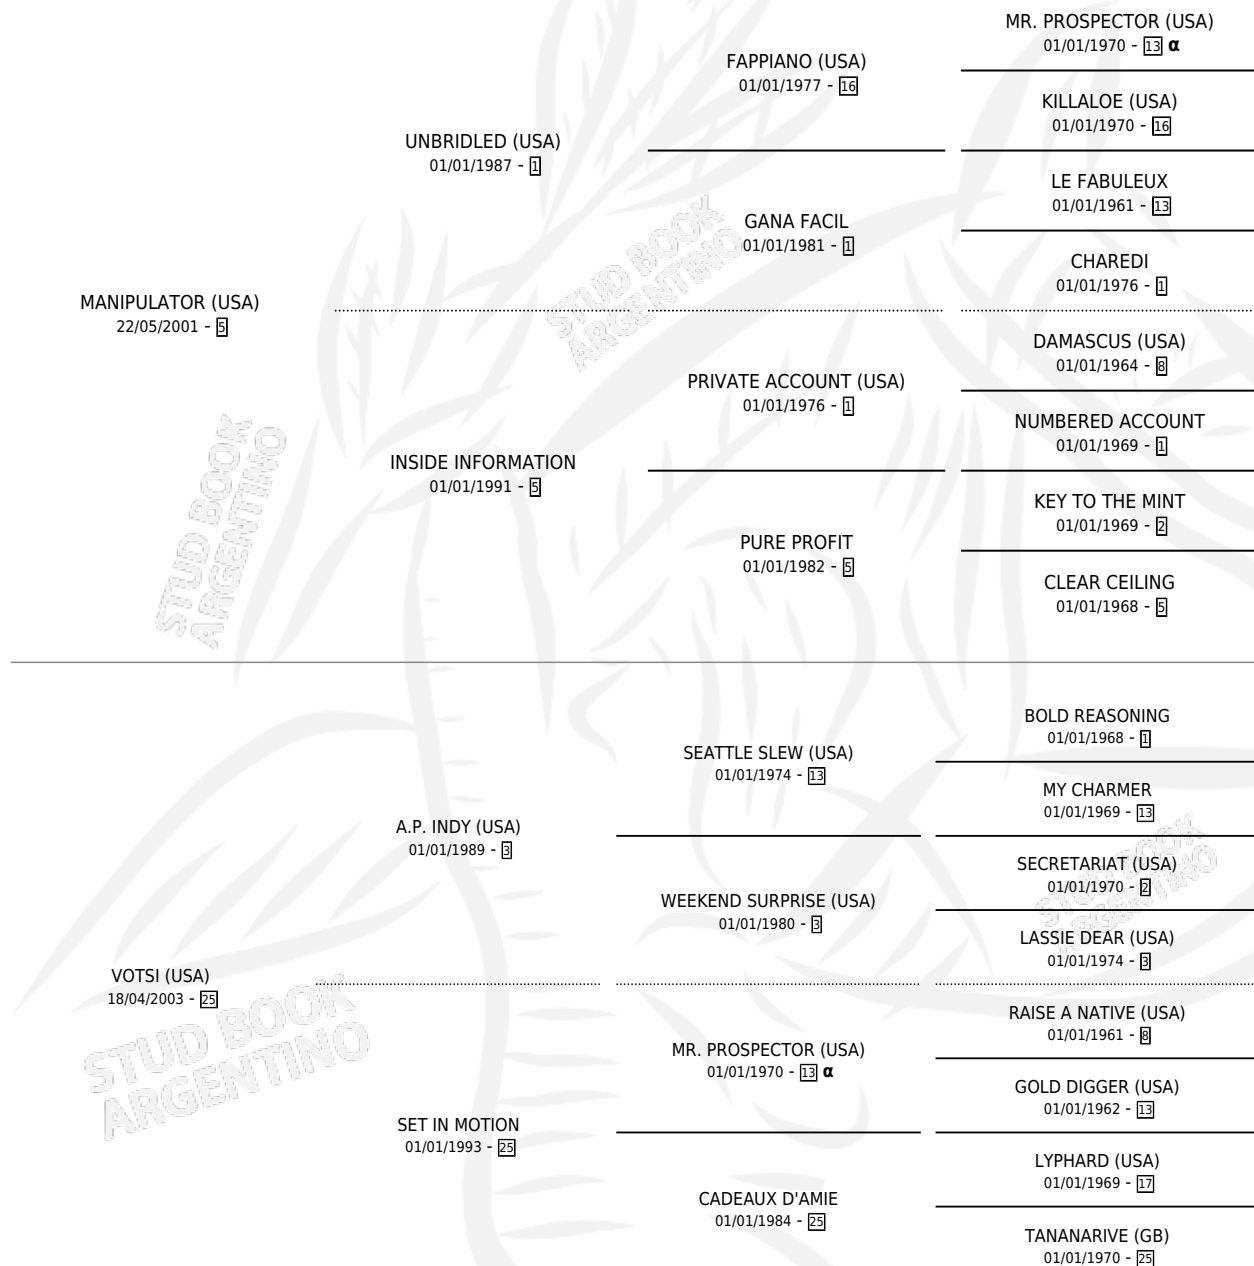

# VELA PUERCA

por **MANIPULATOR (USA)** y **VOTSI (USA)** por **A.P. INDY (USA)**

**PEDIGREE**

Argentina · Hembra · Zaino · SP · 31/07/2017  
Familia 25 · Volumen 43

## ESTADO

TIPIFICACIÓN SANGUÍNEA	X
TIPIFICACIÓN POR ADN	✓
PASAPORTE	✓
IDENTIFICACIÓN POR MICROCHIP	✓
REPRODUCTOR	X

**Lugar de nacimiento:** La Pasion  
**Criador:** La Pasion

**INBREEDING : α**

## EXPORTACIÓN / IMPORTACIÓN

FECHA	MOVIMIENTO	PAÍS
25/10/2019	EXPORTADO	URUGUAY

# VELA PUERCA

**Datos oficiales del Stud Book Argentino**

Documento generado el 27/04/2026

[studbook.org.ar](http://studbook.org.ar)