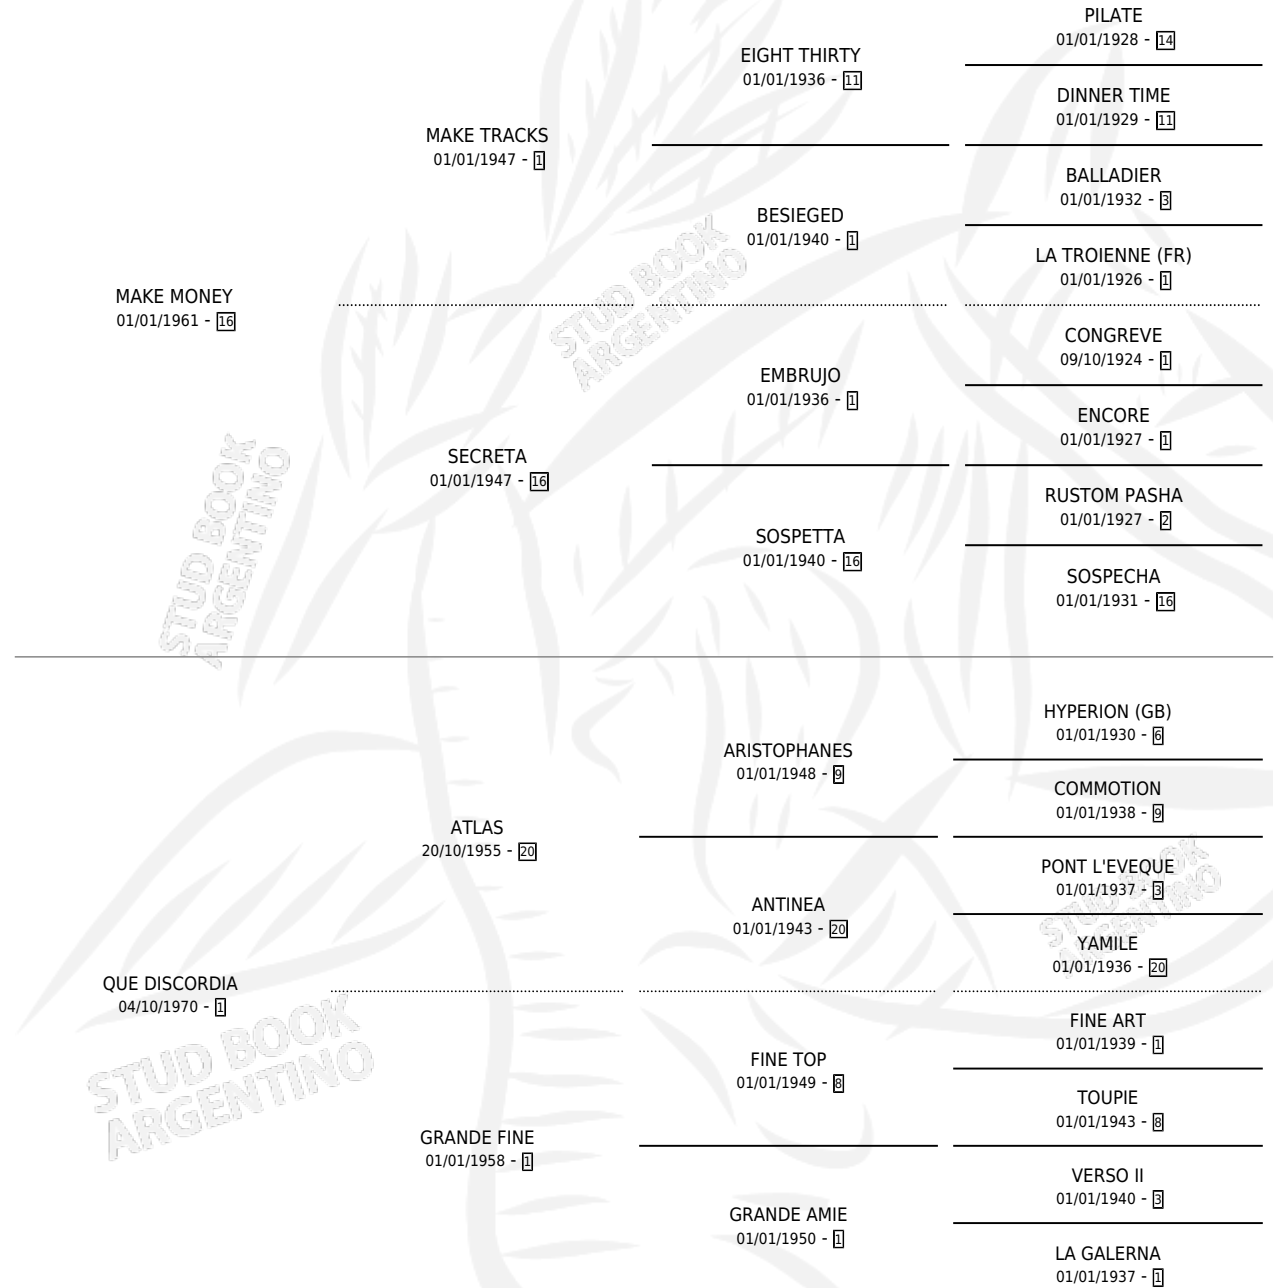

MAKE TIME

por MAKE MONEY y QUE DISCORDIA por ATLAS

Argentina · Macho · Alazan Tostado · SP · 13/10/1977
Familia 1 · Volumen 29

ESTADO

TIPIFICACIÓN SANGUÍNEA	X
TIPIFICACIÓN POR ADN	X
PASAPORTE	X
IDENTIFICACIÓN POR MICROCHIP	X
REPRODUCTOR	X

Lugar de nacimiento: Campo particular

Criador: Sin dato

PEDIGREE

CAMPAÑA

Solo carreras oficiales de Argentina

POR EDAD

EDAD	CC	1°	2°	3°	4°	5°	NP	CLC	CLG	CLCG1	CLGG1	IMPORTE	GANANCIA / CC
5 AÑOS	1	1	0	0	0	0	0	0	0	0	0	\$0	\$0
TOTALES	1	1	0	0	0	0	0	0	0	0	0	\$0	\$0
%		100%	0.0%	0.0%	0.0%	0.0%	0.0%	0.0%	0.0%	0.0%	0.0%		