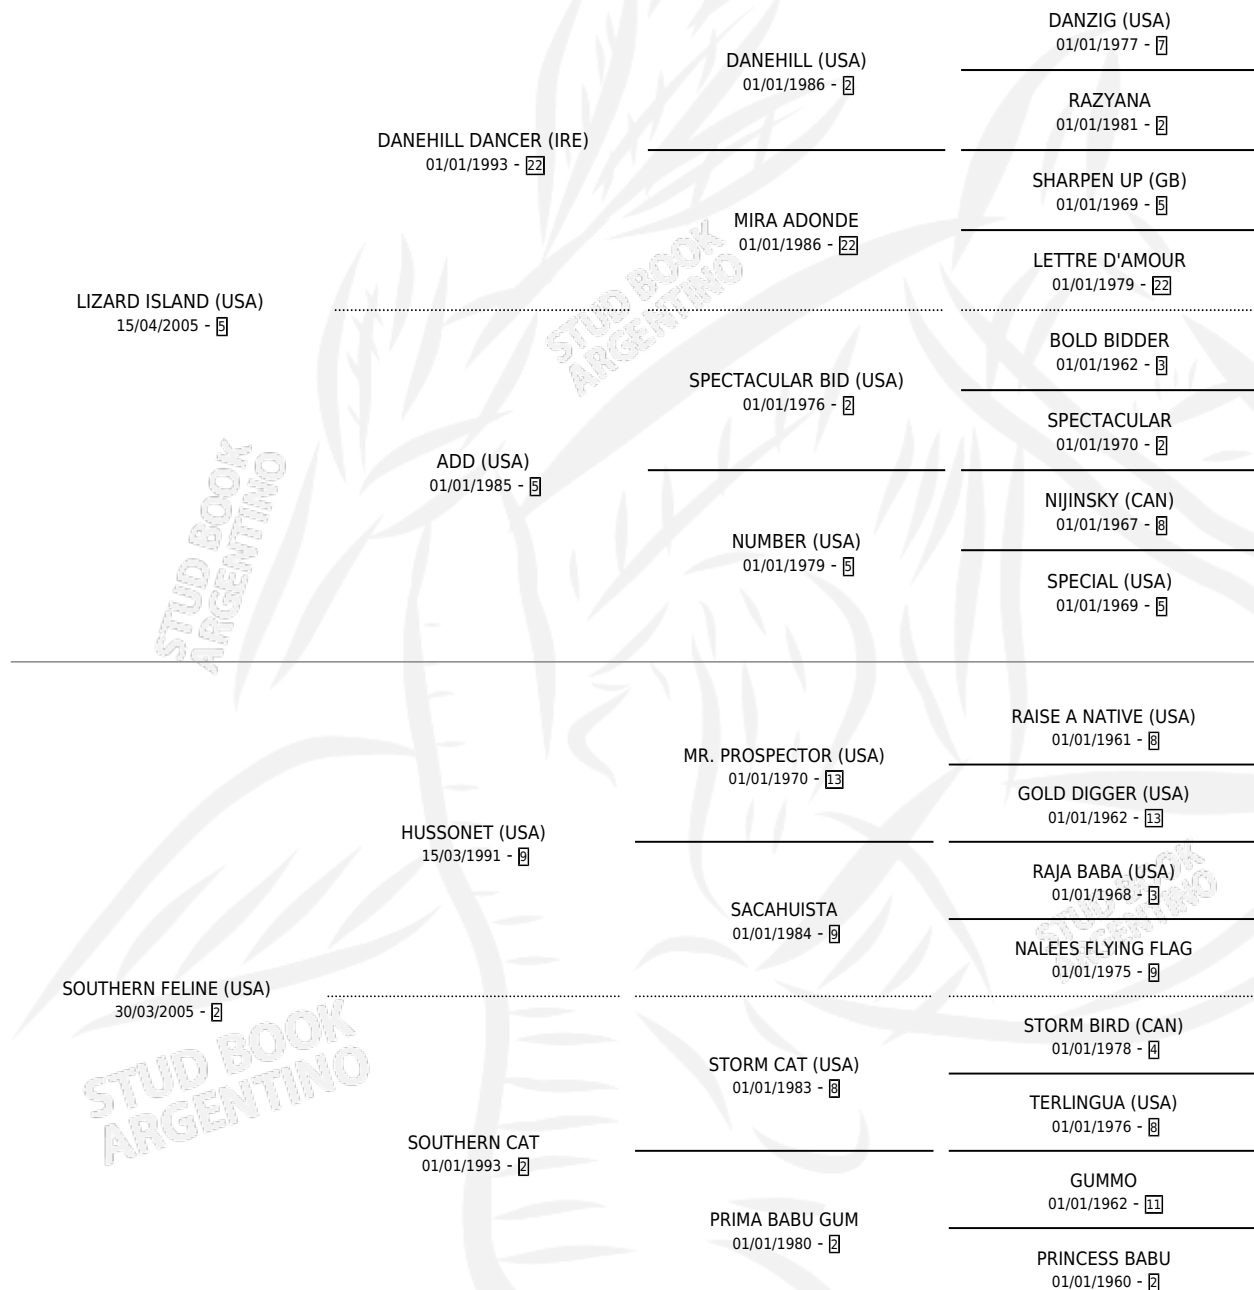

SERPIENTE FURTIVA

por LIZARD ISLAND (USA) y SOUTHERN FELINE (USA)
por HUSSONET (USA)

Argentina · Hembra · Zaino · SP · 03/08/2017
Familia 2-n · Volumen 43

ESTADO

TIPIFICACIÓN SANGUÍNEA	X
TIPIFICACIÓN POR ADN	✓
PASAPORTE	✓
IDENTIFICACIÓN POR MICROCHIP	✓
REPRODUCTOR	✓

Lugar de nacimiento: La Pasion
Criador: La Pasion

~

HIJOS

	MACHOS	HEMBRAS
3 NACIERON	3	0
1 CORRIERON	1	0

SIN ACTUACIONES

PEDIGREE