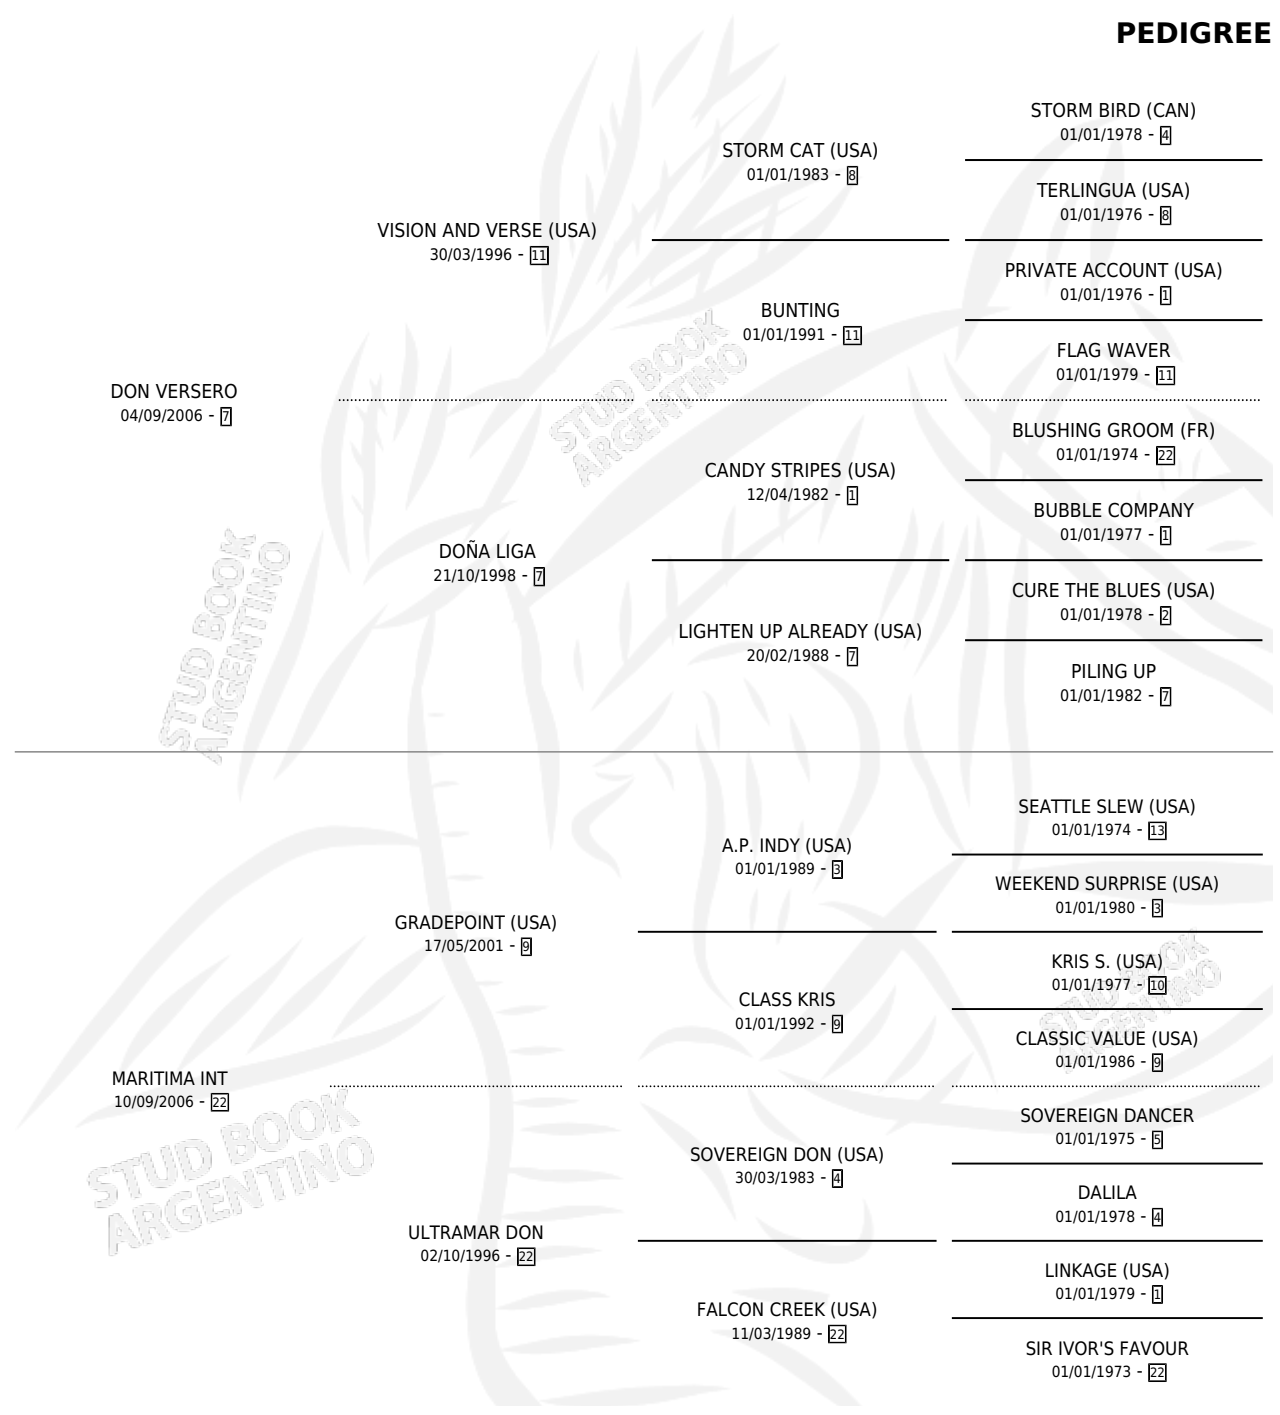

MARVER

por **DON VERSERO** y **MARITIMA INT** por **GRADEPOINT**
(USA)

Argentina · Macho · Zaino · SP · 31/07/2017
Familia 22 · Volumen 43

ESTADO

TIPIFICACIÓN SANGUÍNEA	X
TIPIFICACIÓN POR ADN	✓
PASAPORTE	✓
IDENTIFICACIÓN POR MICROCHIP	✓
REPRODUCTOR	X

Lugar de nacimiento: La Garibaldina
Criador: La Garibaldina

PEDIGREE