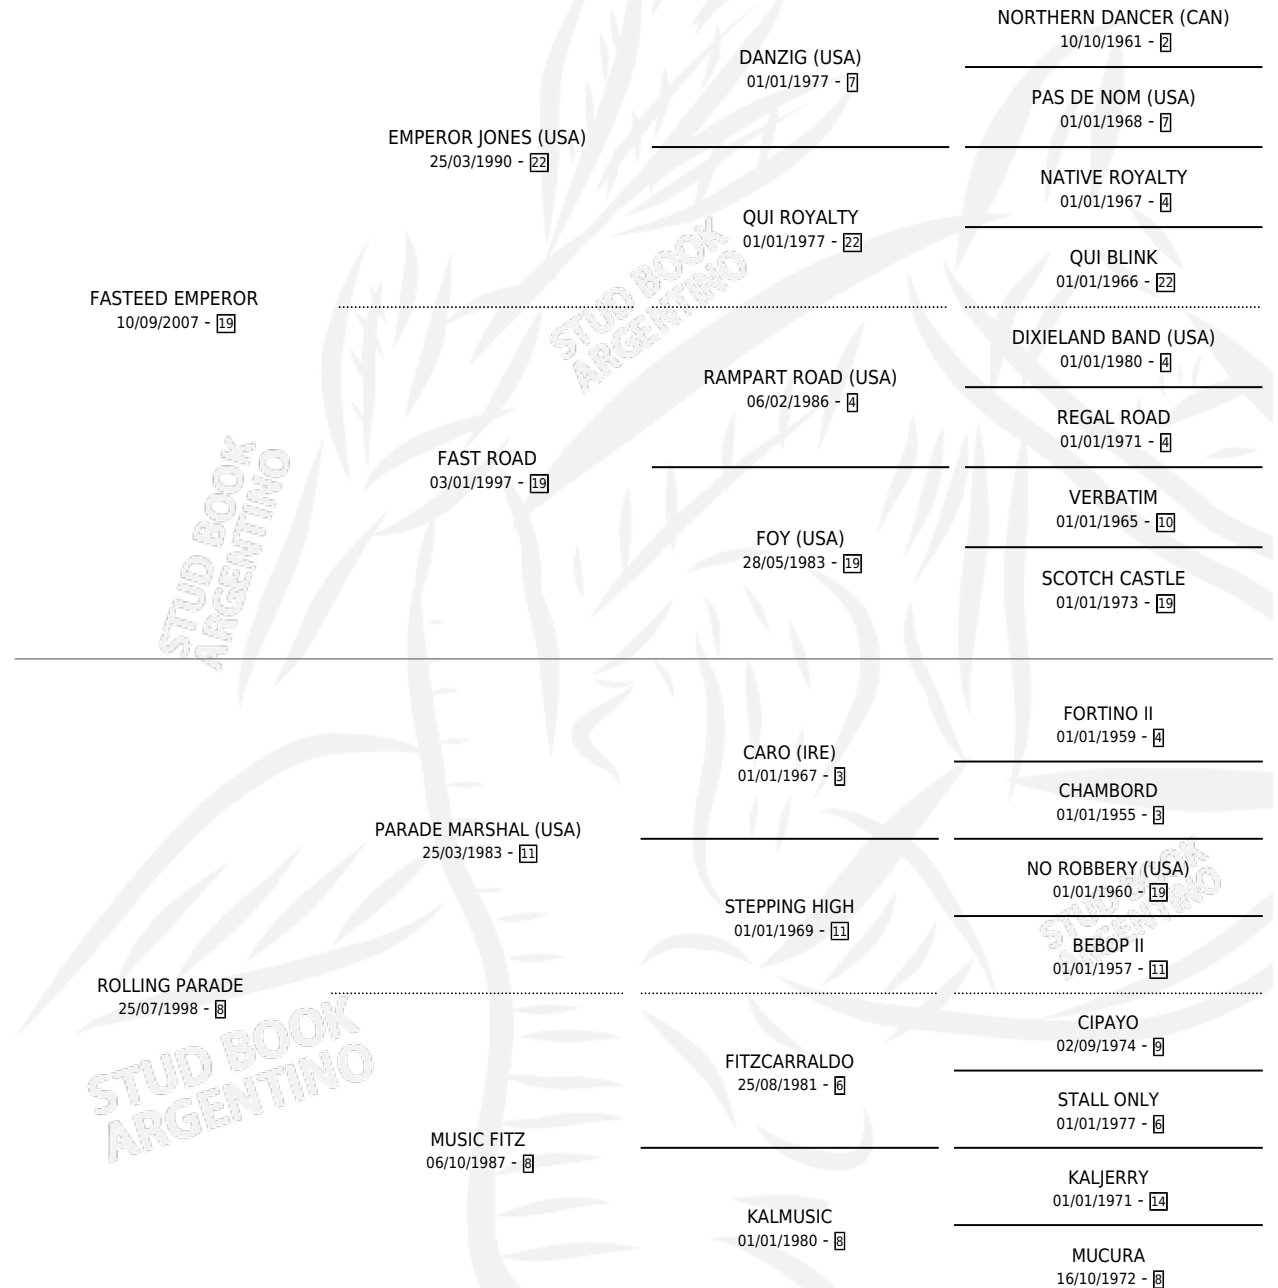

XINA EMPRESS

por **FASTEED EMPEROR** y **ROLLING PARADE** por **PARADE MARSHAL (USA)**

Argentina · Hembra · Zaino · SP · 26/07/2017
Familia 8-f · Volumen 43

ESTADO

TIPIFICACIÓN SANGUÍNEA	X
TIPIFICACIÓN POR ADN	X
PASAPORTE	X
IDENTIFICACIÓN POR MICROCHIP	X
REPRODUCTOR	X

Lugar de nacimiento: Mabel Leonor
Criador: Mabel Leonor

PEDIGREE

XINA EMPRESS

Datos oficiales del Stud Book Argentino

Documento generado el 06/05/2026

studbook.org.ar