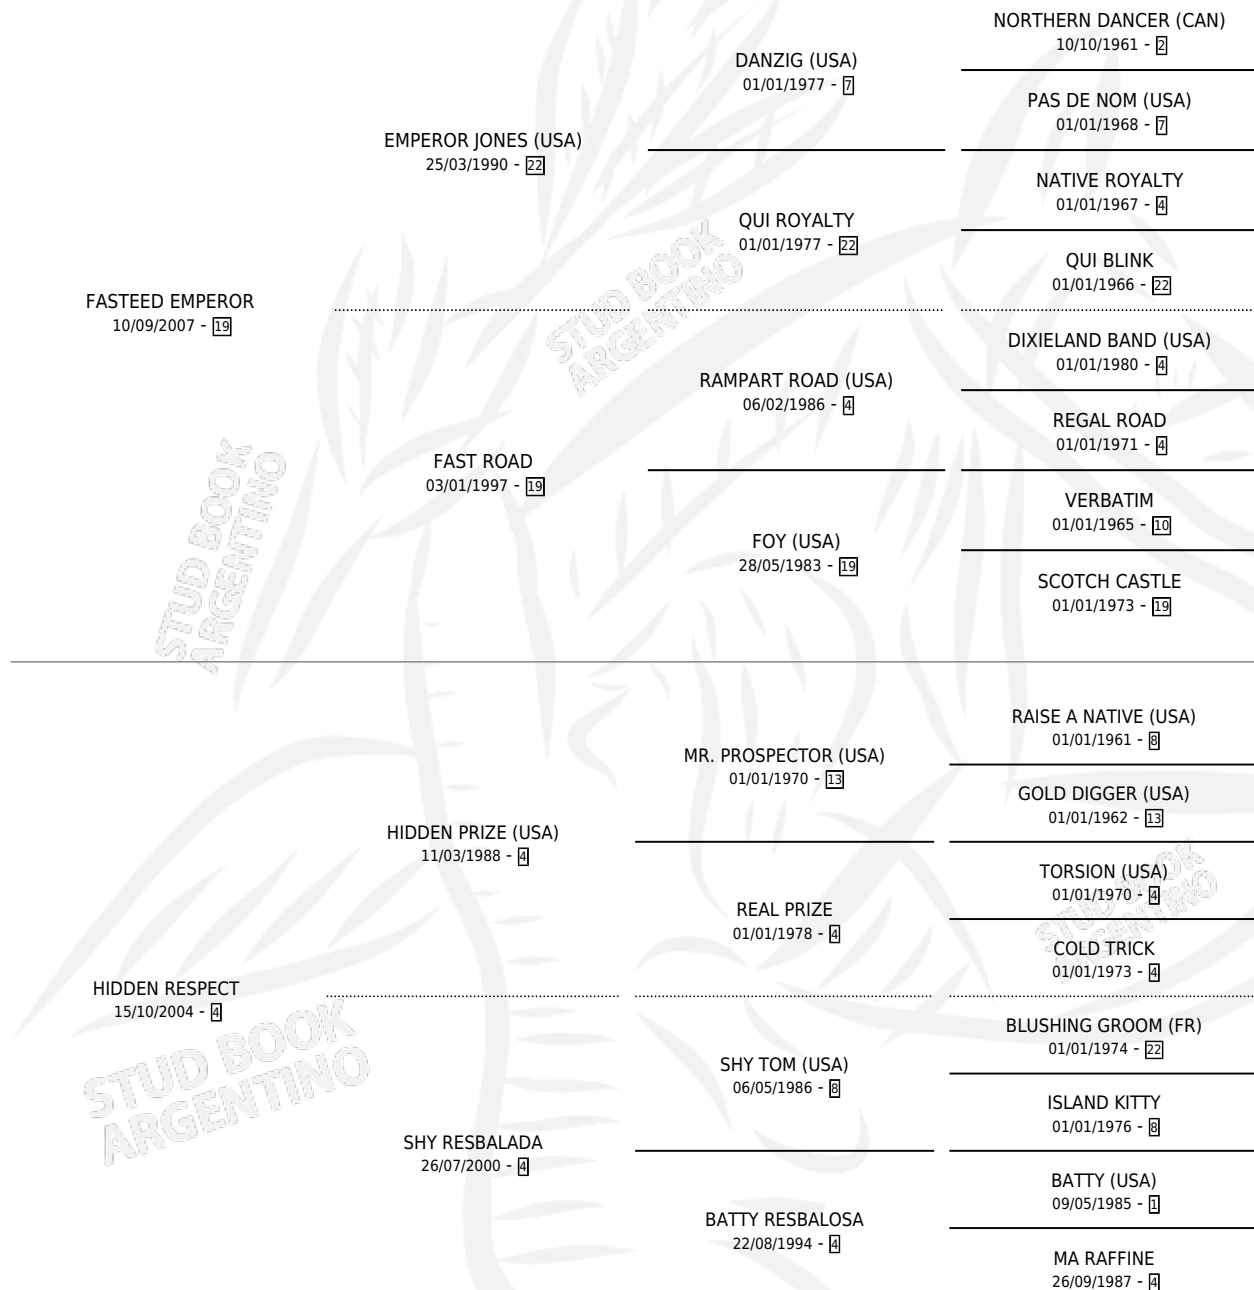

XRAY EMPEROR

por **FASTEED EMPEROR** y **HIDDEN RESPECT** por **HIDDEN PRIZE (USA)**

Argentina · Macho · Alazan · SP · 14/07/2017
Familia 4-k · Volumen 43

ESTADO

TIPIFICACIÓN SANGUÍNEA	X
TIPIFICACIÓN POR ADN	✓
PASAPORTE	X
IDENTIFICACIÓN POR MICROCHIP	✓
REPRODUCTOR	X

Lugar de nacimiento: Mabel Leonor
Criador: Mabel Leonor

PEDIGREE