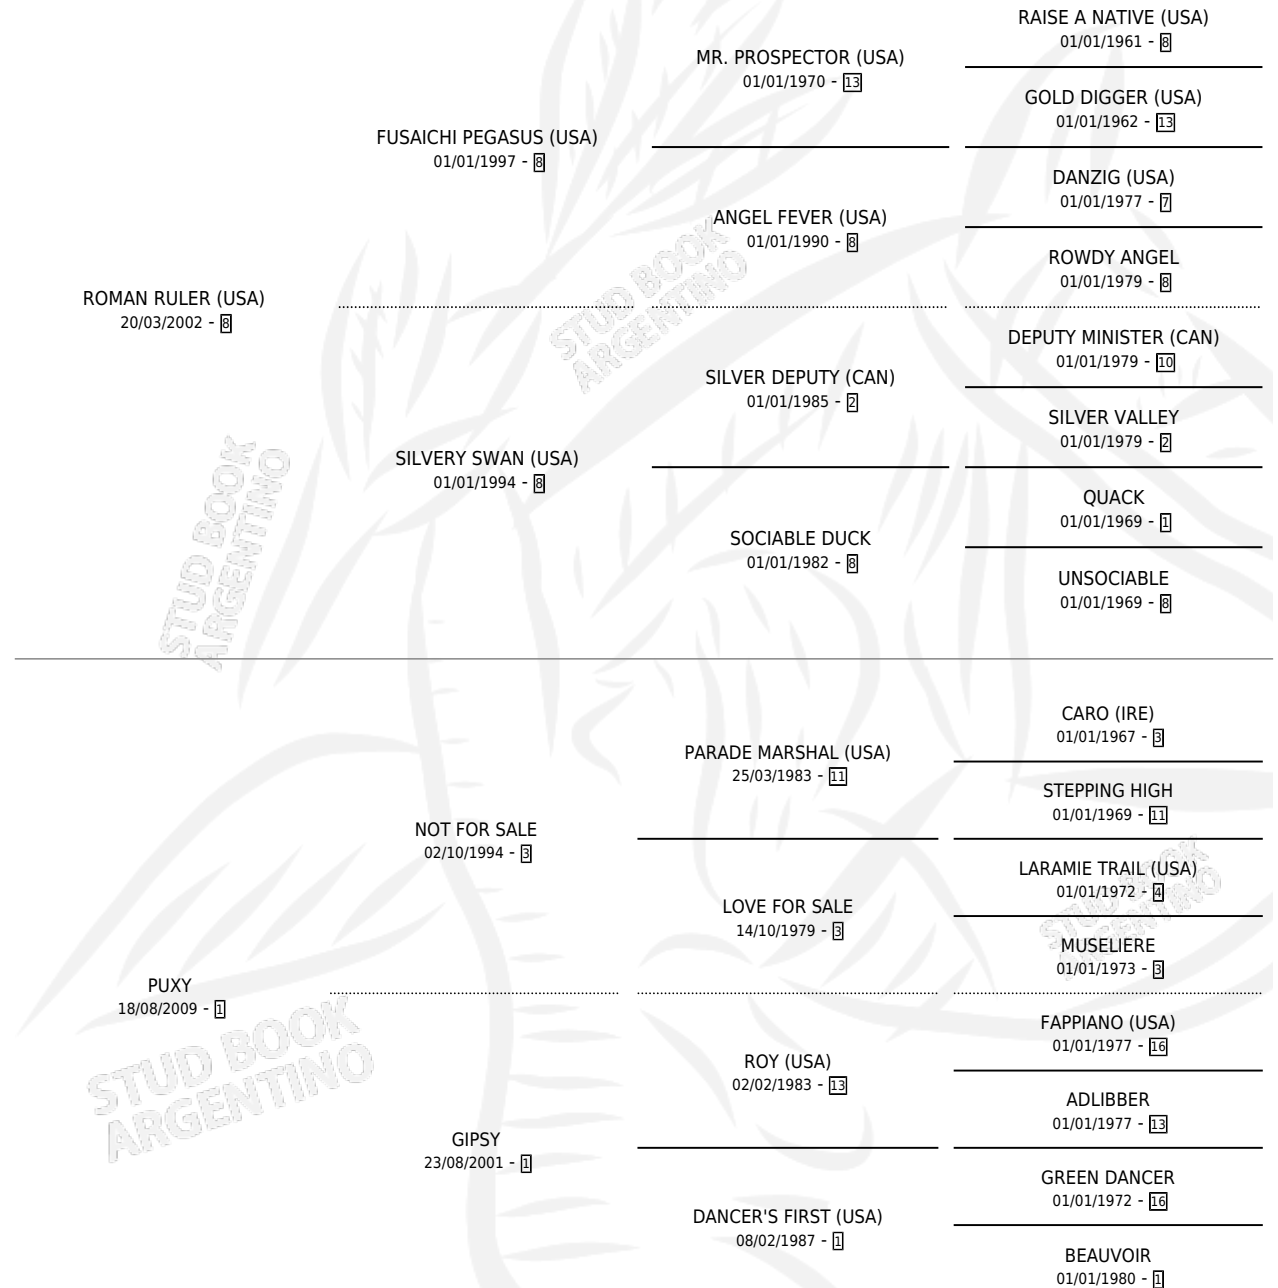

JOCUDO

por ROMAN RULER (USA) y PUXY por NOT FOR SALE

Argentina · Macho · Zaino · SP · 28/07/2017
Familia 1-b · Volumen 43

ESTADO

TIPIFICACIÓN SANGUÍNEA	X
TIPIFICACIÓN POR ADN	✓
PASAPORTE	✓
IDENTIFICACIÓN POR MICROCHIP	✓
REPRODUCTOR	X

Lugar de nacimiento: Wilgerbosdrift Argentina

Criador: Haras Rio Dois Irmaos S.R.L.

PEDIGREE