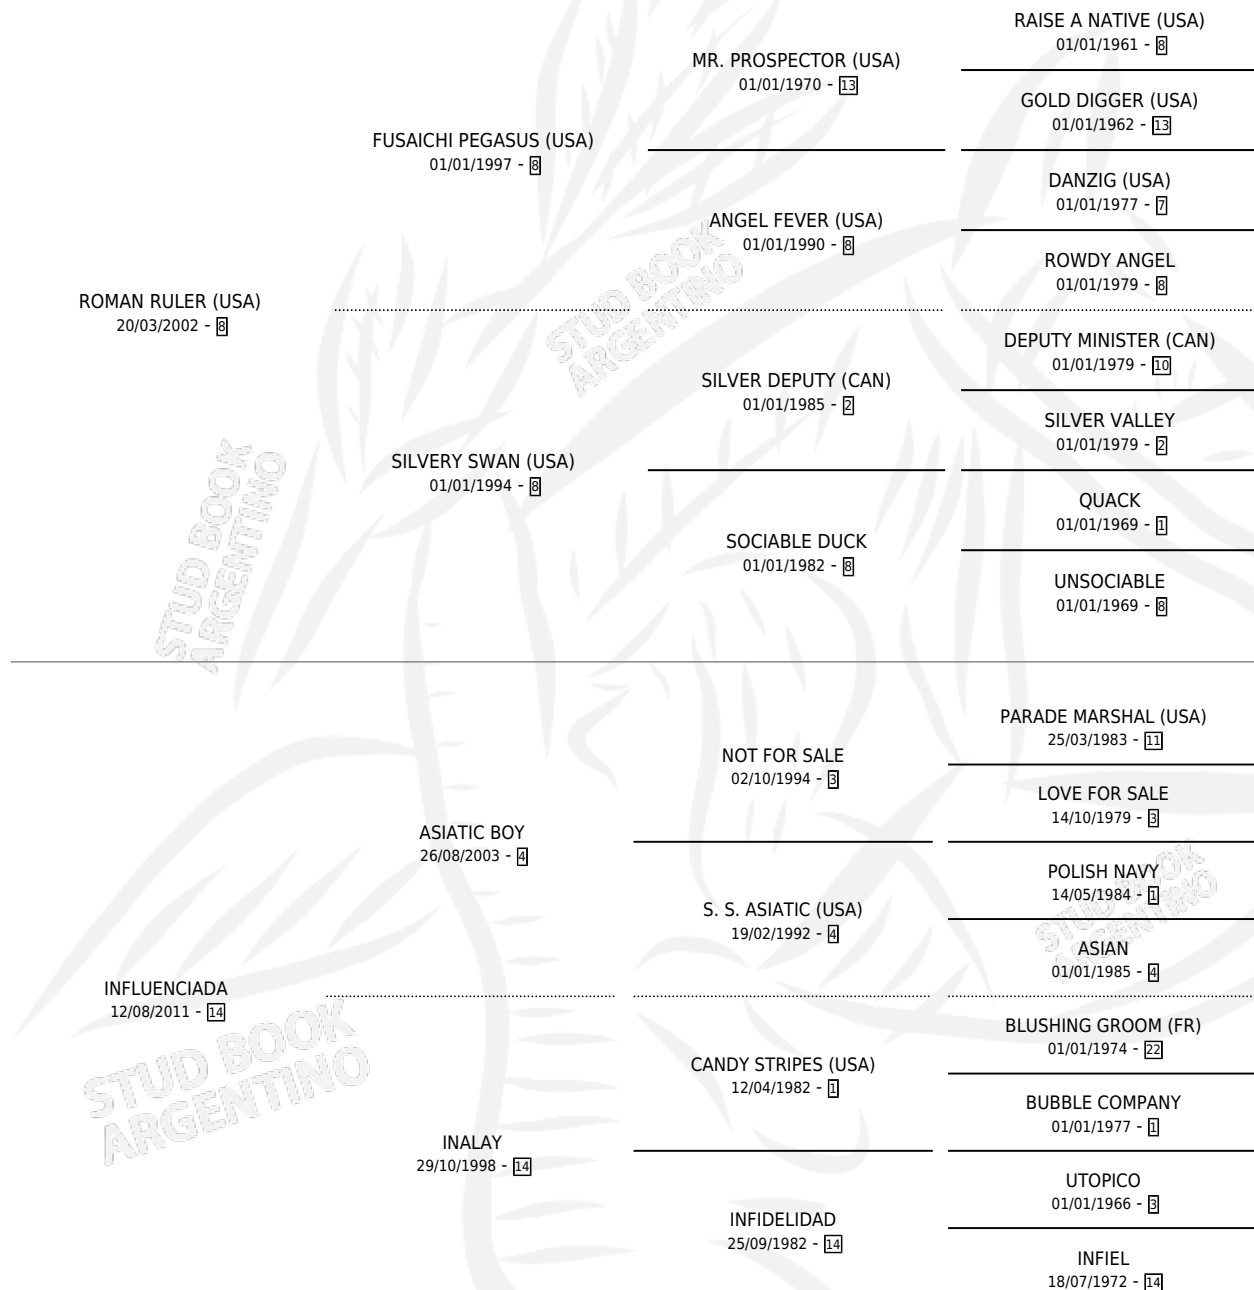

JUIQUE

por **ROMAN RULER (USA)** y **INFLUENCIADA por ASIATIC BOY**

Argentina · Macho · Alazan · SP · 10/08/2017
Familia 14 · Volumen 43

ESTADO

TIPIFICACIÓN SANGUÍNEA	X
TIPIFICACIÓN POR ADN	✓
PASAPORTE	✓
IDENTIFICACIÓN POR MICROCHIP	✓
REPRODUCTOR	X

Lugar de nacimiento: Wilgerbosdrift Argentina
Criador: Haras Rio Dois Irmaos S.R.L.

PEDIGREE

CAMPAÑA

Solo carreras oficiales de Argentina

POR EDAD

EDAD	CC	1°	2°	3°	4°	5°	NP	CLC	CLG	CLCG1	CLGG1	IMPORTE	GANANCIA / CC
3 AÑOS	1	0	0	0	1	0	0	0	0	0	0	\$28,650	\$28,650
4 AÑOS	5	0	3	2	0	0	0	0	0	0	0	\$454,500	\$90,900
5 AÑOS	6	2	2	0	1	0	1	0	0	0	0	\$1,310,050	\$218,342
6 AÑOS	3	0	0	0	0	1	2	0	0	0	0	\$68,970	\$22,990
TOTALES	15	2	5	2	2	1	3	0	0	0	0	\$1,862,170	\$124,145
%		13.3%	33.3%	13.3%	13.3%	6.7%	20.0%	0.0%	0.0%	0.0%	0.0%		

Ganador de 2 carreras en San Isidro y La Plata - \$1,862,170, a los 5 años.

POR DISTANCIA

HIPODROMO	CC	1°	2°	3°	4°	5°	NP	CLC	CLG	CLCG1	CLGG1	IMPORTE
LA PLATA	6	1	1	0	1	1	2	0	0	0	0	\$737,270
1300 MTS	2	0	0	0	0	0	2	0	0	0	0	\$45,200
1200 MTS	1	0	0	0	0	1	0	0	0	0	0	\$44,770
1600 MTS	1	0	1	0	0	0	0	0	0	0	0	\$198,000
1500 MTS	1	0	0	0	1	0	0	0	0	0	0	\$69,300
1400 MTS	1	1	0	0	0	0	0	0	0	0	0	\$380,000
PALERMO	4	0	2	1	0	0	1	0	0	0	0	\$311,500
1200 MTS	1	0	0	0	0	0	1	0	0	0	0	\$0
1400 MTS	2	0	1	1	0	0	0	0	0	0	0	\$231,000
1600 MTS	1	0	1	0	0	0	0	0	0	0	0	\$80,500
SAN ISIDRO	5	1	2	1	1	0	0	0	0	0	0	\$813,400
1400 MTS	2	1	0	1	0	0	0	0	0	0	0	\$580,000
1200 MTS	1	0	1	0	0	0	0	0	0	0	0	\$141,750
1600 MTS	2	0	1	0	1	0	0	0	0	0	0	\$91,650