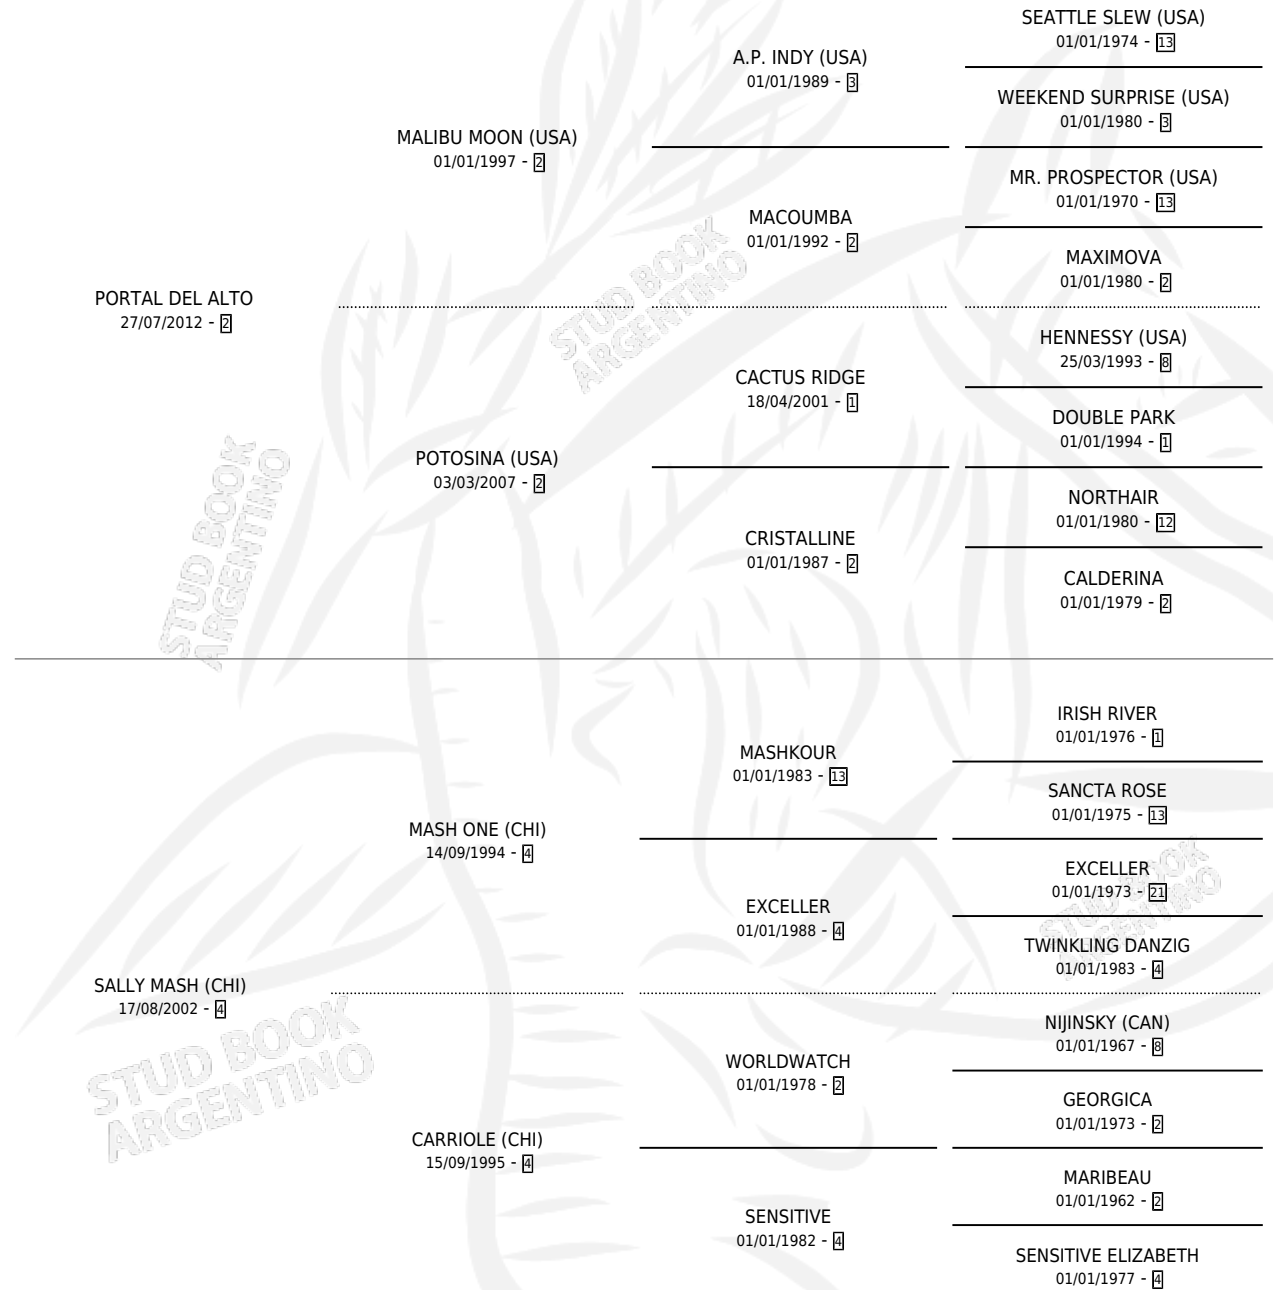

SON DE LA NEGRA

por PORTAL DEL ALTO y SALLY MASH (CHI) por MASH ONE (CHI)

Argentina · Hembra · Zaino · SP · 20/07/2017
Familia 4-r · Volumen 43

ESTADO

TIPIFICACIÓN SANGUÍNEA	X
TIPIFICACIÓN POR ADN	✓
PASAPORTE	✓
IDENTIFICACIÓN POR MICROCHIP	✓
REPRODUCTOR	✓

Lugar de nacimiento: Pozo de Luna

Criador: Pozo de Luna

PEDIGREE