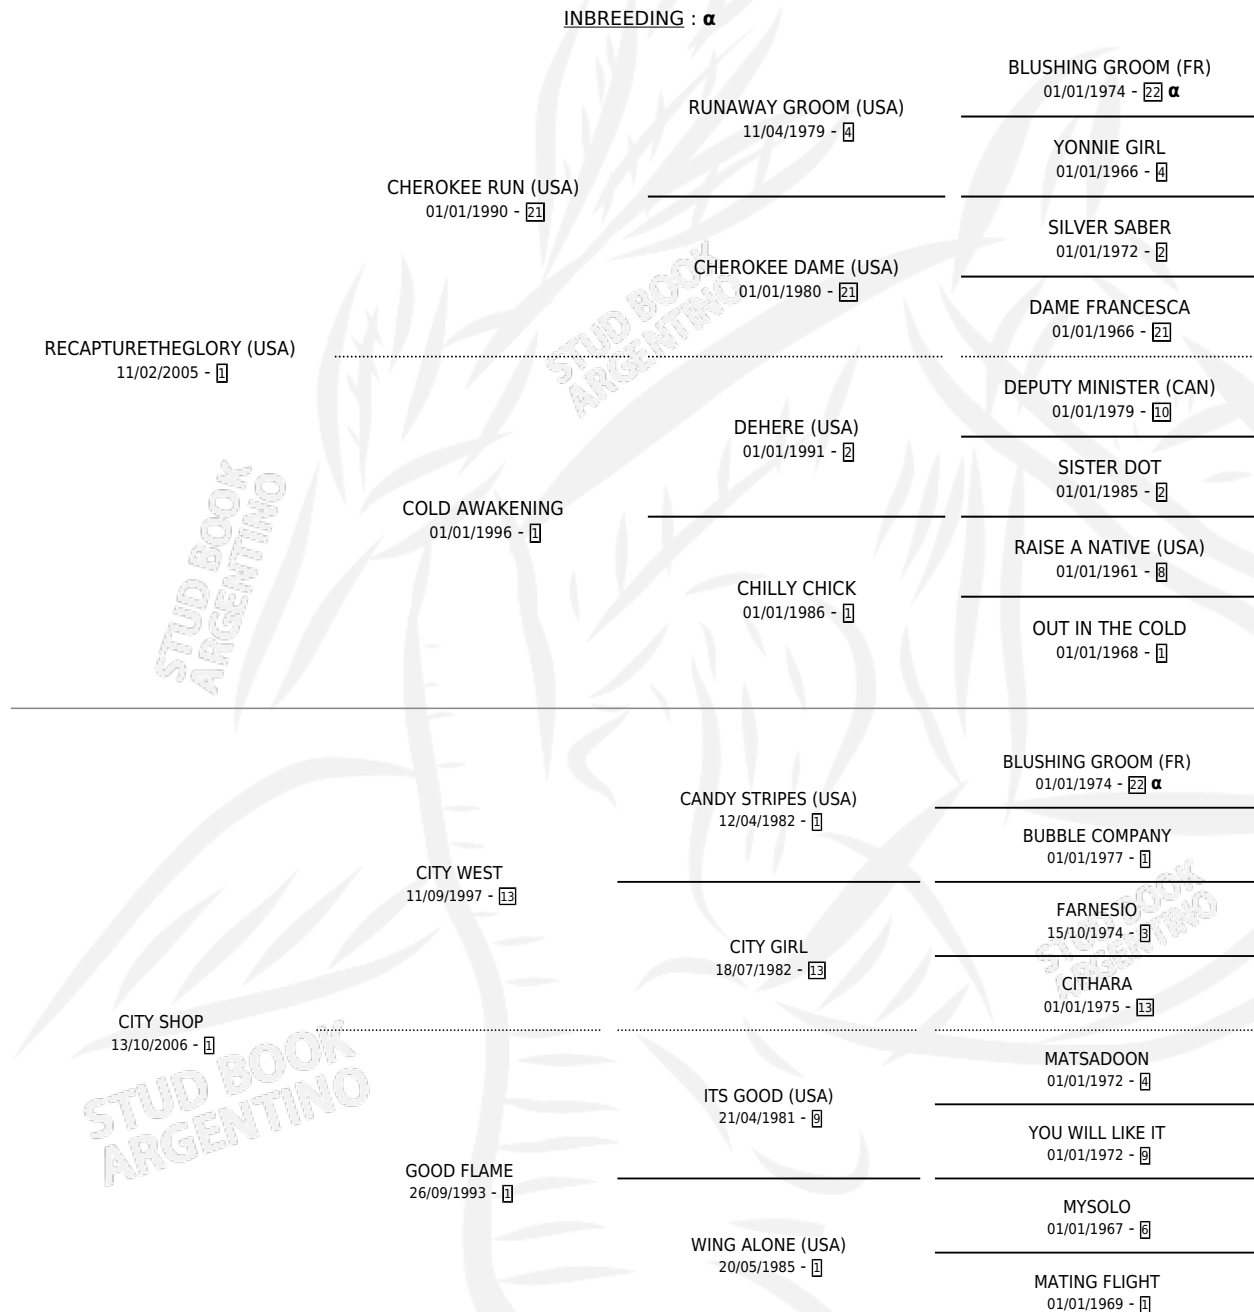

REC SHOP

por **RECAPTURETHEGLORY (USA)** y **CITY SHOP** por **CITY WEST**

Argentina · Hembra · Alazan · SP · 29/07/2017
Familia 1-c · Volumen 43

ESTADO

TIPIFICACIÓN SANGUÍNEA	X
TIPIFICACIÓN POR ADN	X
PASAPORTE	X
IDENTIFICACIÓN POR MICROCHIP	X
REPRODUCTOR	X

Lugar de nacimiento: Luna Negra
Criador: Luna Negra S.R.L.

PEDIGREE

INBREEDING : α

REC SHOP

Datos oficiales del Stud Book Argentino

Documento generado el 11/05/2026

studbook.org.ar